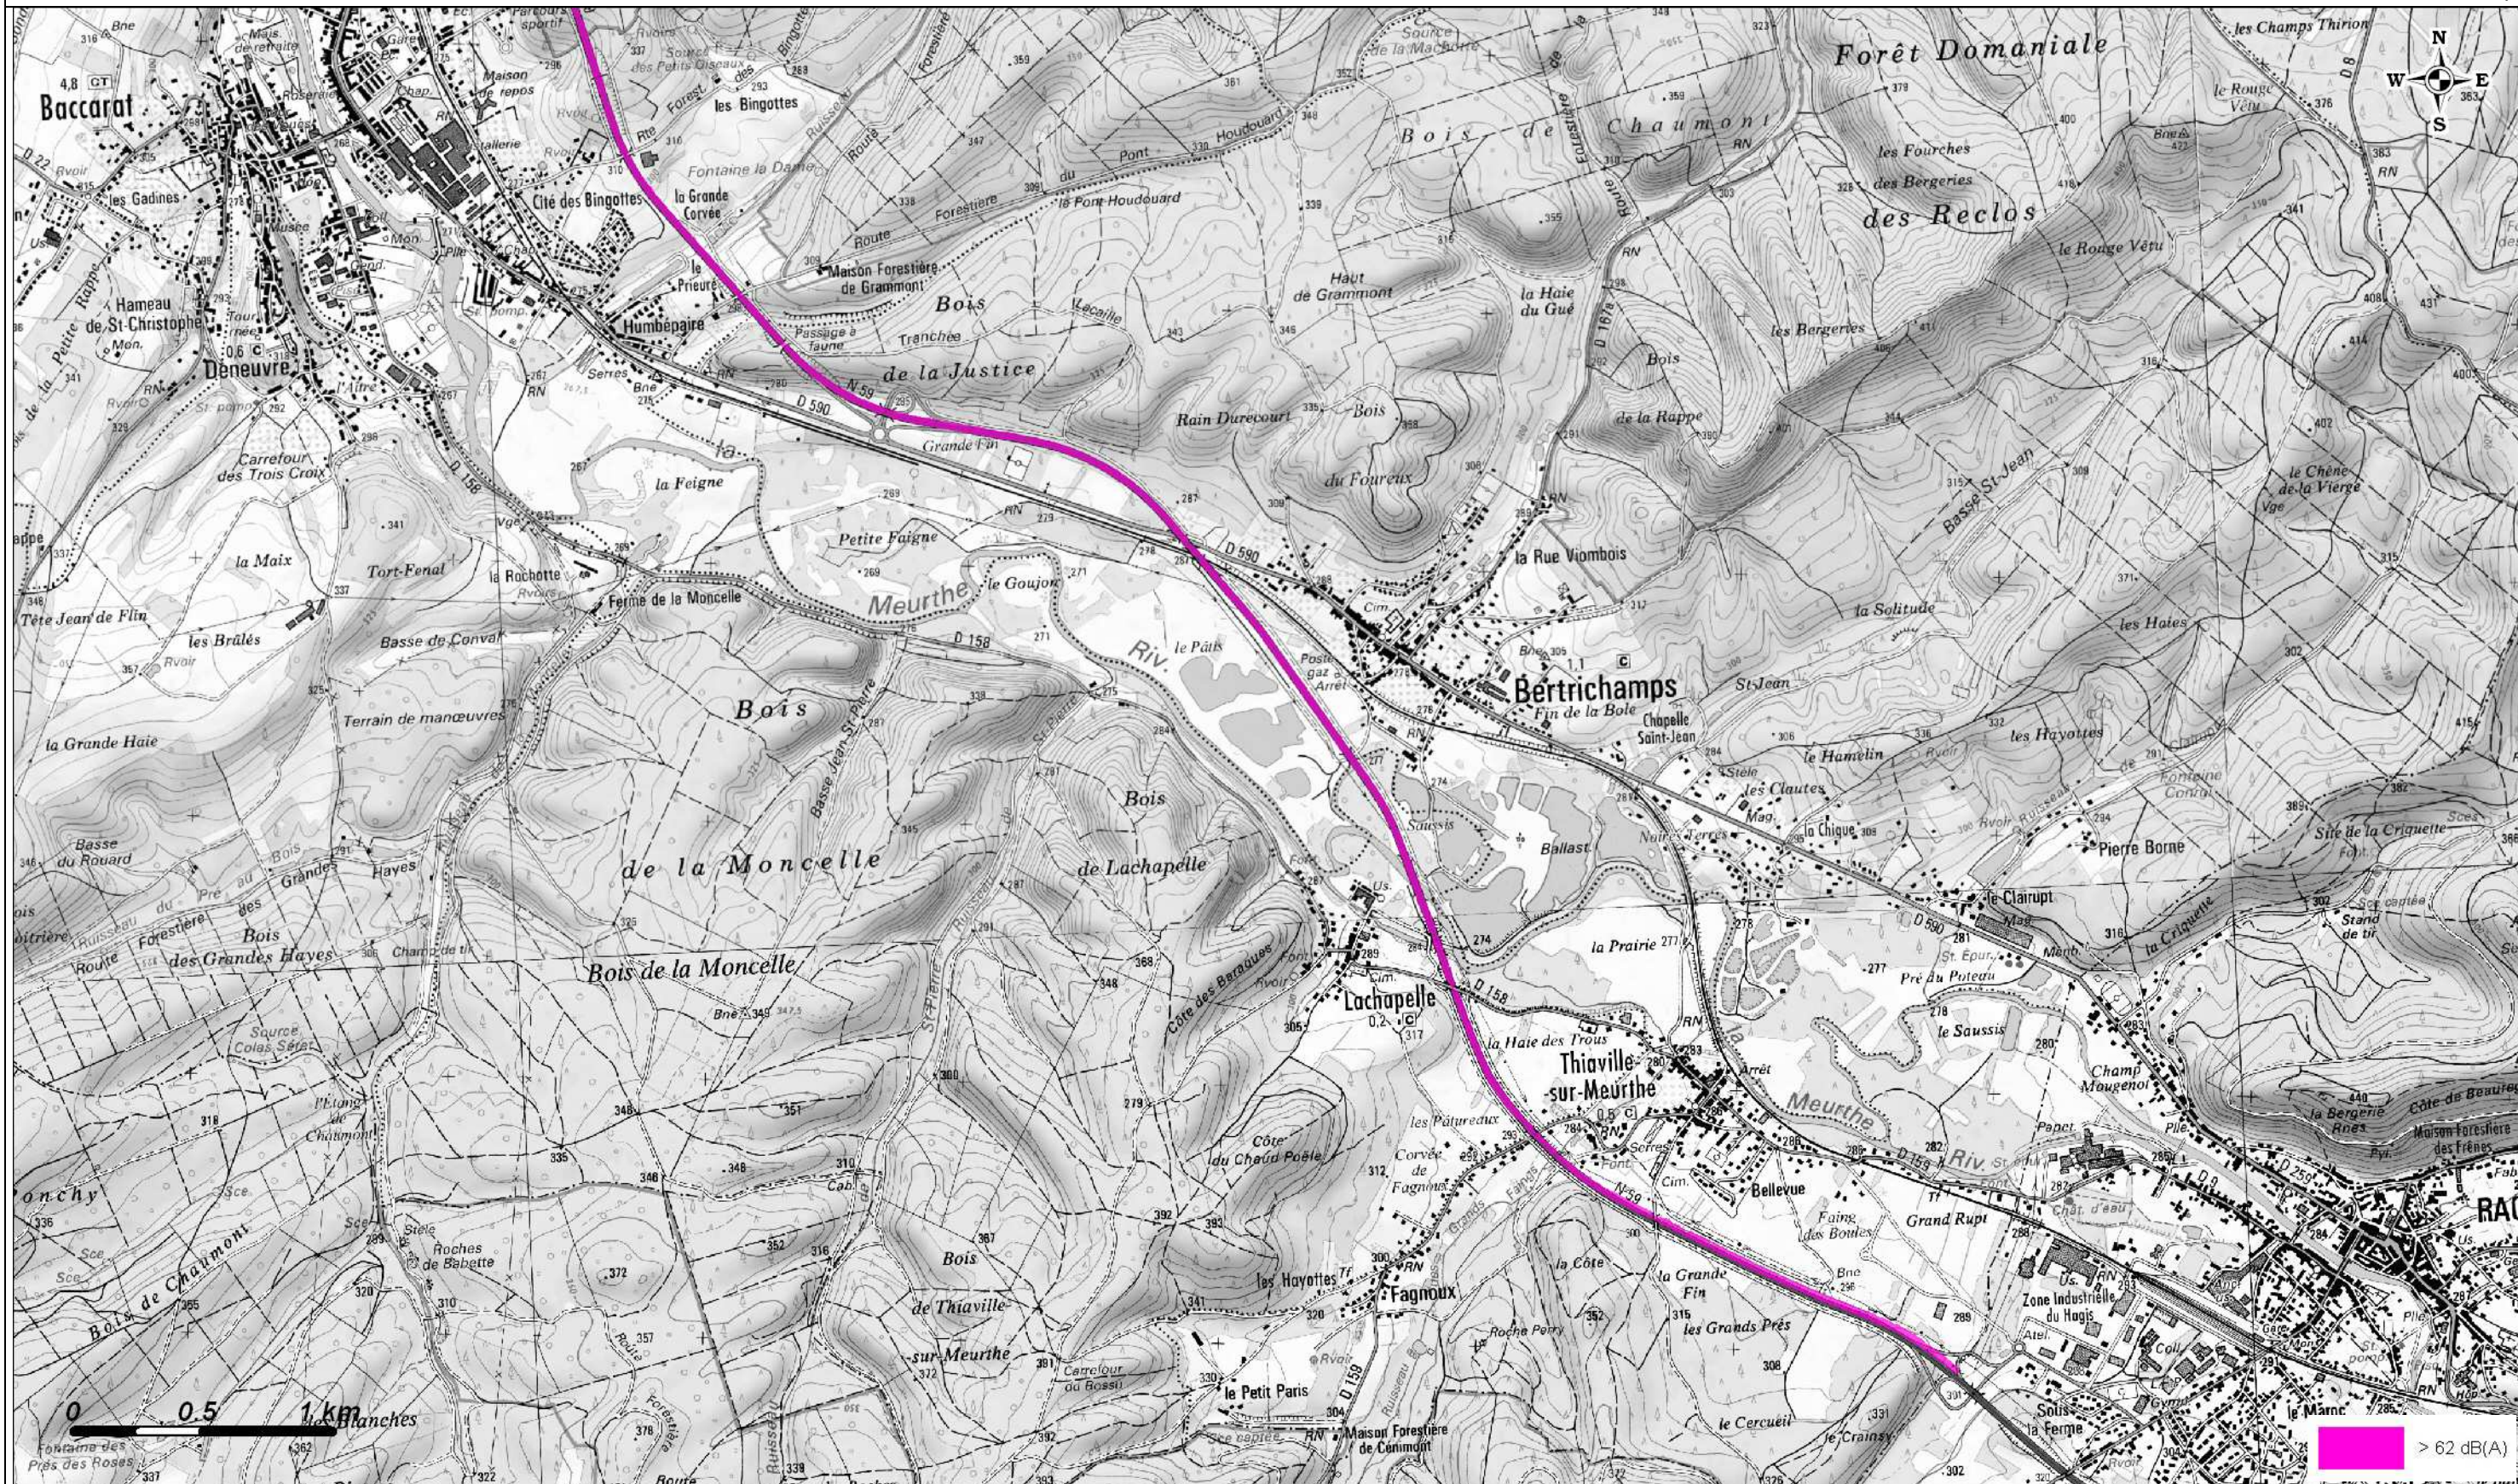

PREFECTURE DE MEURTHE-ET-MOSELLE
Direction départementale des Territoires
Service Transports, Sécurité
Unité Bruit, Publicité, Qualité de l'Air

Carte de Bruit Stratégique 2012
Carte de type C- Indicateur Ln (Nuit)

Copyright : scan25@IGN 2010

CETE de l'Est
Laboratoire des
Ponts et Chaussées
de Strasbourg
Groupe Acoustique