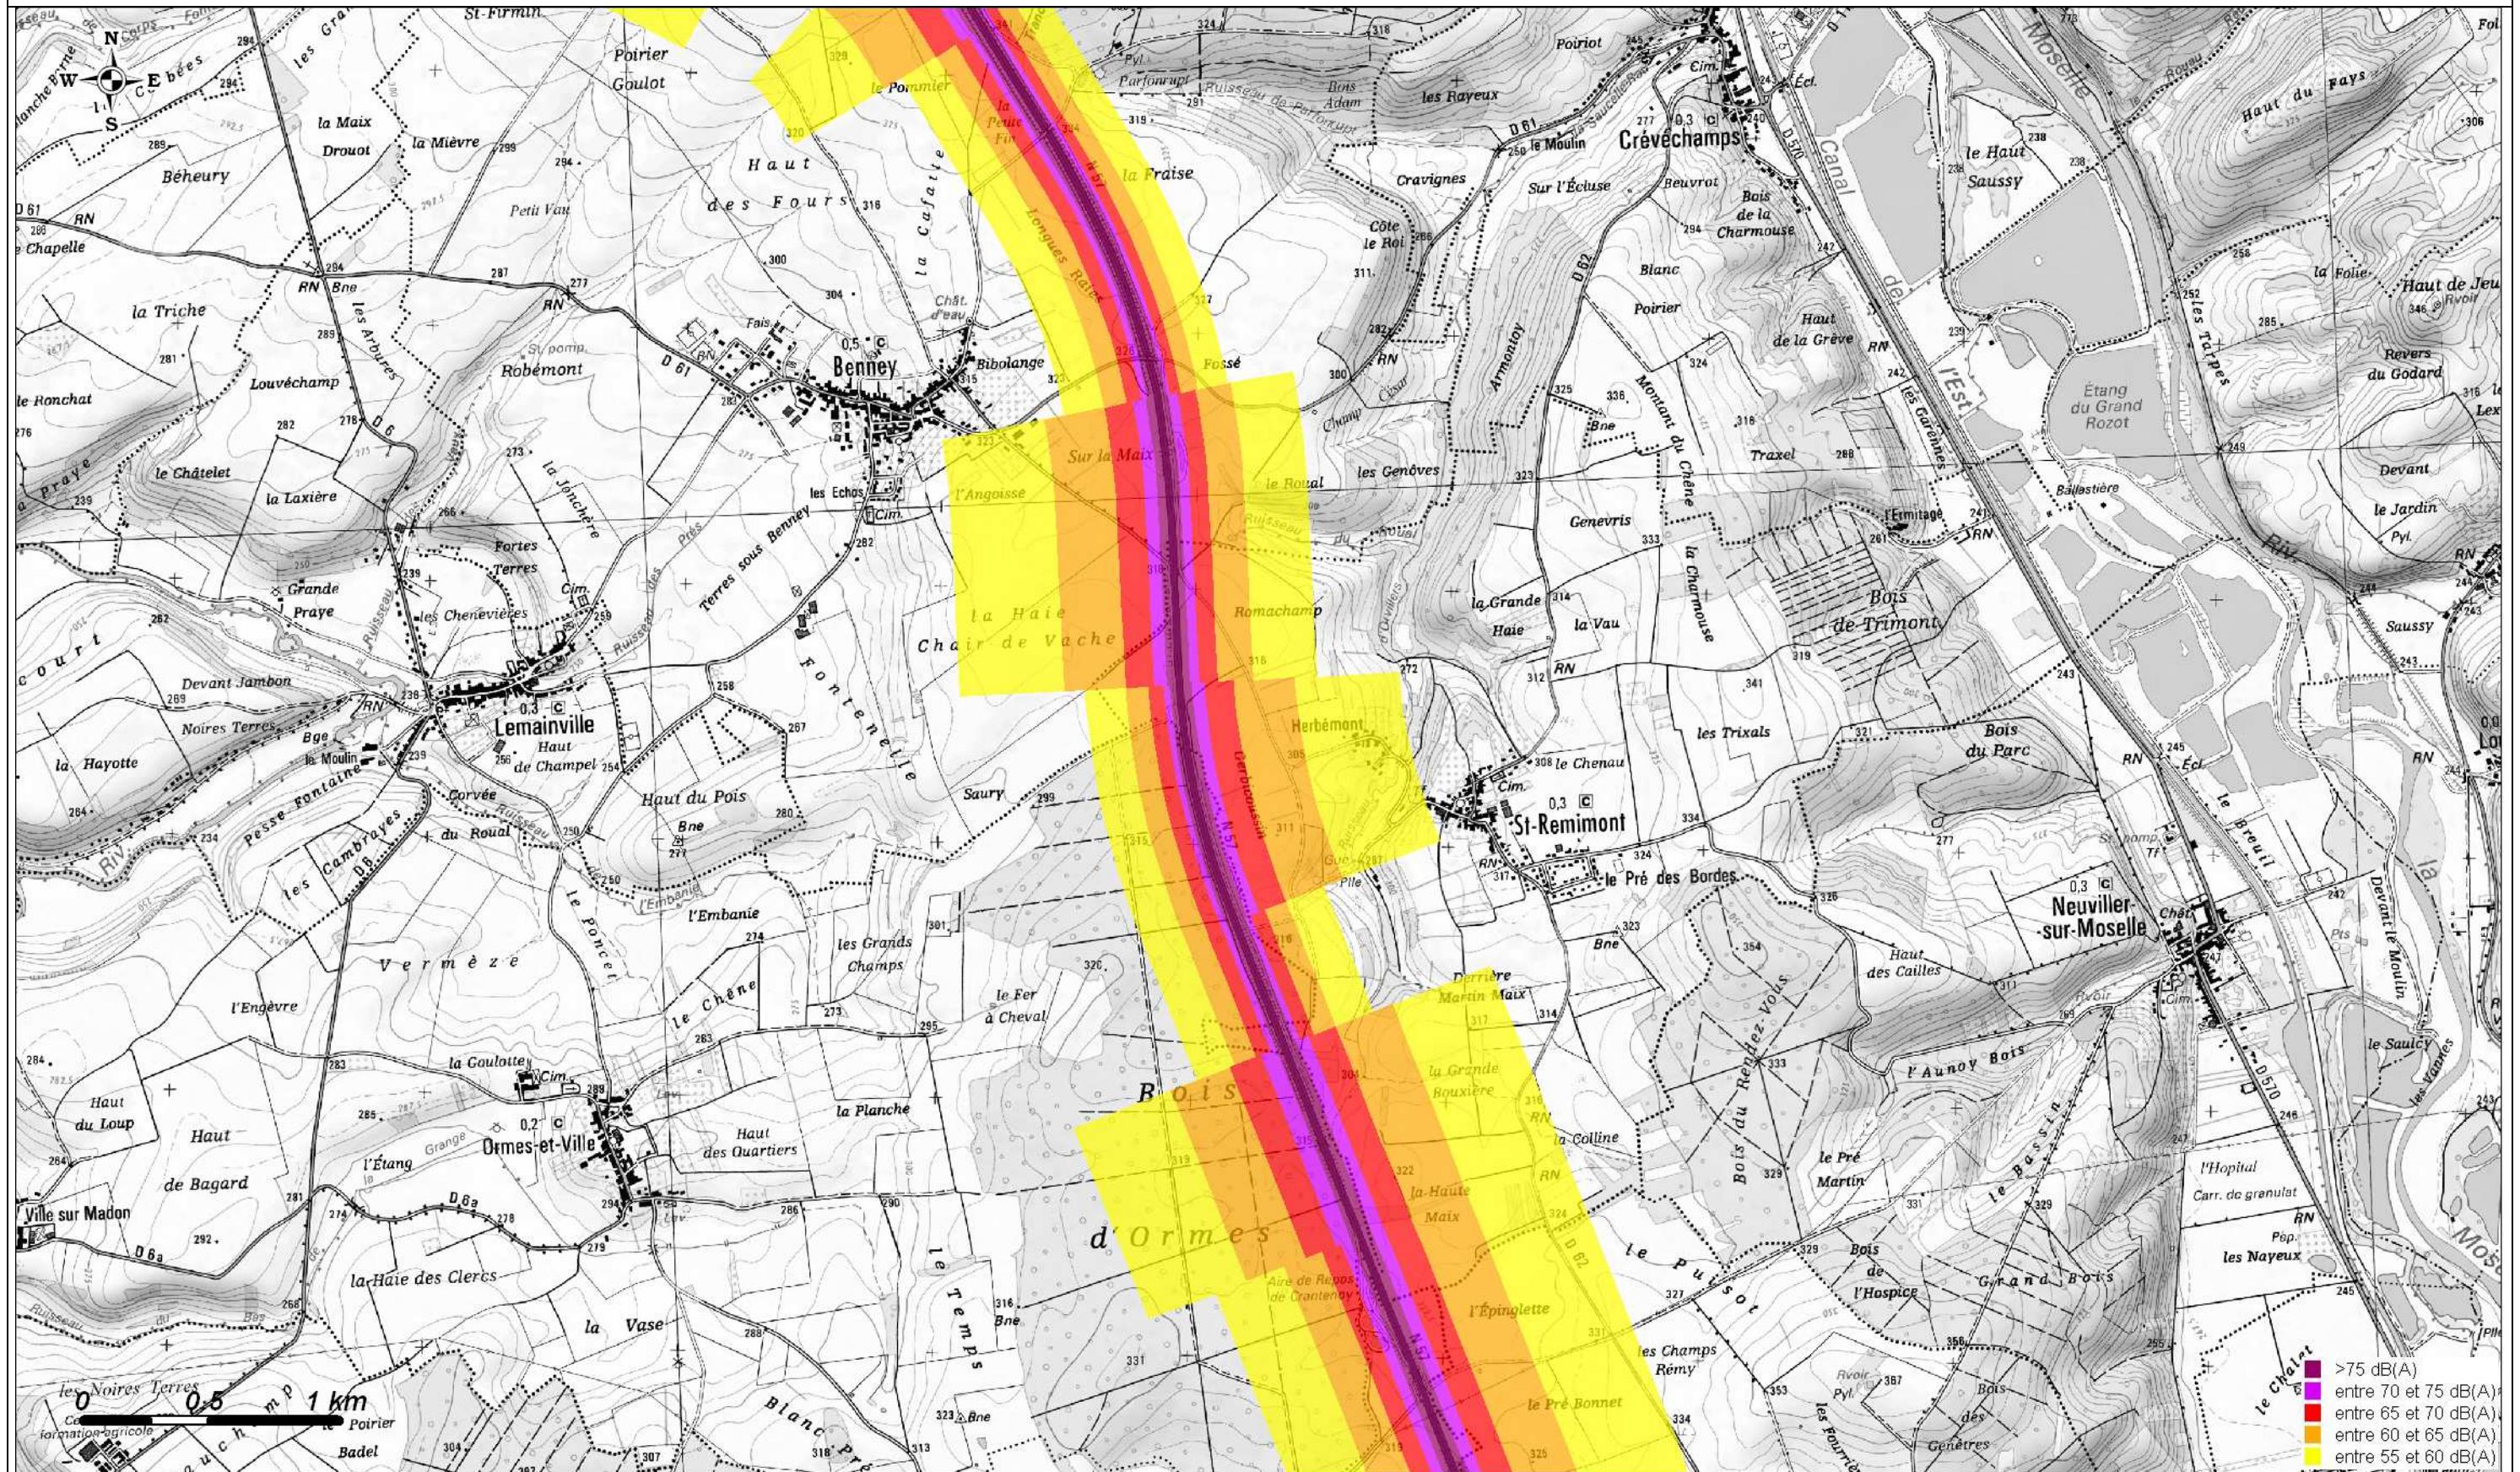

Carte de Bruit Stratégique 2012  
Carte de type A- Indicateur Lden (Jour, Soir, Nuit)

Copyright : scan25@IGN 2010

Carte de Bruit Stratégique 2012  
Carte de type A- Indicateur Lden (Jour, Soir, Nuit)

Copyright : scan25@IGN 2010

>75 dB(A)  
 entre 70 et 75 dB(A)  
 entre 65 et 70 dB(A)  
 entre 60 et 65 dB(A)  
 entre 55 et 60 dB(A)