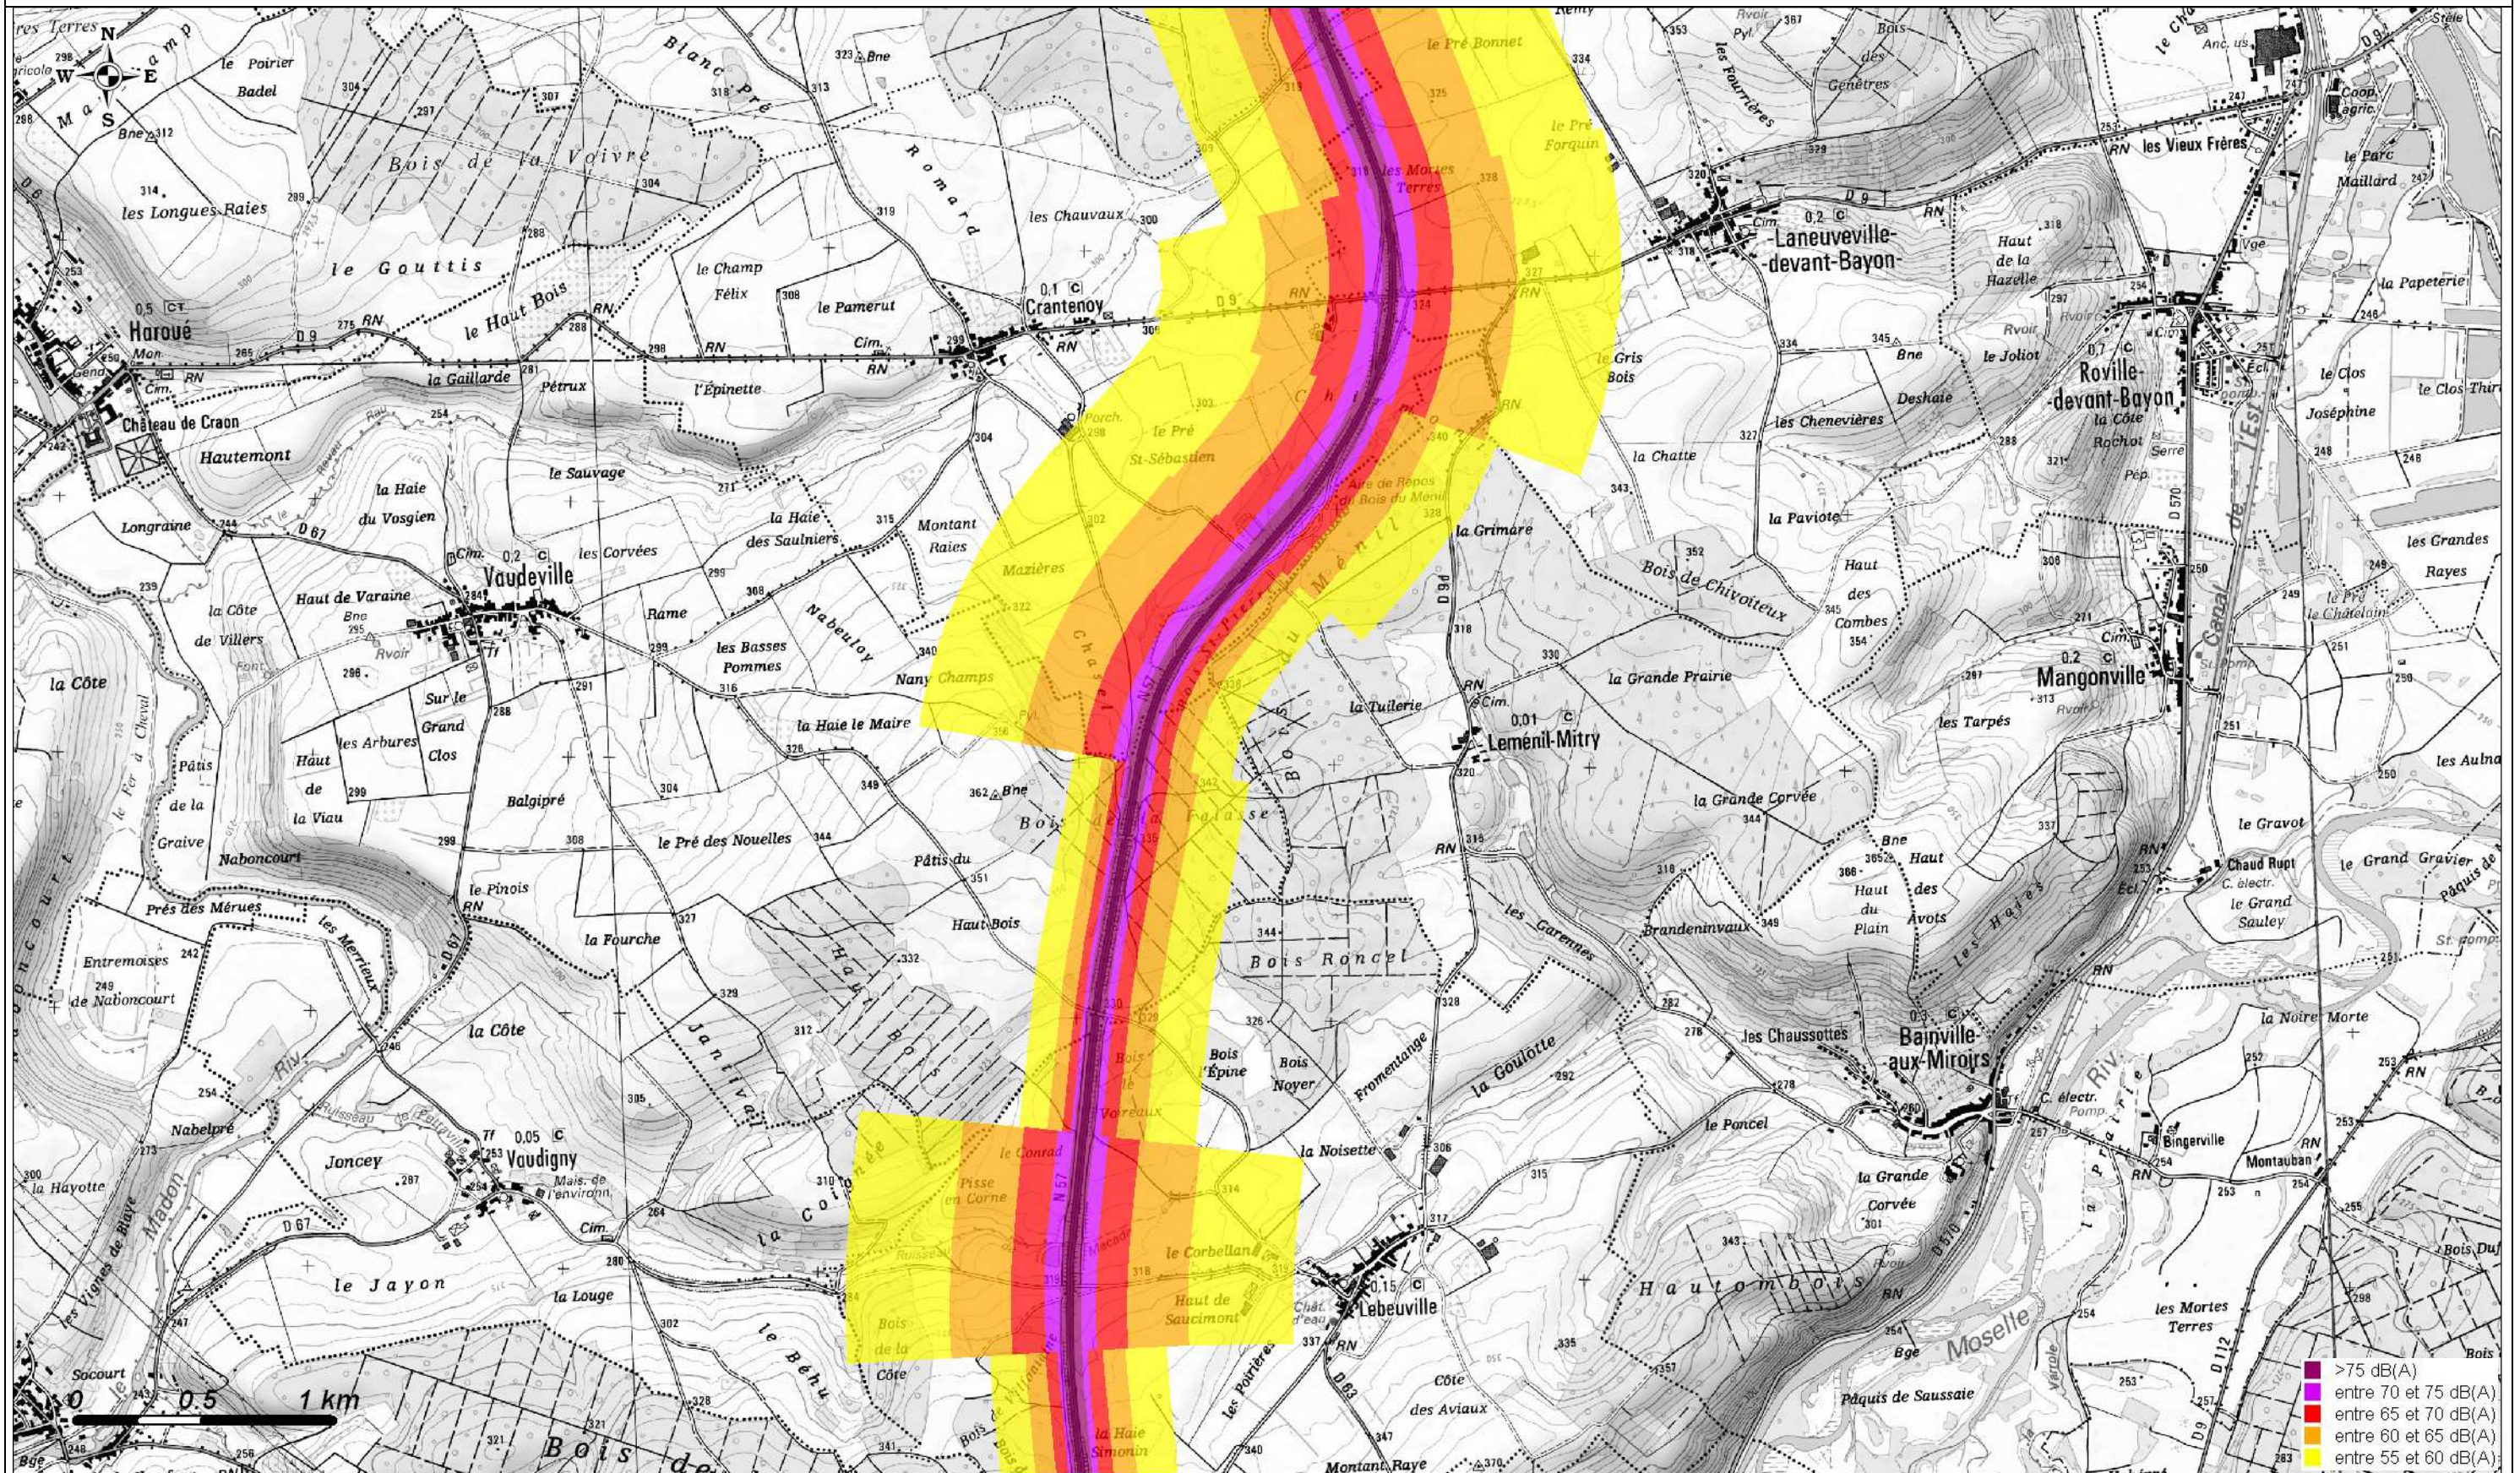

Carte de Bruit Stratégique 2012  
Carte de type A- Indicateur Lden (Jour, Soir, Nuit)

Copyright : scan25@IGN 2010

Carte de Bruit Stratégique 2012  
Carte de type A- Indicateur Lden (Jour, Soir, Nuit)

Copyright : scan25@IGN 2010

>75 dB(A)  
 entre 70 et 75 dB(A)  
 entre 65 et 70 dB(A)  
 entre 60 et 65 dB(A)  
 entre 55 et 60 dB(A)