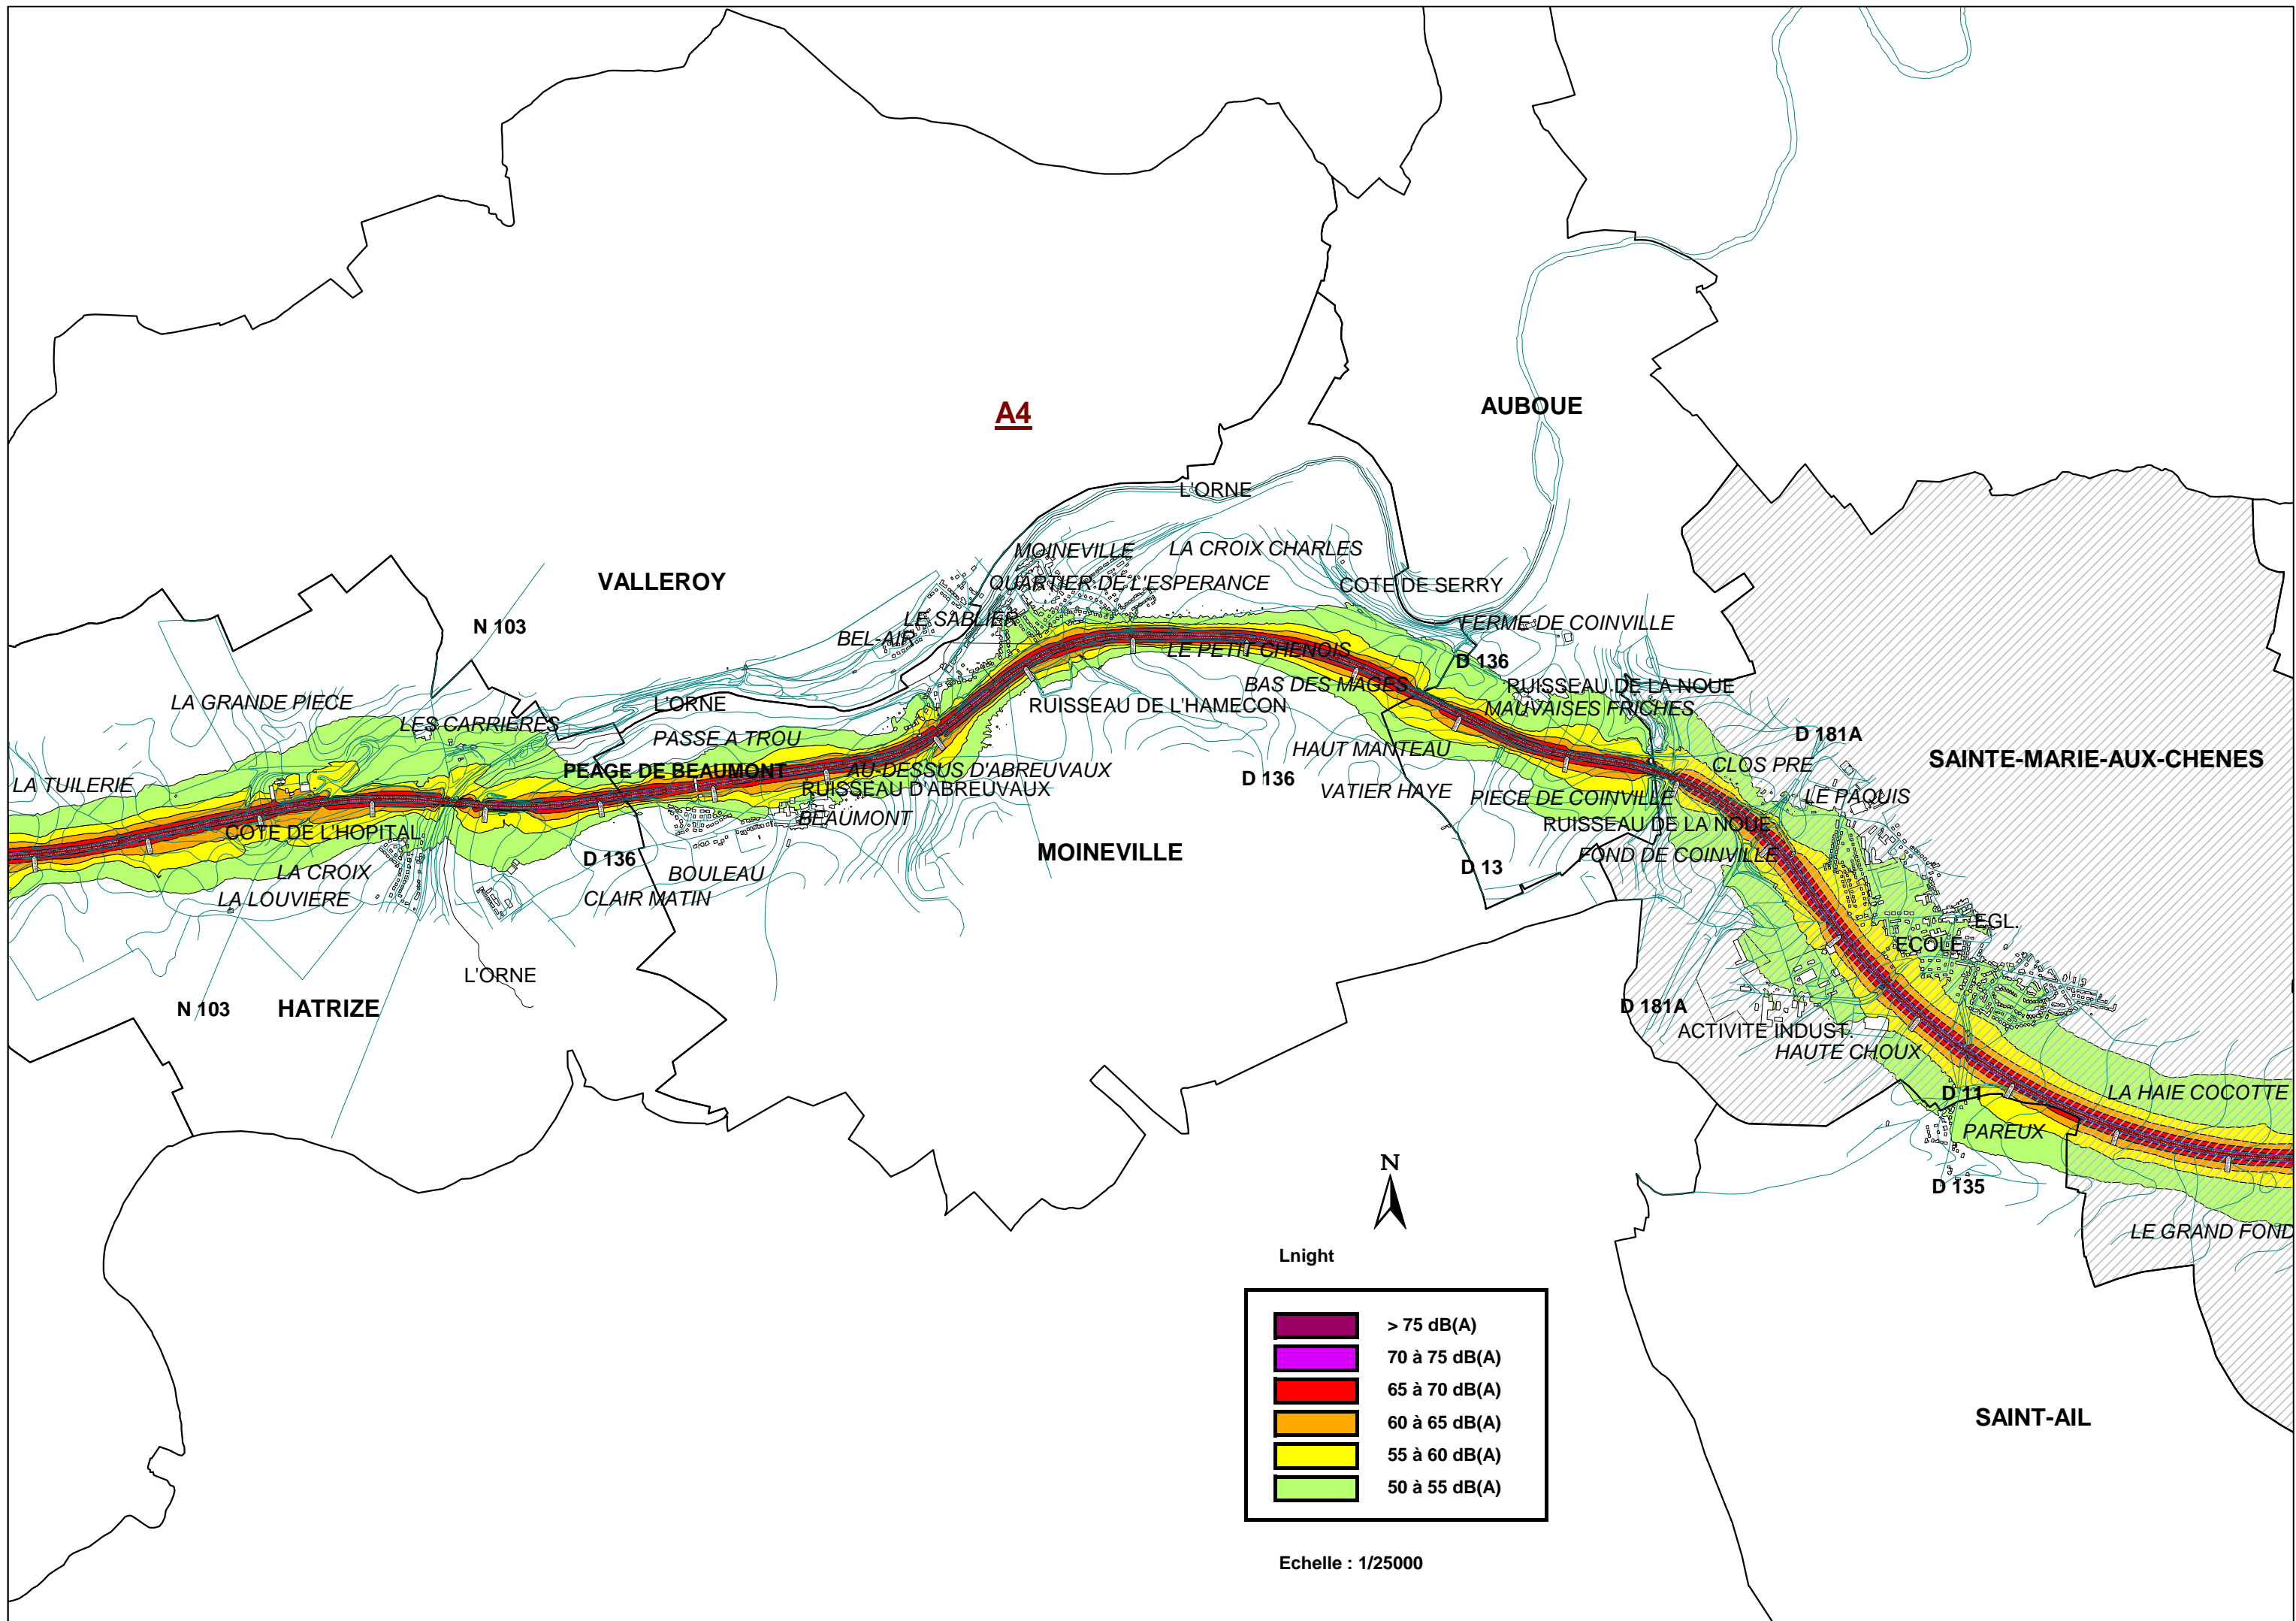

SAINT-JEAN-LES-BUZY

THUMEREVILLE

ABBEVILLE-LES-CONFLANS

BAYONVILLE

LES NOIRES TERRES BOIS SAINT-MARTIN

AIRE DU BOIS/SAINTE-MARTIN

AIRE DU BOIS DE LABRY

COTE RENVERS

LA TAUPINE

D 14

BOIS DE BONCOURT

LE GRIJLOTT

BOIS DE JEANDELIZE

LE GROS BOIS

CONFLANS-EN-JARNISY

NAUTENARD

LES CLAIRS CHENES

LE BOIS DE GORZE

OLLEY

BOIS DE CHARMOIS

FOSSE DE LA CARPIERE

CHARNAUMONT

FOSSE DE LA CARPIERE

LA BERGEE

N 3

FOSSE DE LA CARPIERE

BUSCHAMPS

L'ORNE

Lnight

	> 75 dB(A)
	70 à 75 dB(A)
	65 à 70 dB(A)
	60 à 65 dB(A)
	55 à 60 dB(A)
	50 à 55 dB(A)

Echelle : 1/25000

Echelle : 1/25000