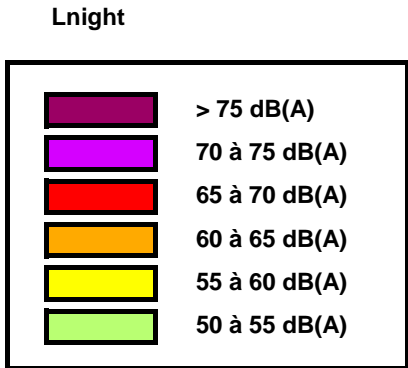

N 3

FOSSE DE LA CARPIERE

BUSCHAMPS

L'ORNE

Lnight

	> 75 dB(A)
	70 à 75 dB(A)
	65 à 70 dB(A)
	60 à 65 dB(A)
	55 à 60 dB(A)
	50 à 55 dB(A)

Echelle : 1/25000

Echelle : 1/25000