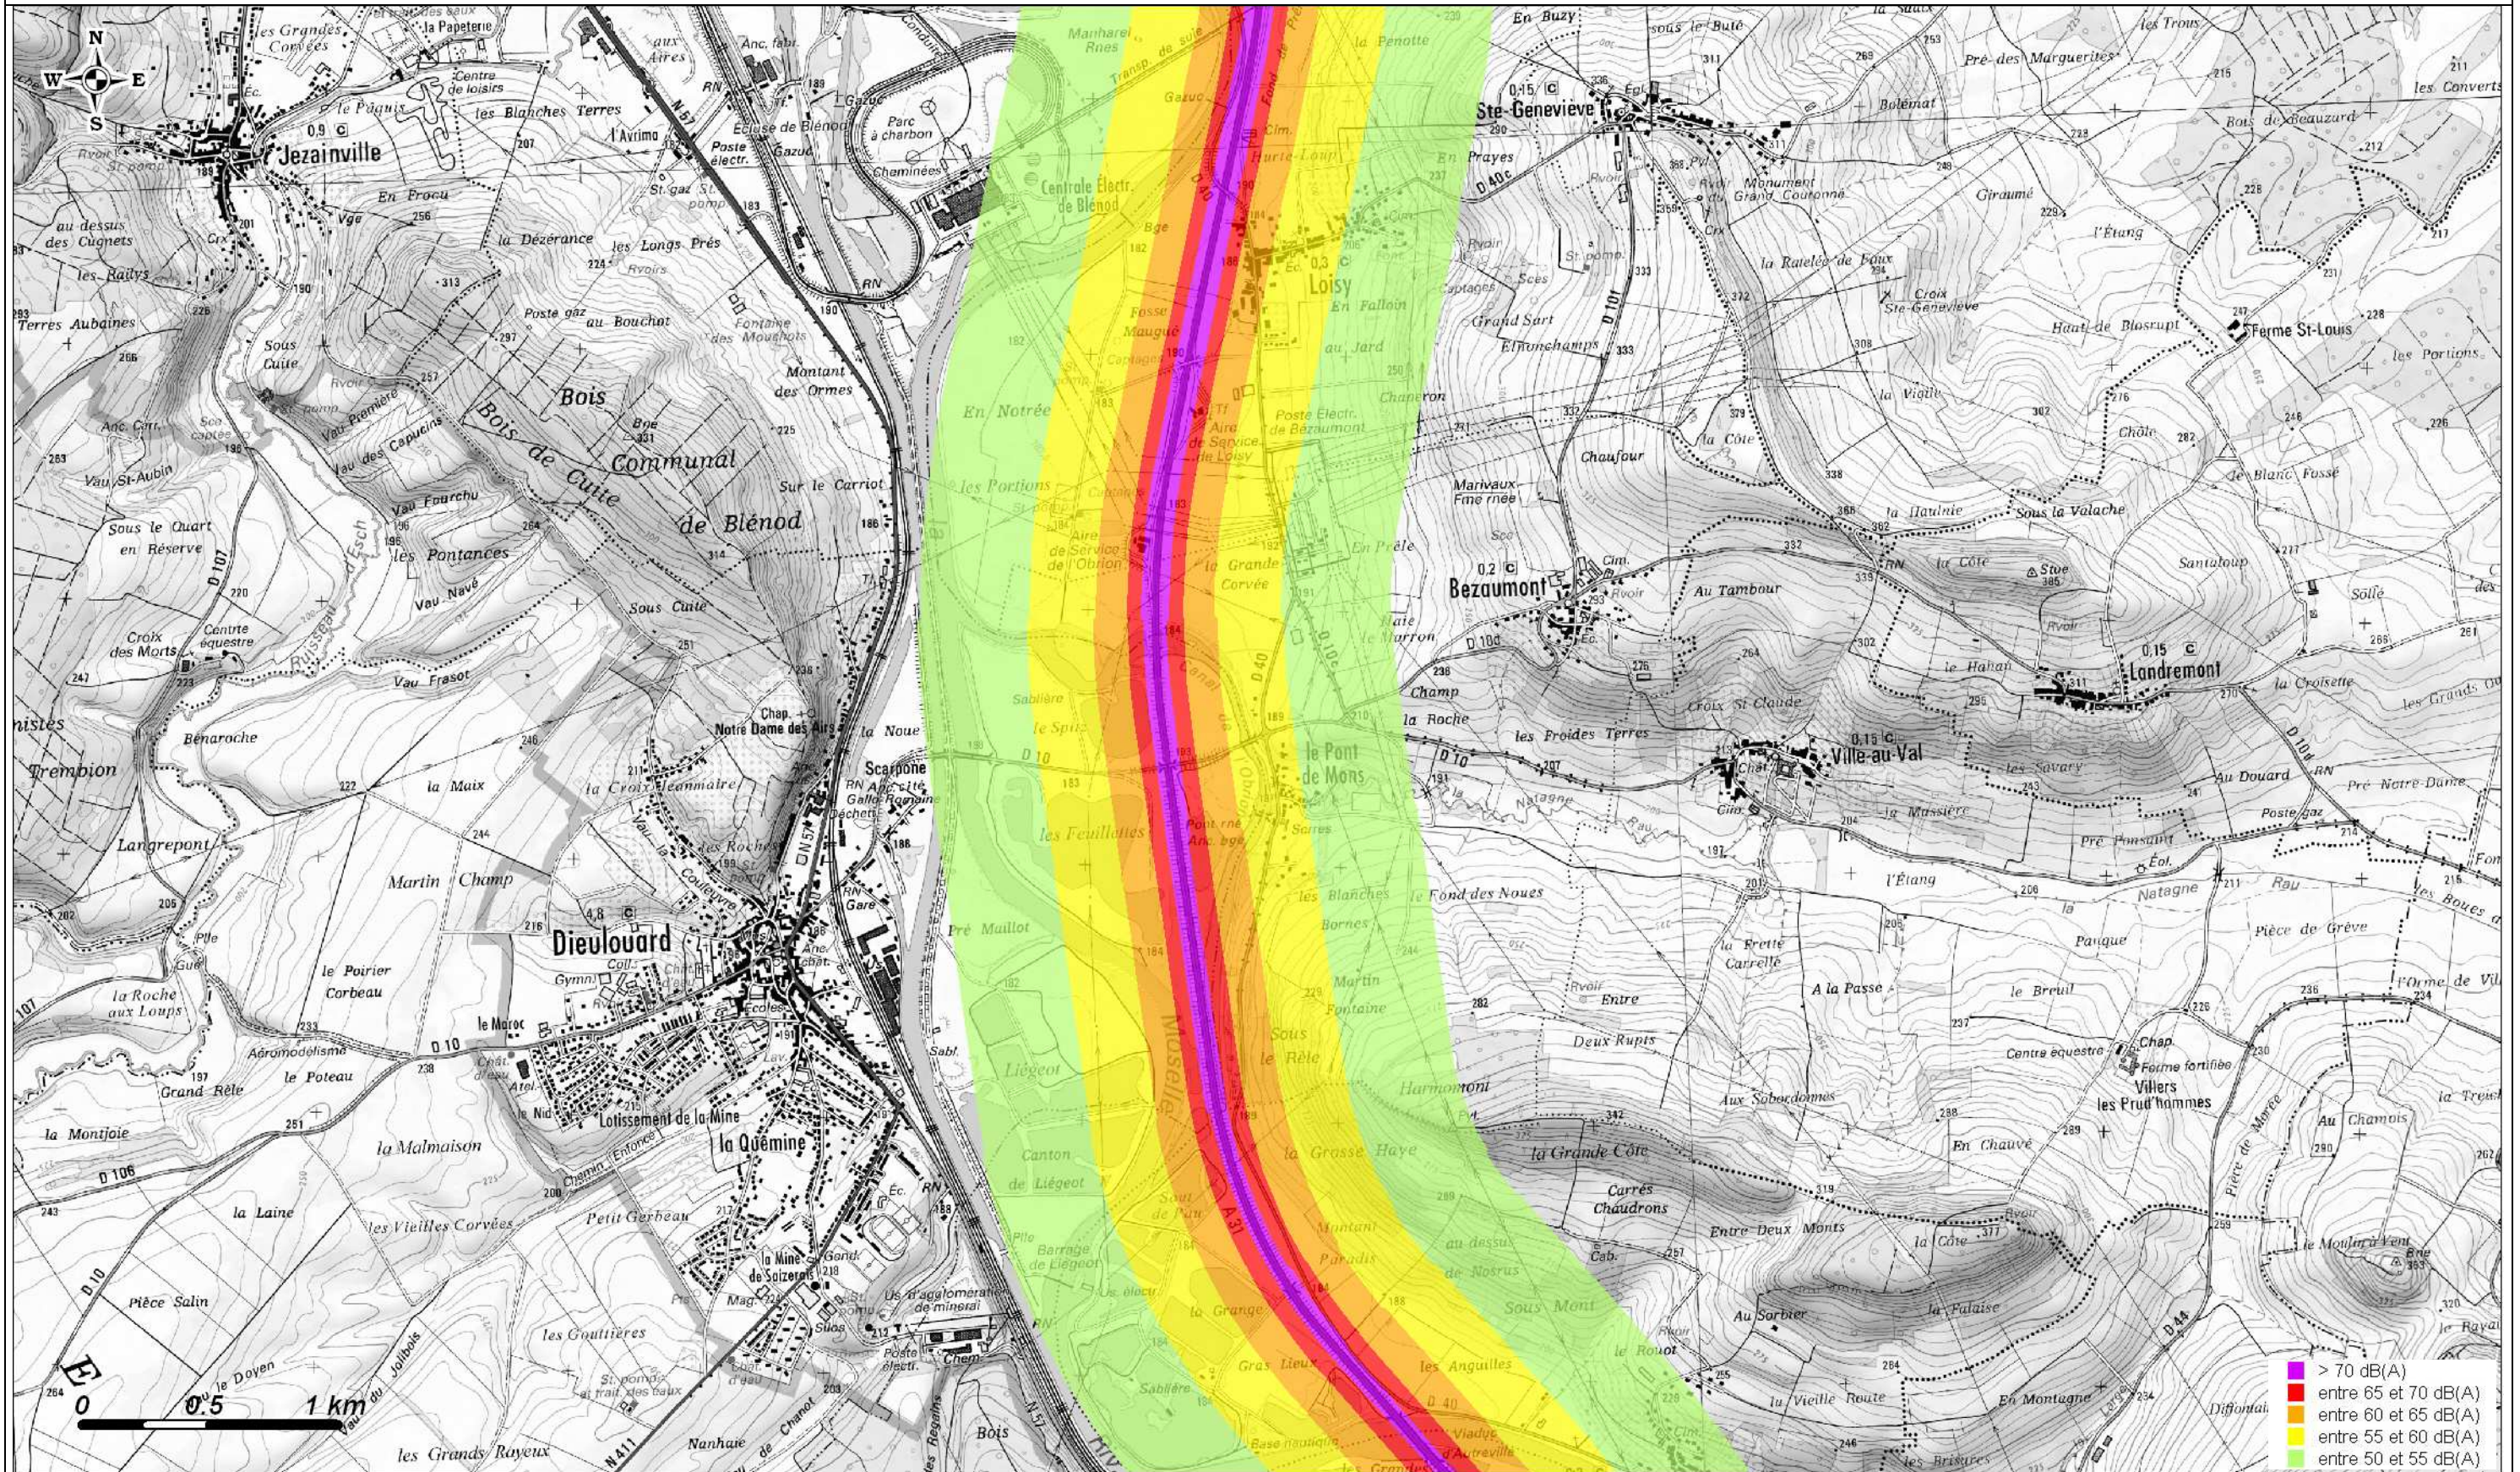

Carte de Bruit Stratégique 2012  
Carte de type A- Indicateur Ln (Nuit)

Copyright : scan25@IGN 2010

Carte de Bruit Stratégique 2012  
Carte de type A- Indicateur Ln (Nuit)

Copyright : scan25@IGN 2010

Carte de Bruit Stratégique 2012  
Carte de type A- Indicateur Ln (Nuit)

Copyright : scan25@IGN 2010