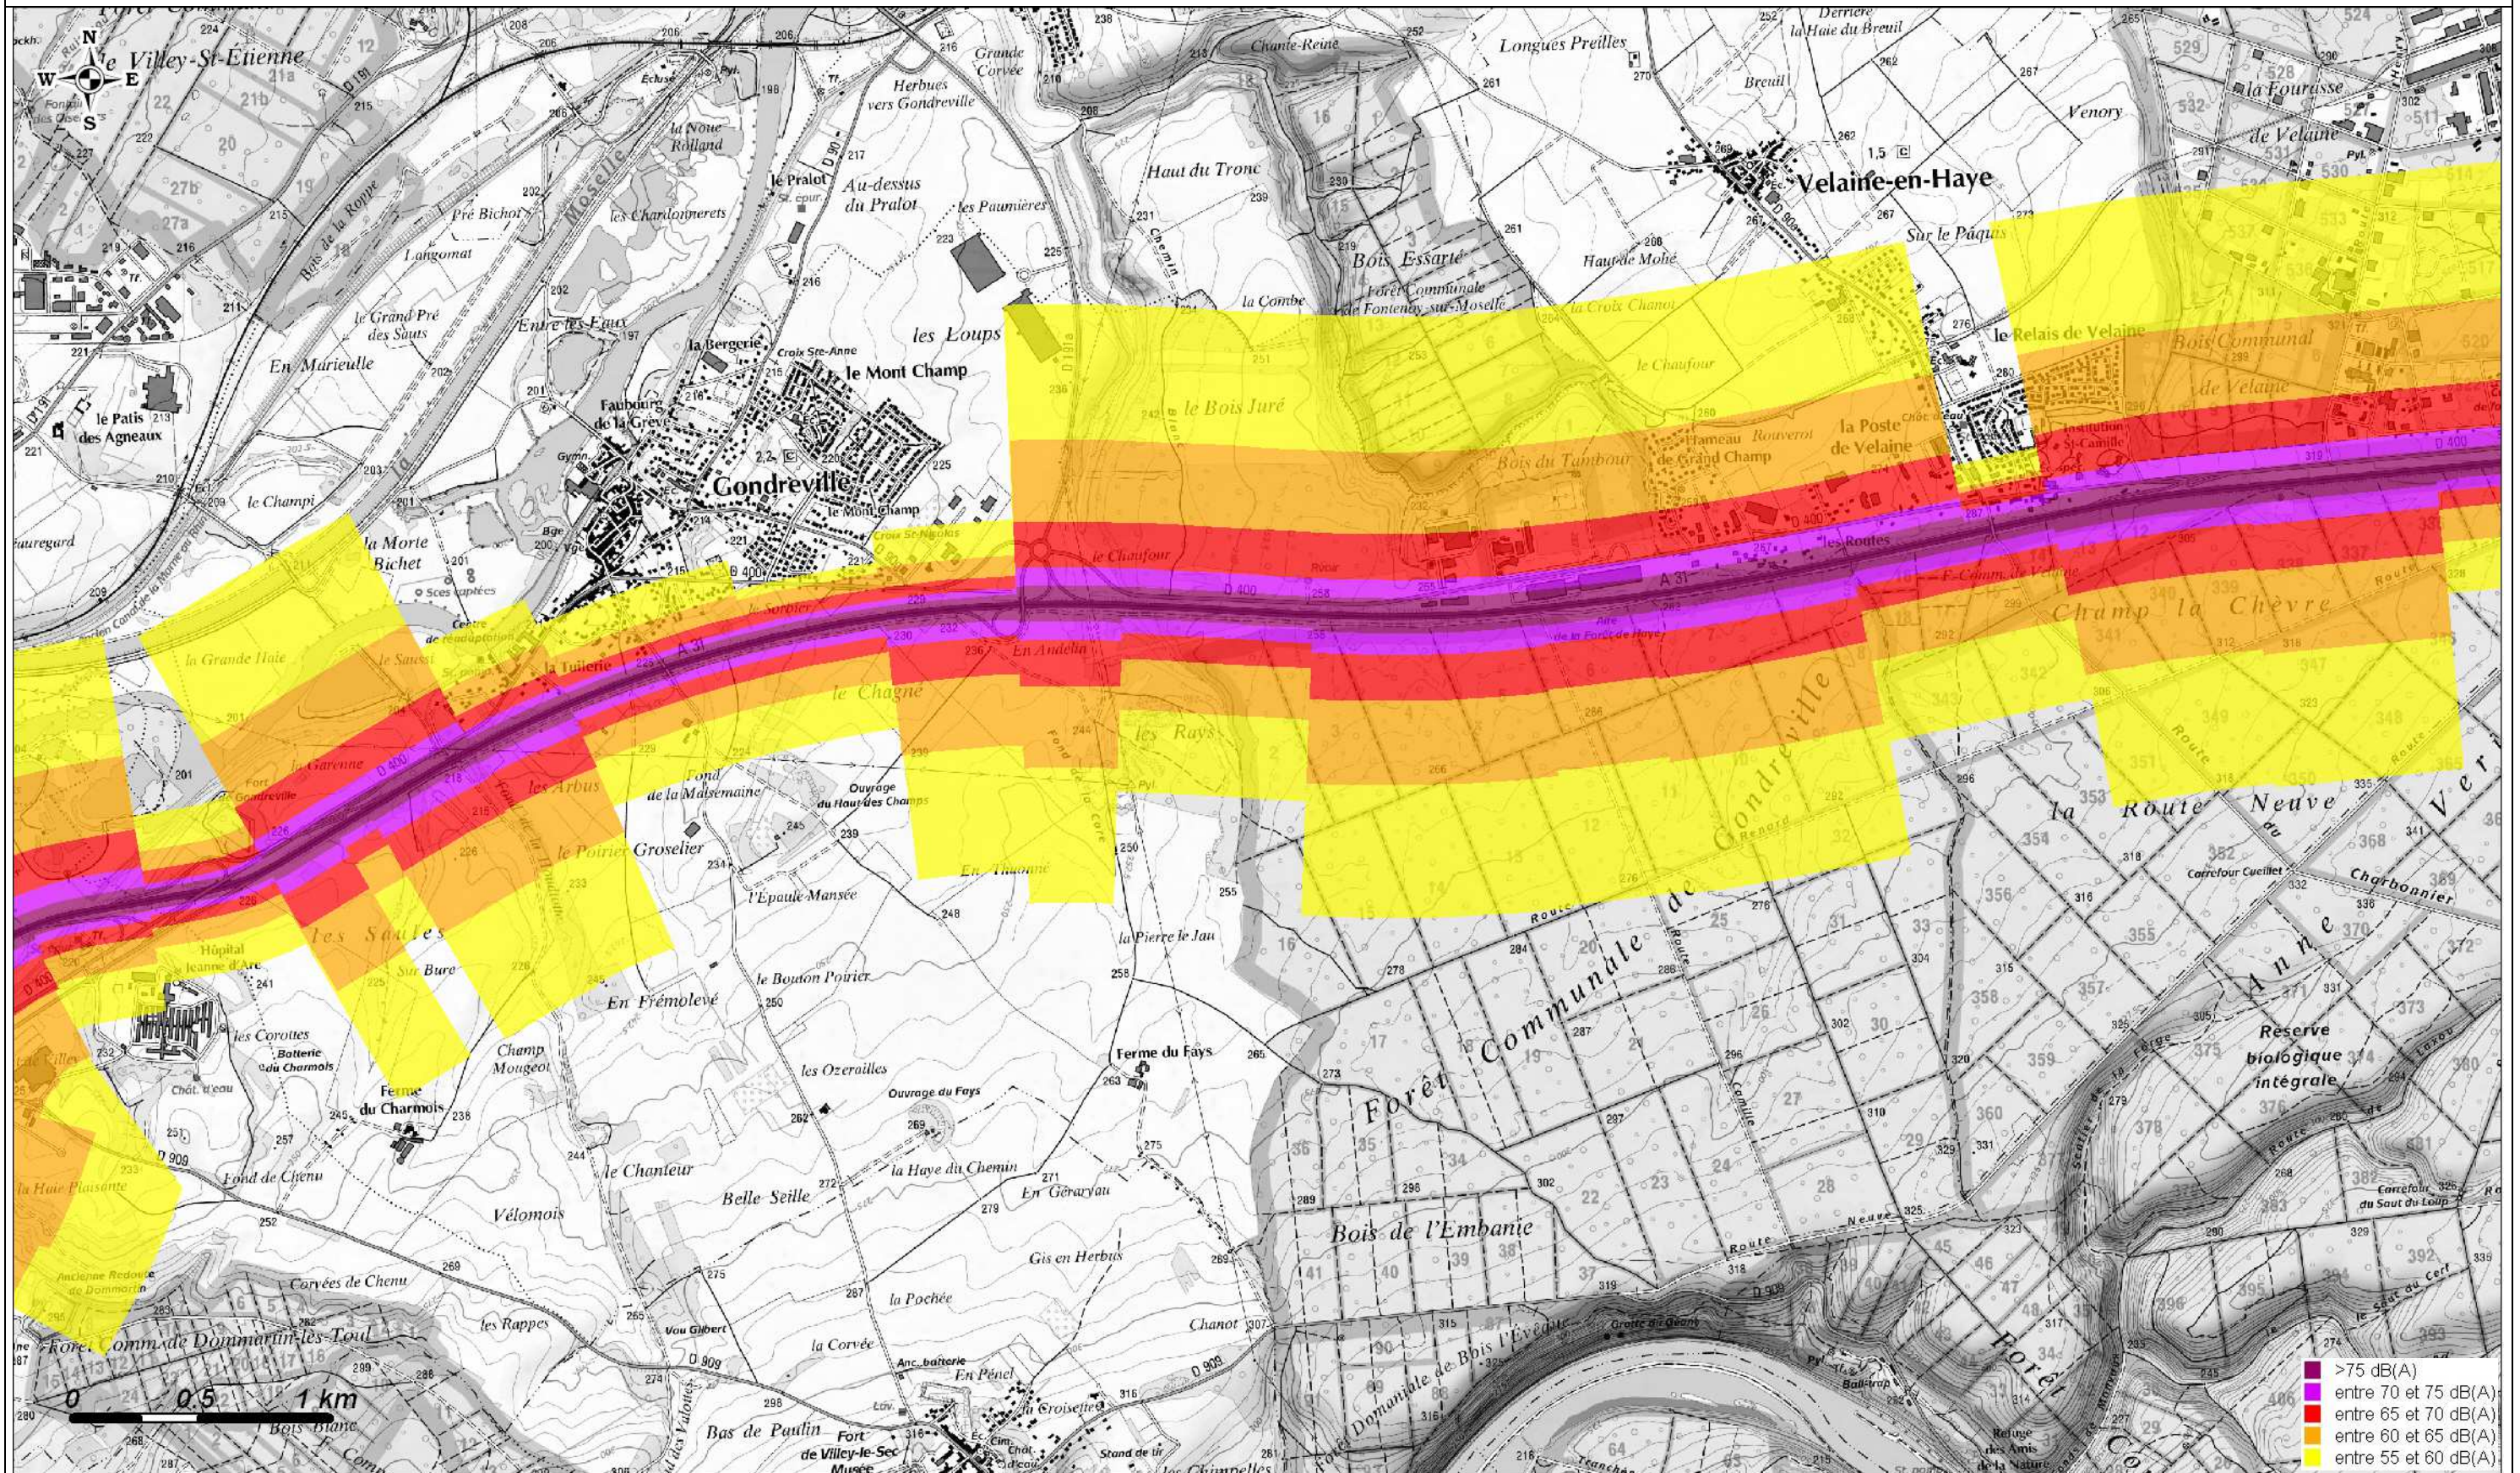

Carte de Bruit Stratégique 2012  
Carte de type A- Indicateur Lden (Jour, Soir, Nuit)

Copyright : scan25@IGN 2010

Carte de Bruit Stratégique 2012  
Carte de type A- Indicateur Lden (Jour, Soir, Nuit)

Copyright : scan25@IGN 2010

**Carte de Bruit Stratégique 2012**  
Carte de type A- Indicateur Lden (Jour, Soir, Nuit)

Copyright : scan25@IGN 2010