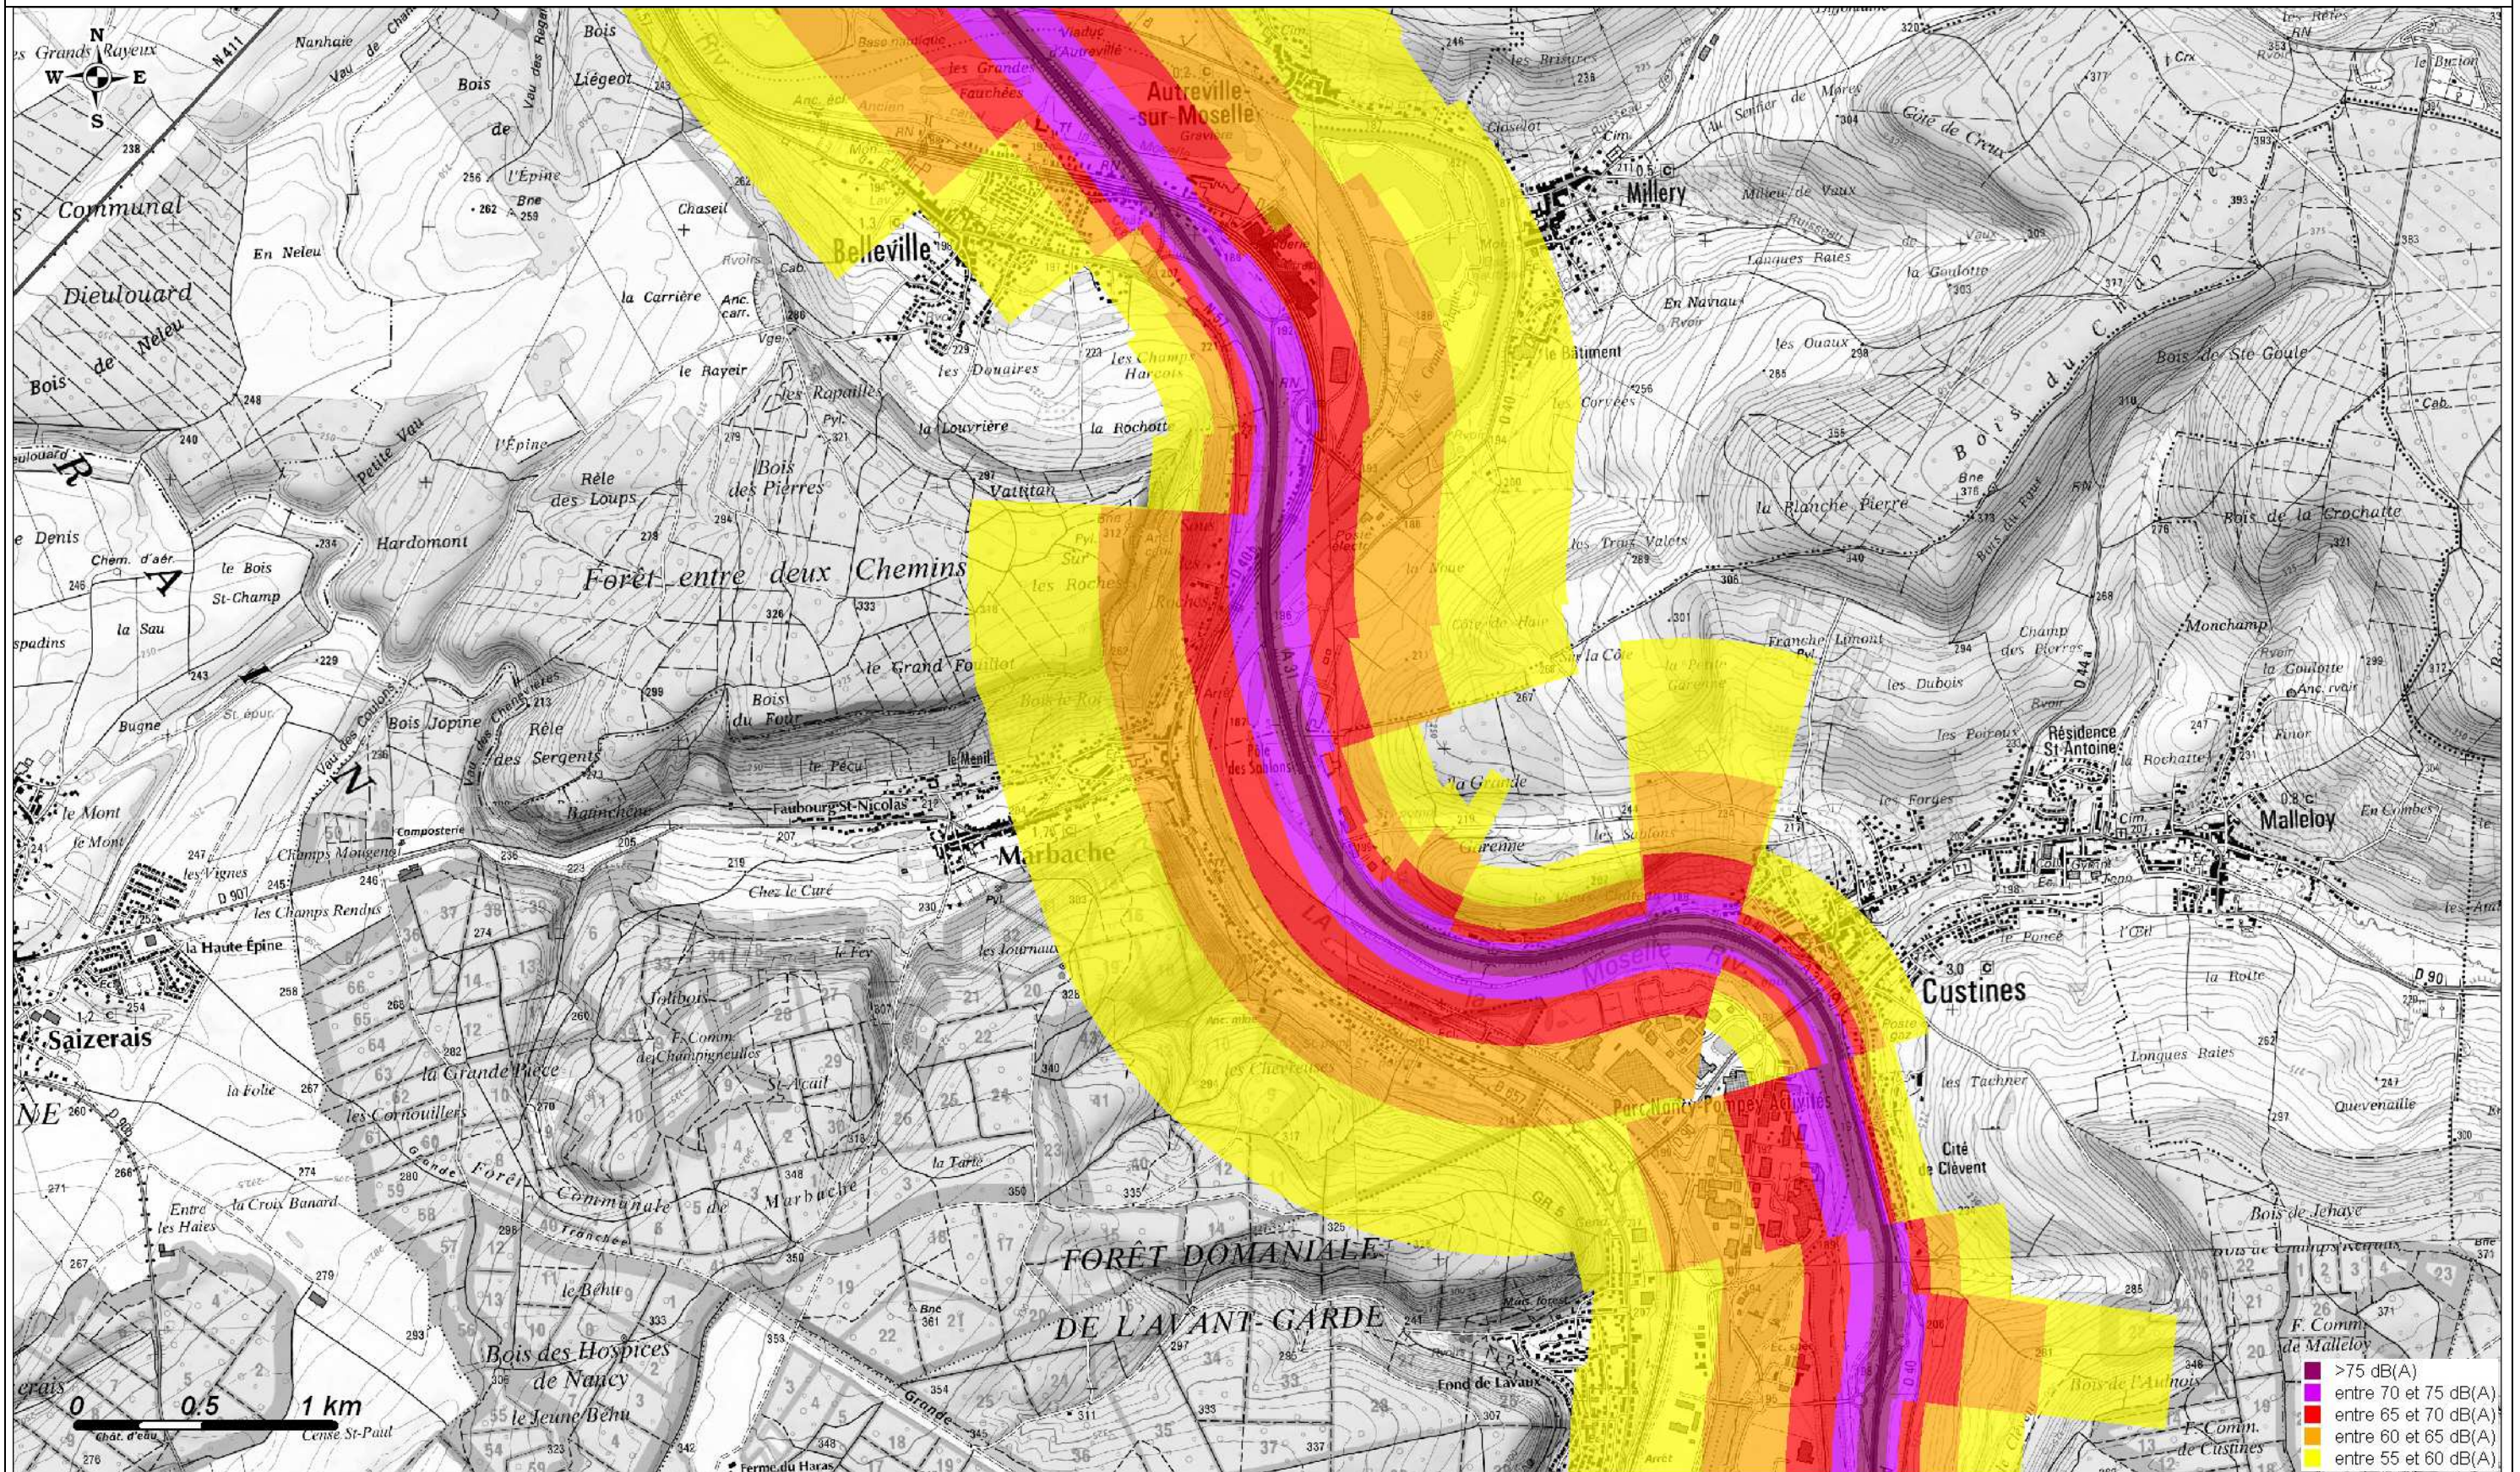

Carte de Bruit Stratégique 2012  
Carte de type A- Indicateur Lden (Jour, Soir, Nuit)

Copyright : scan25@IGN 2010

Carte de Bruit Stratégique 2012  
Carte de type A- Indicateur Lden (Jour, Soir, Nuit)

Copyright : scan25@IGN 2010

**Carte de Bruit Stratégique 2012**  
Carte de type A- Indicateur Lden (Jour, Soir, Nuit)

Copyright : scan25@IGN 2010