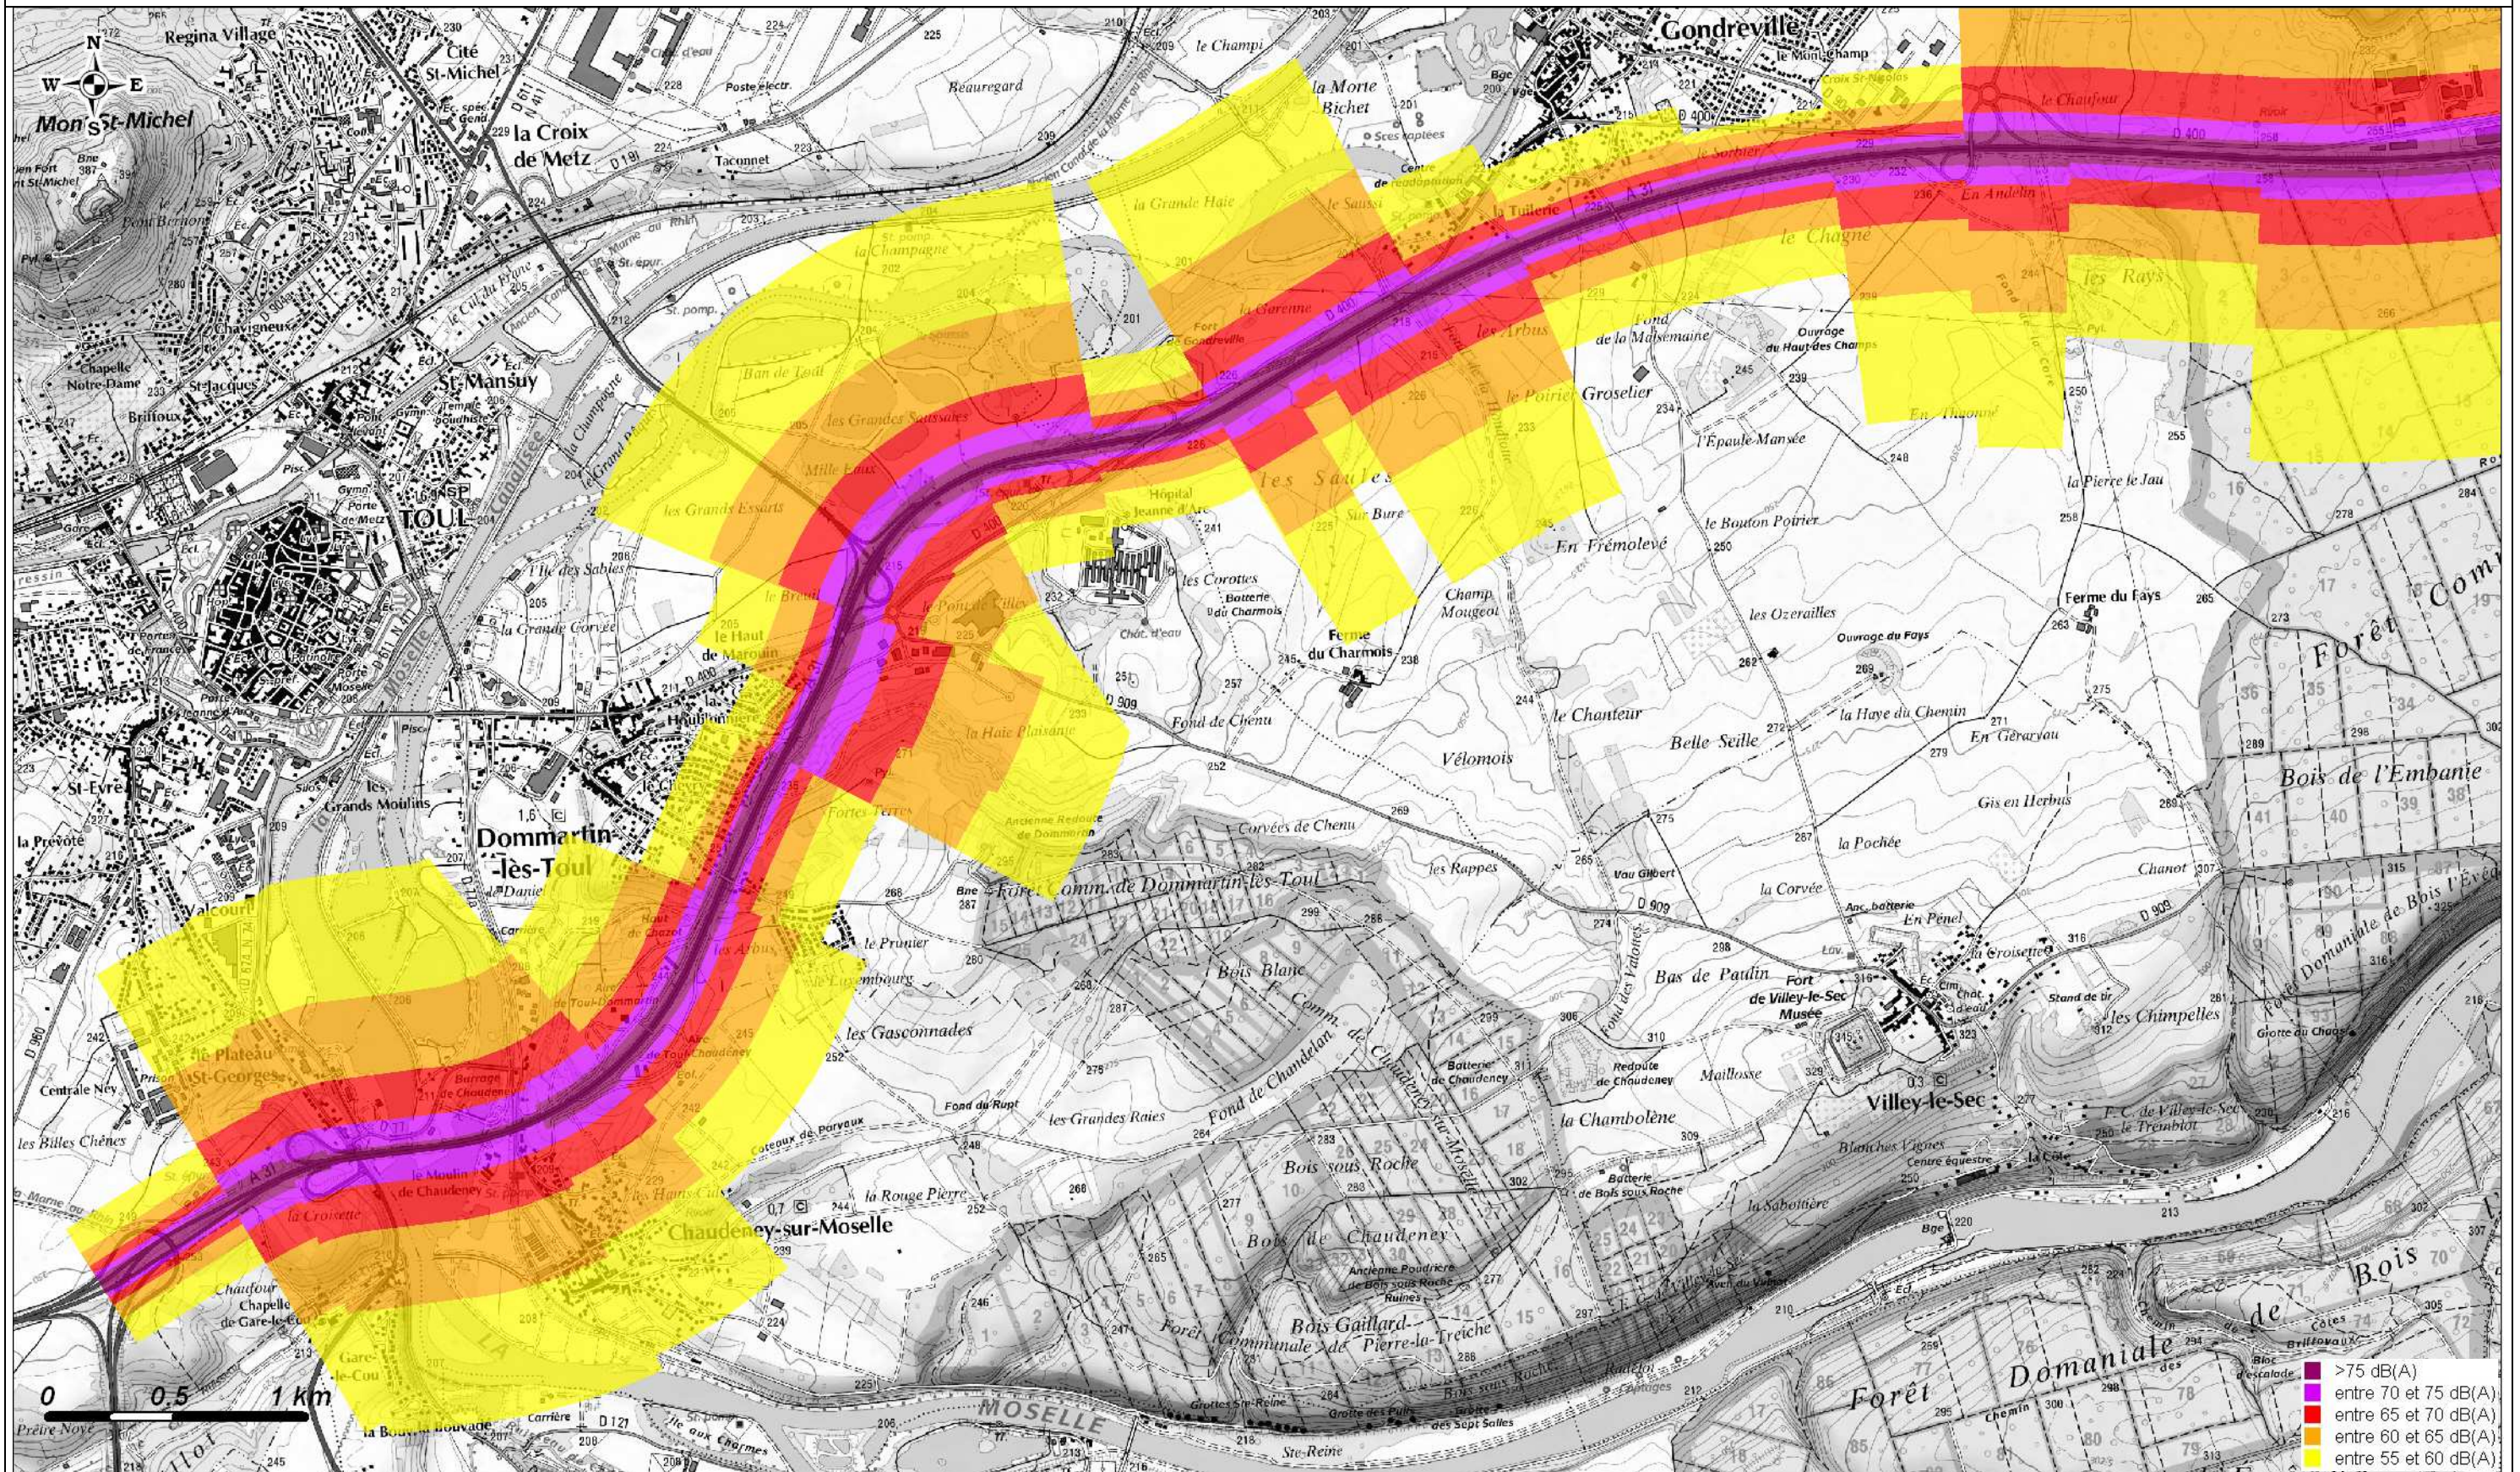

Carte de Bruit Stratégique 2012  
Carte de type A- Indicateur Lden (Jour, Soir, Nuit)

Copyright : scan25@IGN 2010

Carte de Bruit Stratégique 2012  
Carte de type A- Indicateur Lden (Jour, Soir, Nuit)

Copyright : scan25@IGN 2010

**Carte de Bruit Stratégique 2012**  
Carte de type A- Indicateur Lden (Jour, Soir, Nuit)

Copyright : scan25@IGN 2010