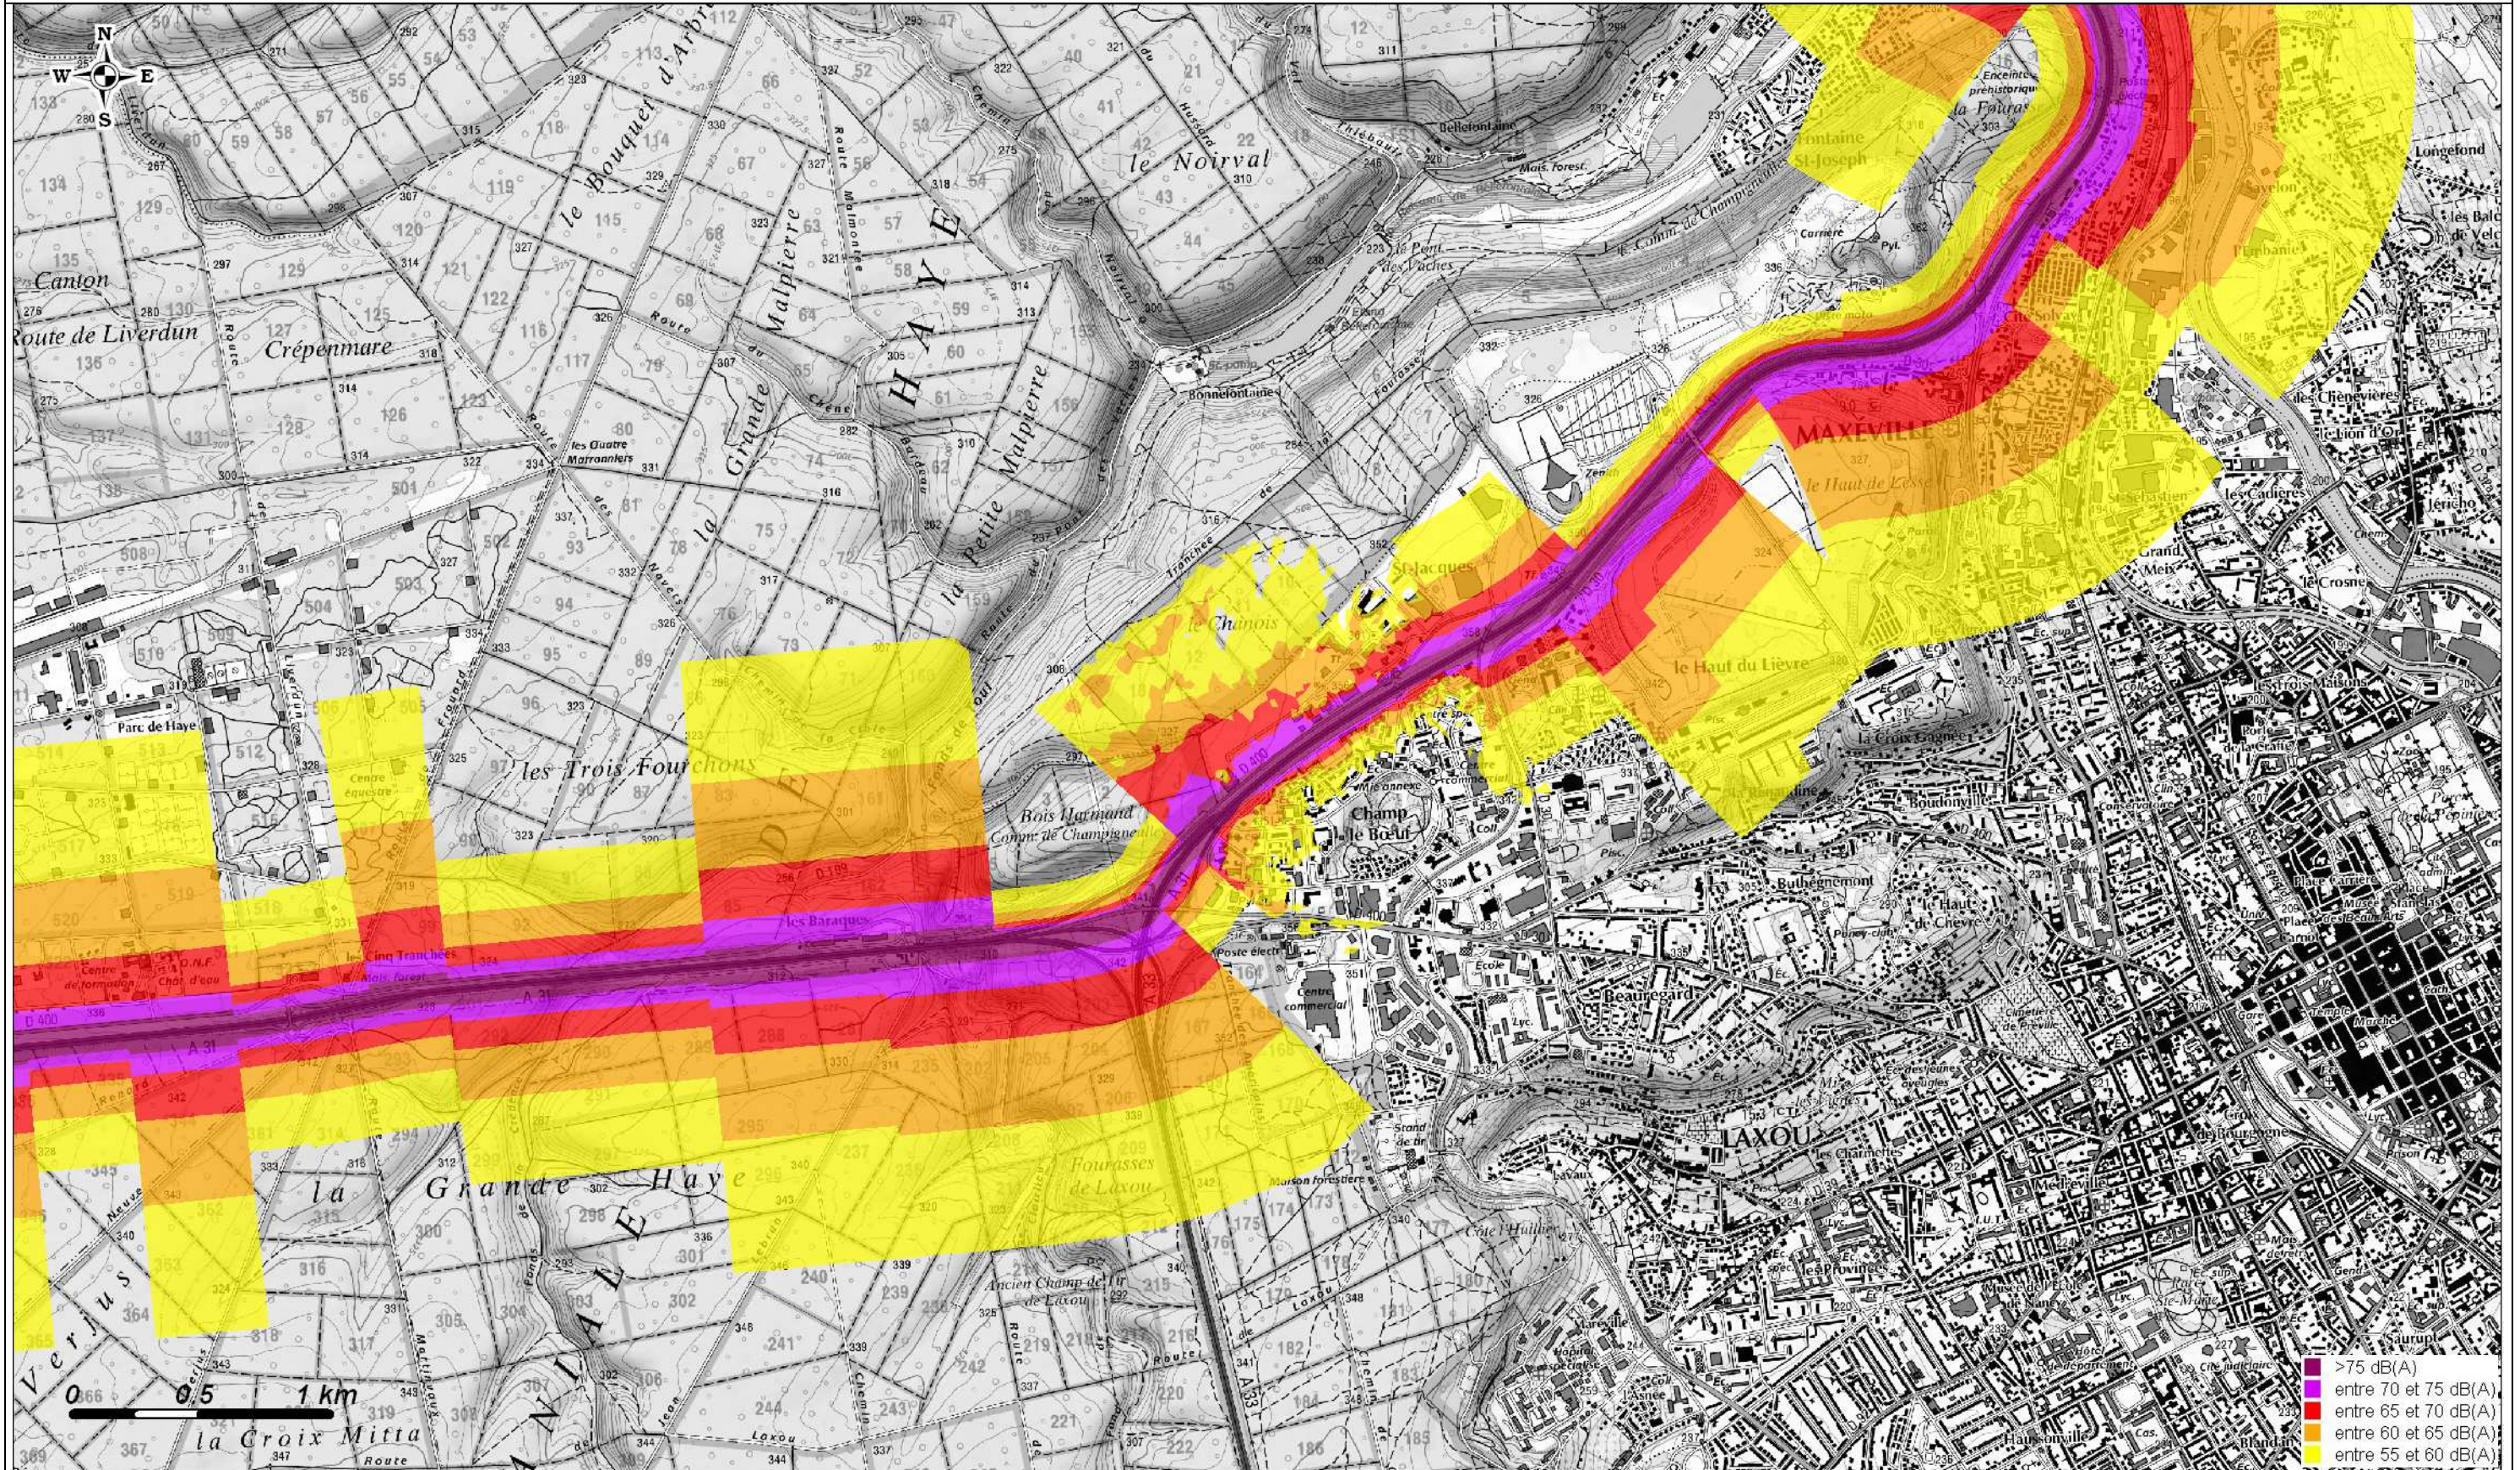

Carte de Bruit Stratégique 2012  
Carte de type A- Indicateur Lden (Jour, Soir, Nuit)

Copyright : scan25@IGN 2010

Carte de Bruit Stratégique 2012  
Carte de type A- Indicateur Lden (Jour, Soir, Nuit)

Copyright : scan25@IGN 2010

**Carte de Bruit Stratégique 2012**  
Carte de type A- Indicateur Lden (Jour, Soir, Nuit)

Copyright : scan25@IGN 2010