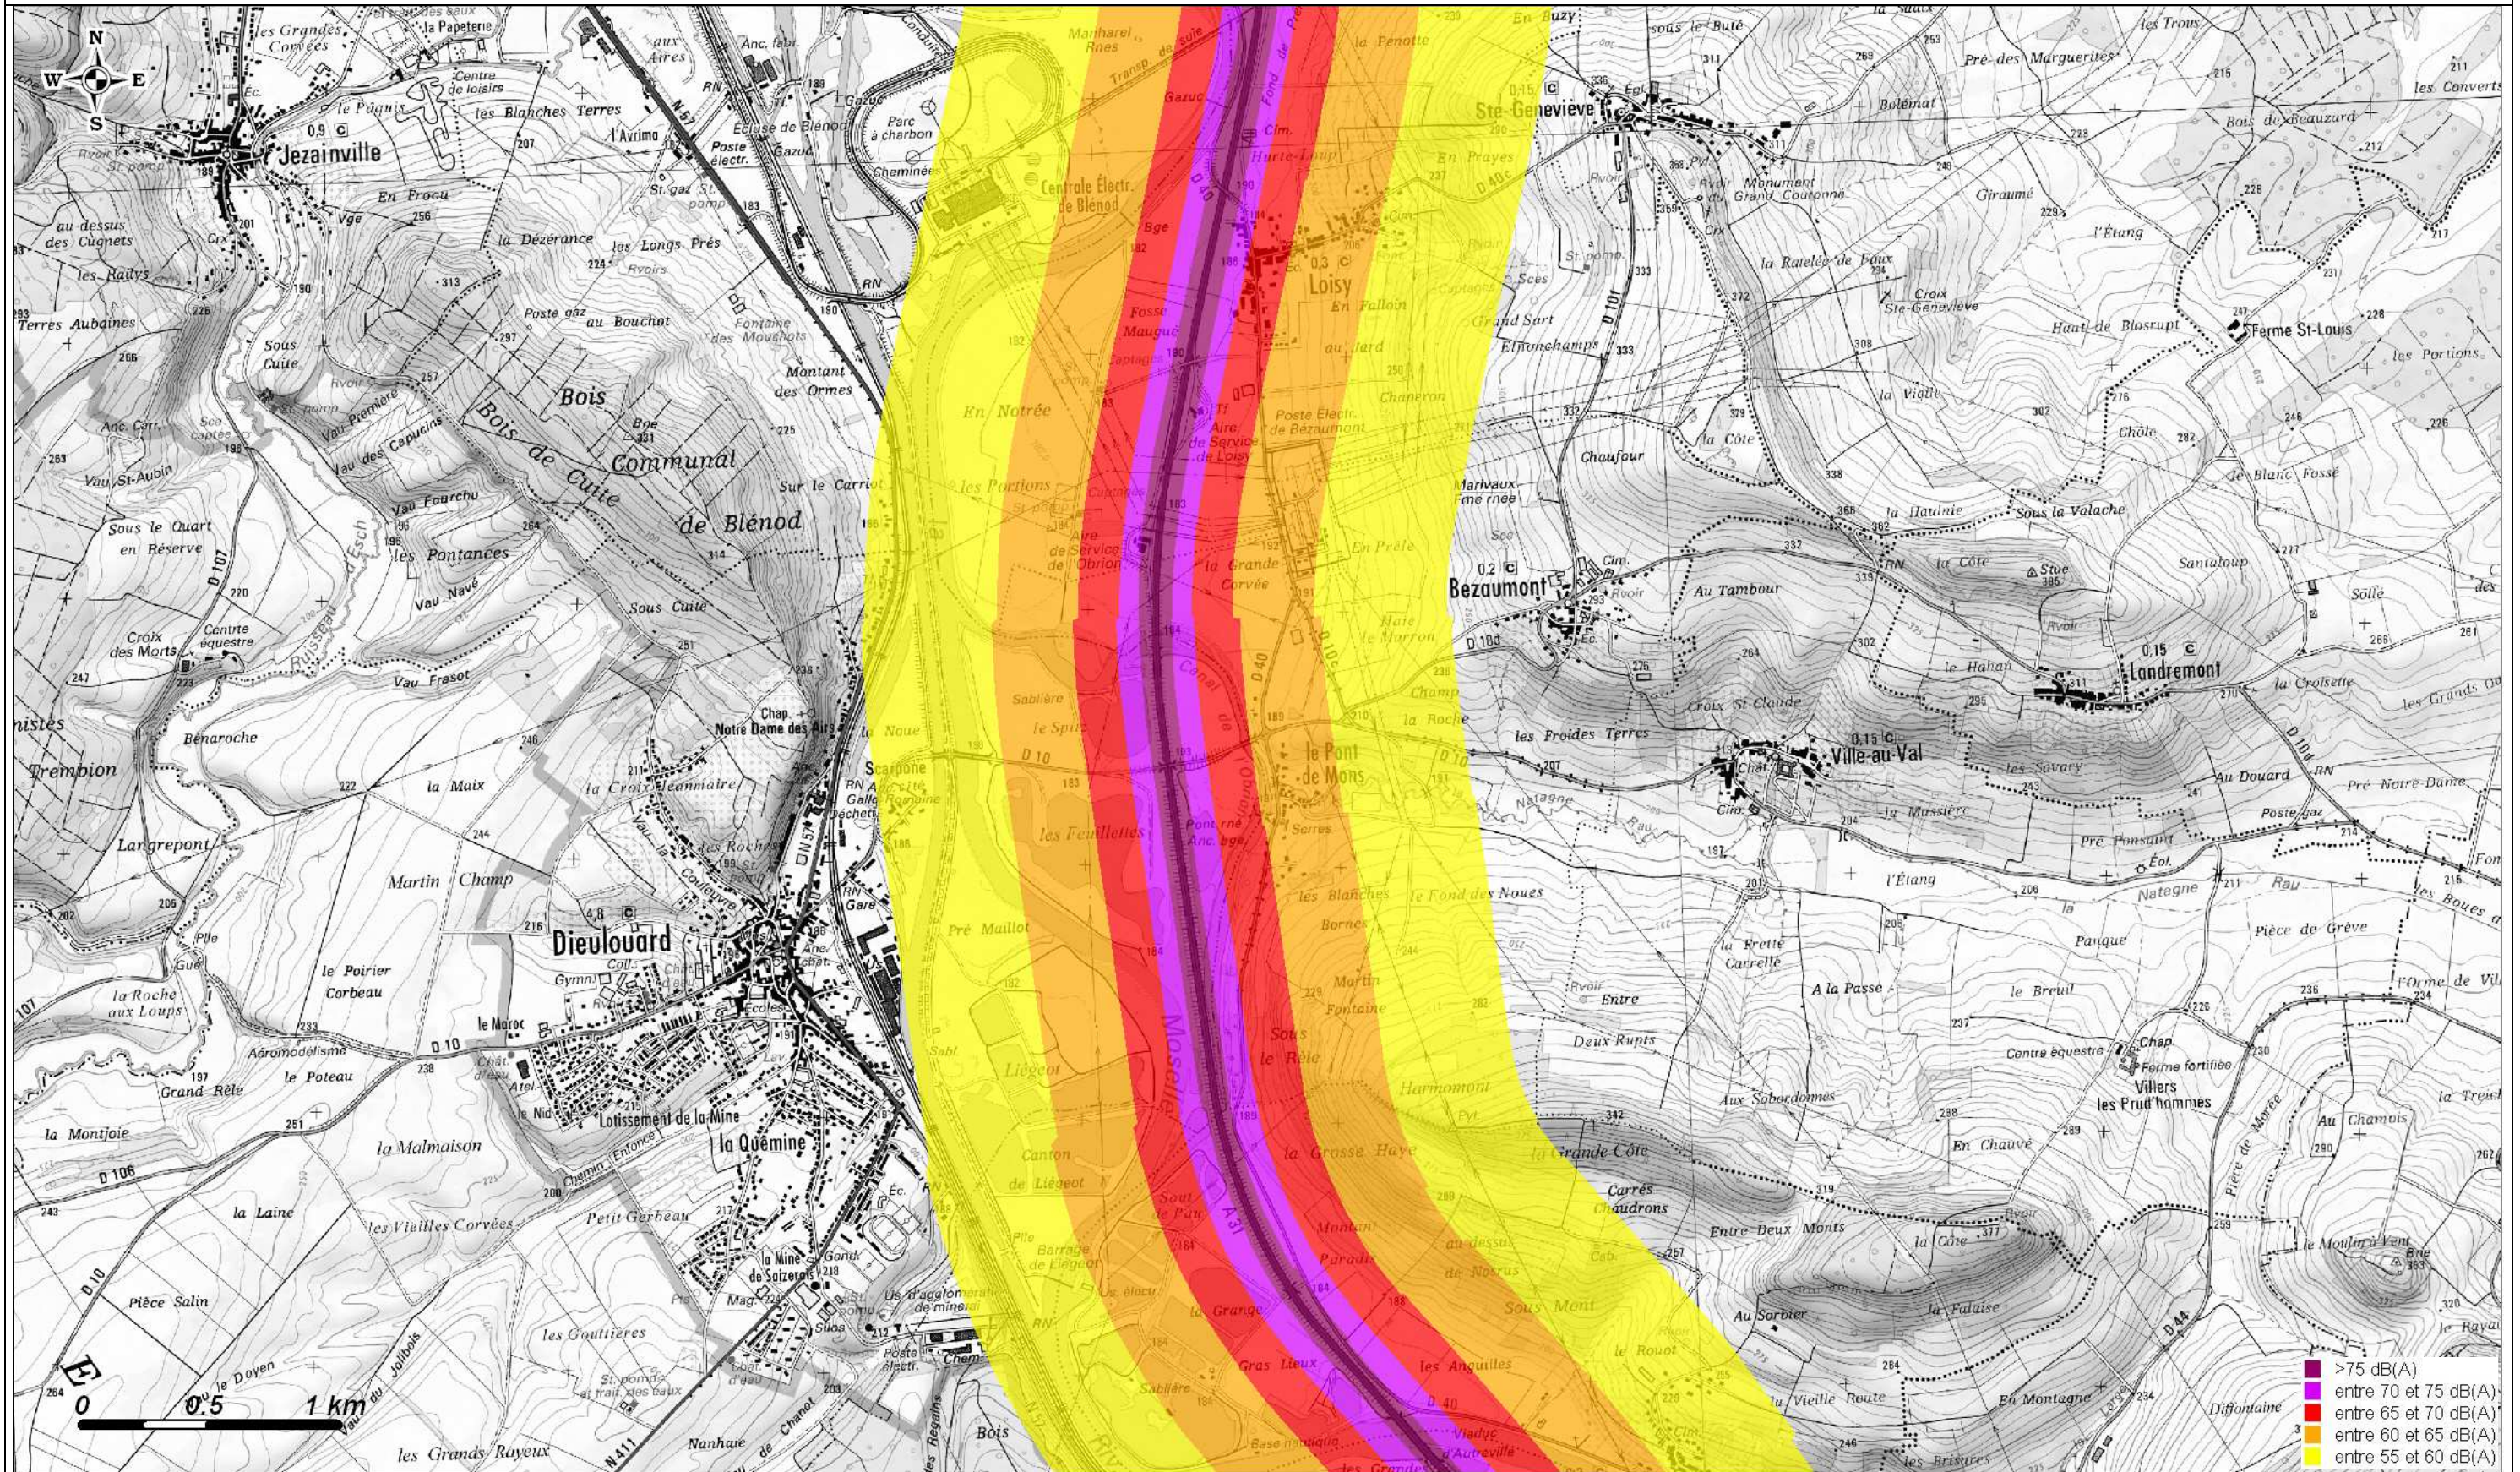

Carte de Bruit Stratégique 2012  
Carte de type A- Indicateur Lden (Jour, Soir, Nuit)

Copyright : scan25@IGN 2010

Carte de Bruit Stratégique 2012  
Carte de type A- Indicateur Lden (Jour, Soir, Nuit)

Copyright : scan25@IGN 2010

**Carte de Bruit Stratégique 2012**  
Carte de type A- Indicateur Lden (Jour, Soir, Nuit)

Copyright : scan25@IGN 2010