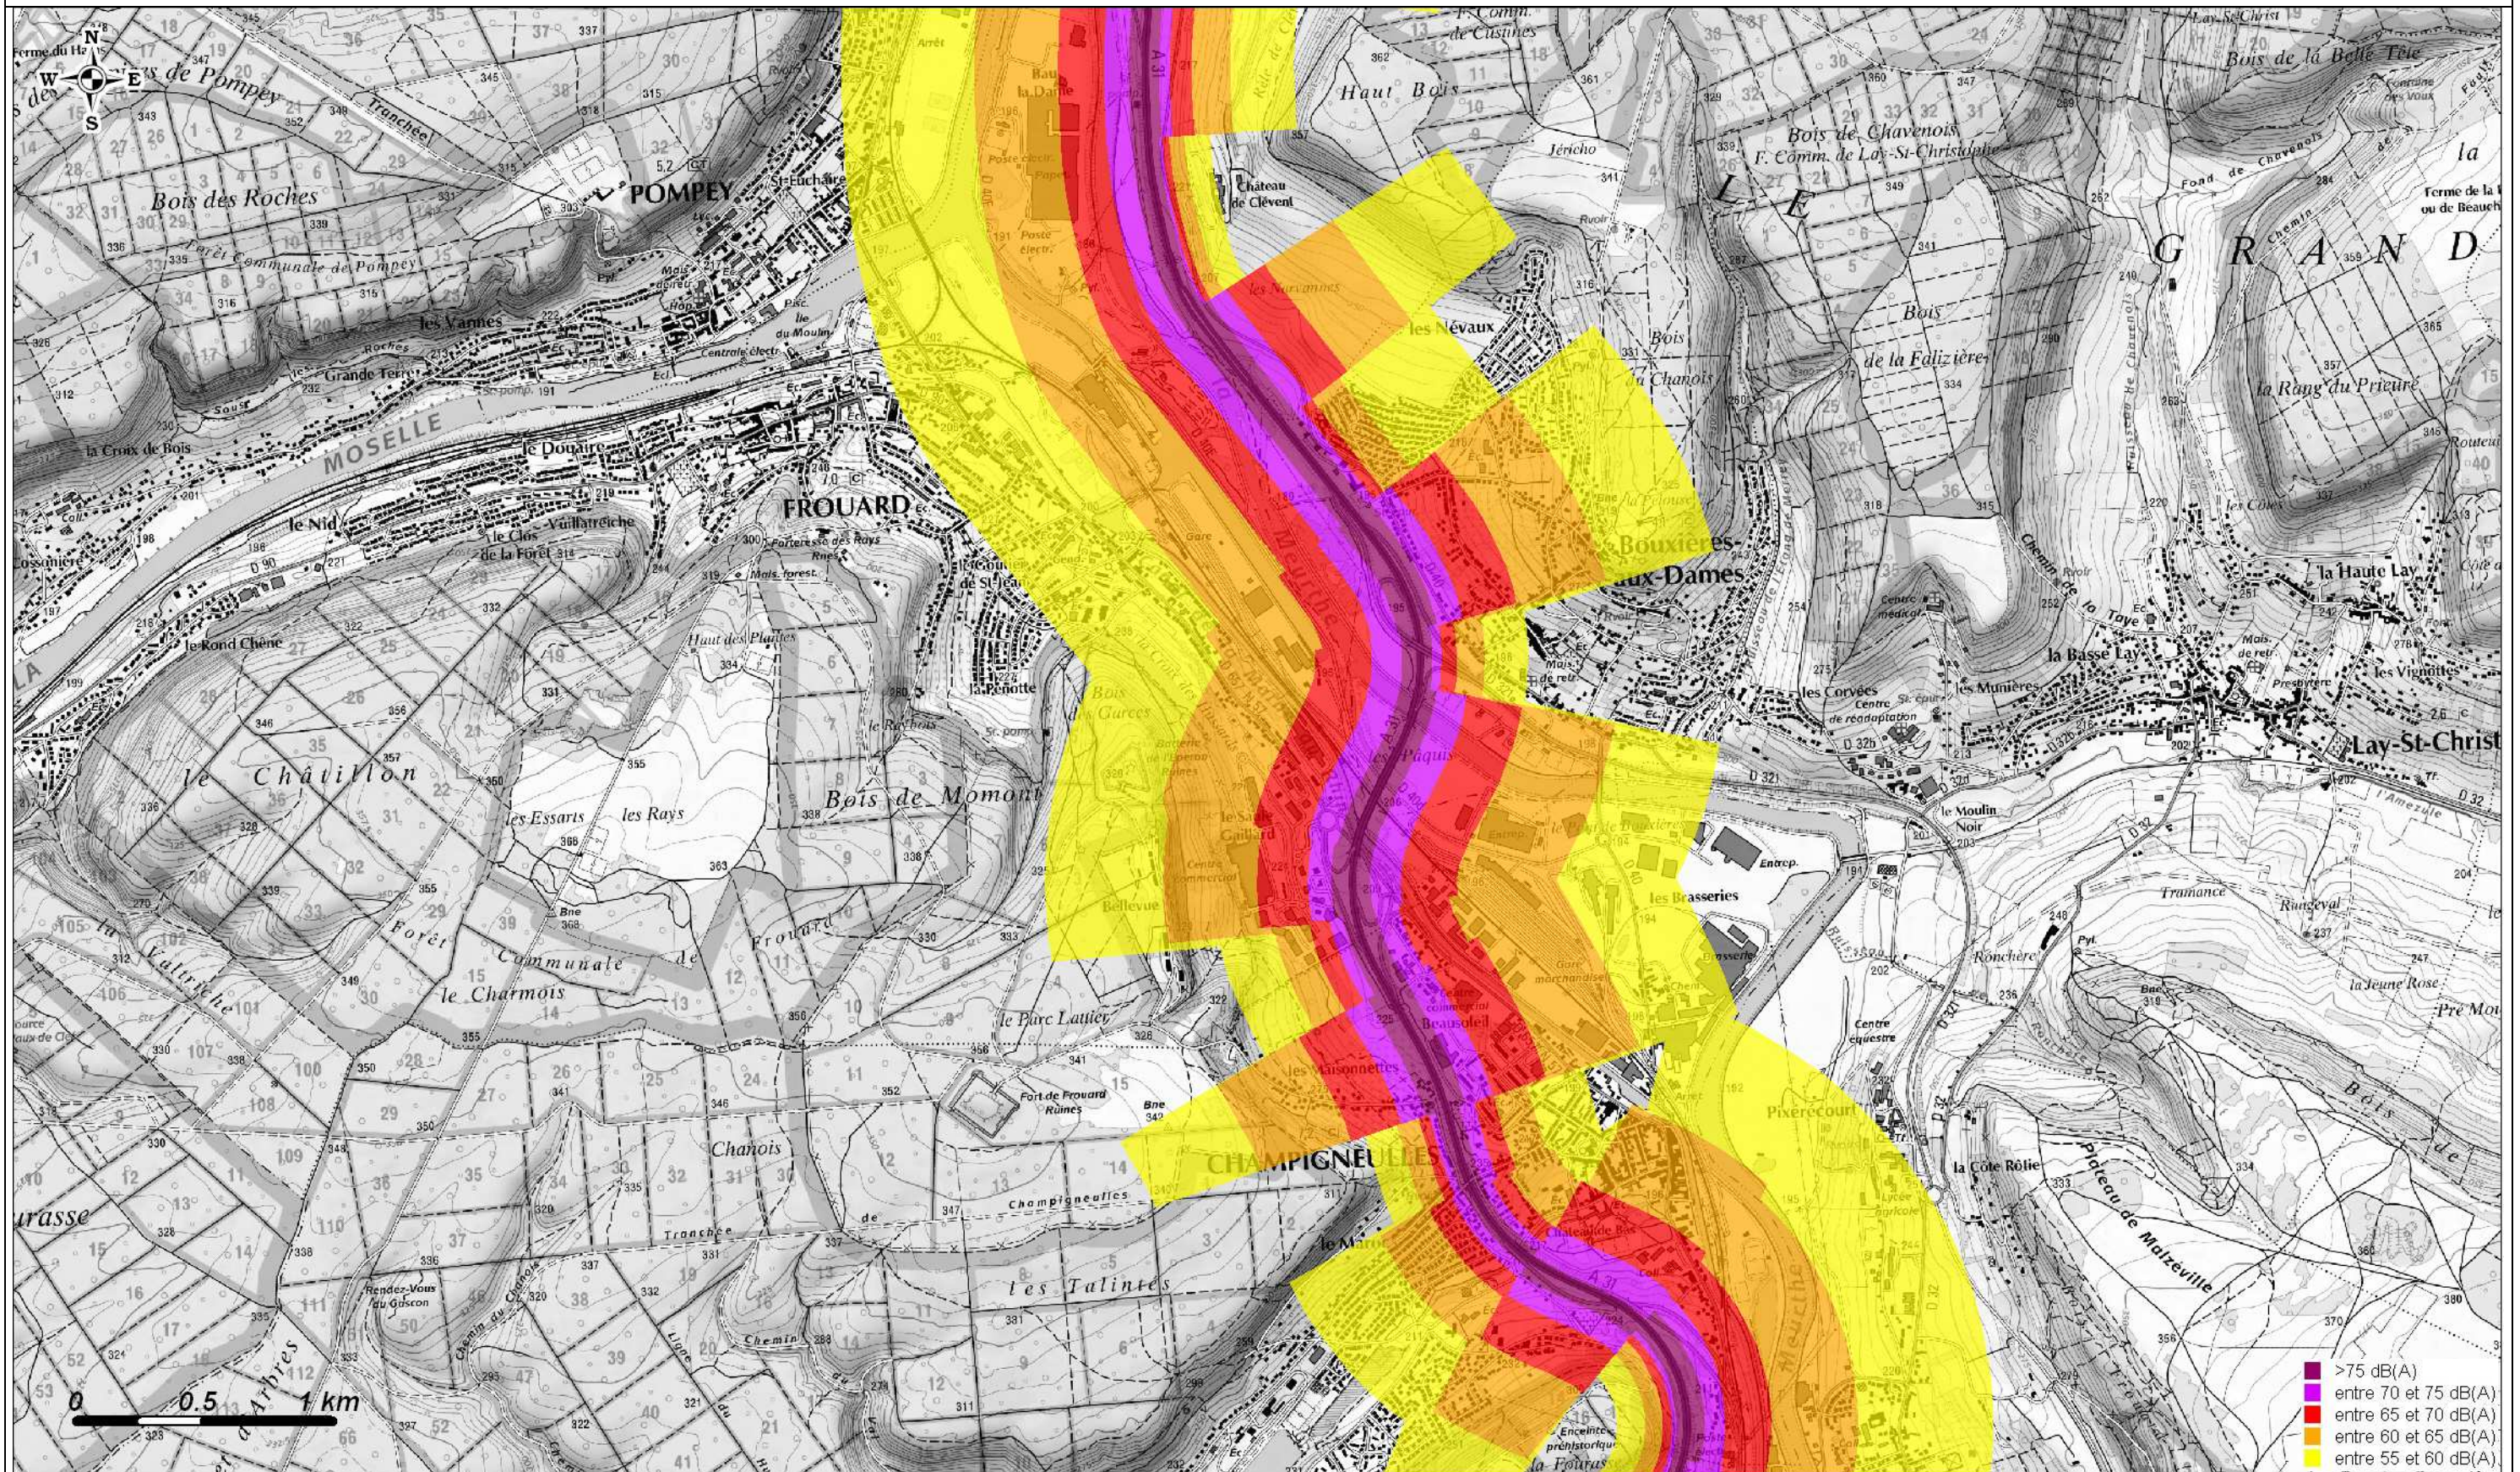

Carte de Bruit Stratégique 2012  
Carte de type A- Indicateur Lden (Jour, Soir, Nuit)

Copyright : scan25@IGN 2010

Carte de Bruit Stratégique 2012  
Carte de type A- Indicateur Lden (Jour, Soir, Nuit)

Copyright : scan25@IGN 2010

**Carte de Bruit Stratégique 2012**  
Carte de type A- Indicateur Lden (Jour, Soir, Nuit)

Copyright : scan25@IGN 2010