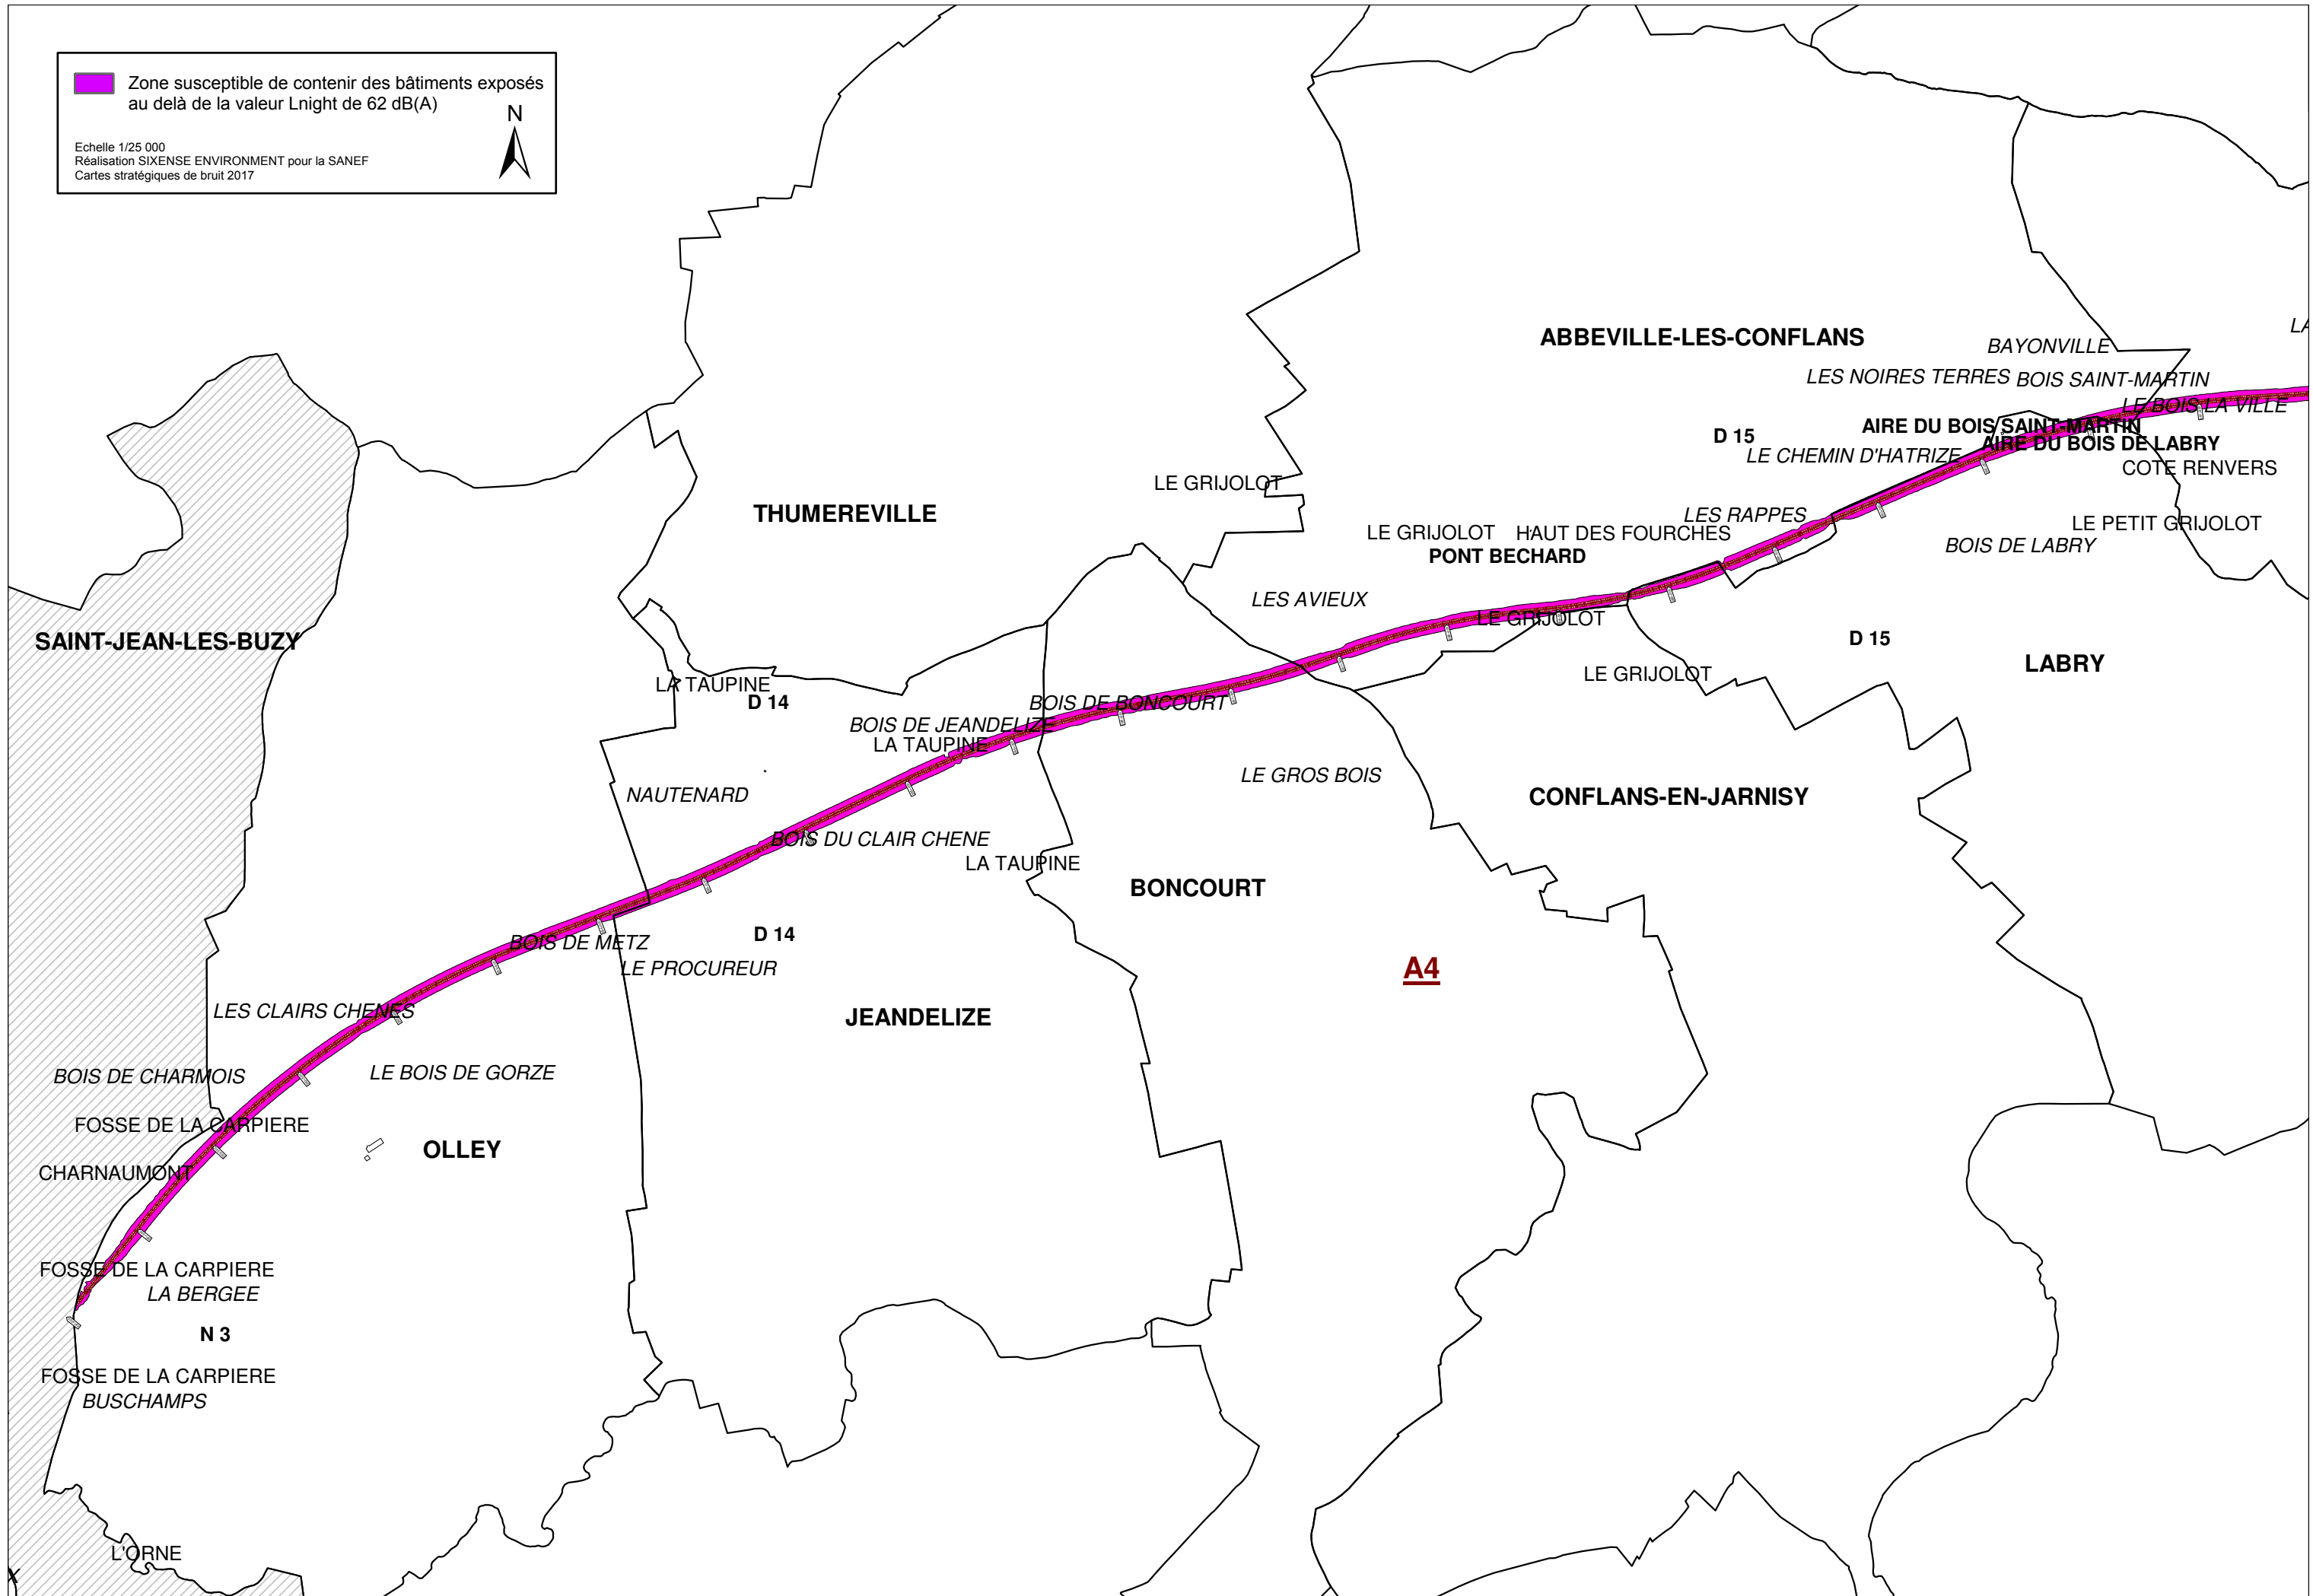

 Zone susceptible de contenir des bâtiments exposés au delà de la valeur Lnight de 62 dB(A)

Echelle 1/25 000  
 Réalisation SIXENSE ENVIRONNEMENT pour la SANEF  
 Cartes stratégiques de bruit 2017

 Zone susceptible de contenir des bâtiments exposés au delà de la valeur  $L_{night}$  de 62 dB(A)

Echelle 1/25 000  
 Réalisation SIXENSE ENVIRONNEMENT pour la SANEF  
 Cartes stratégiques de bruit 2017