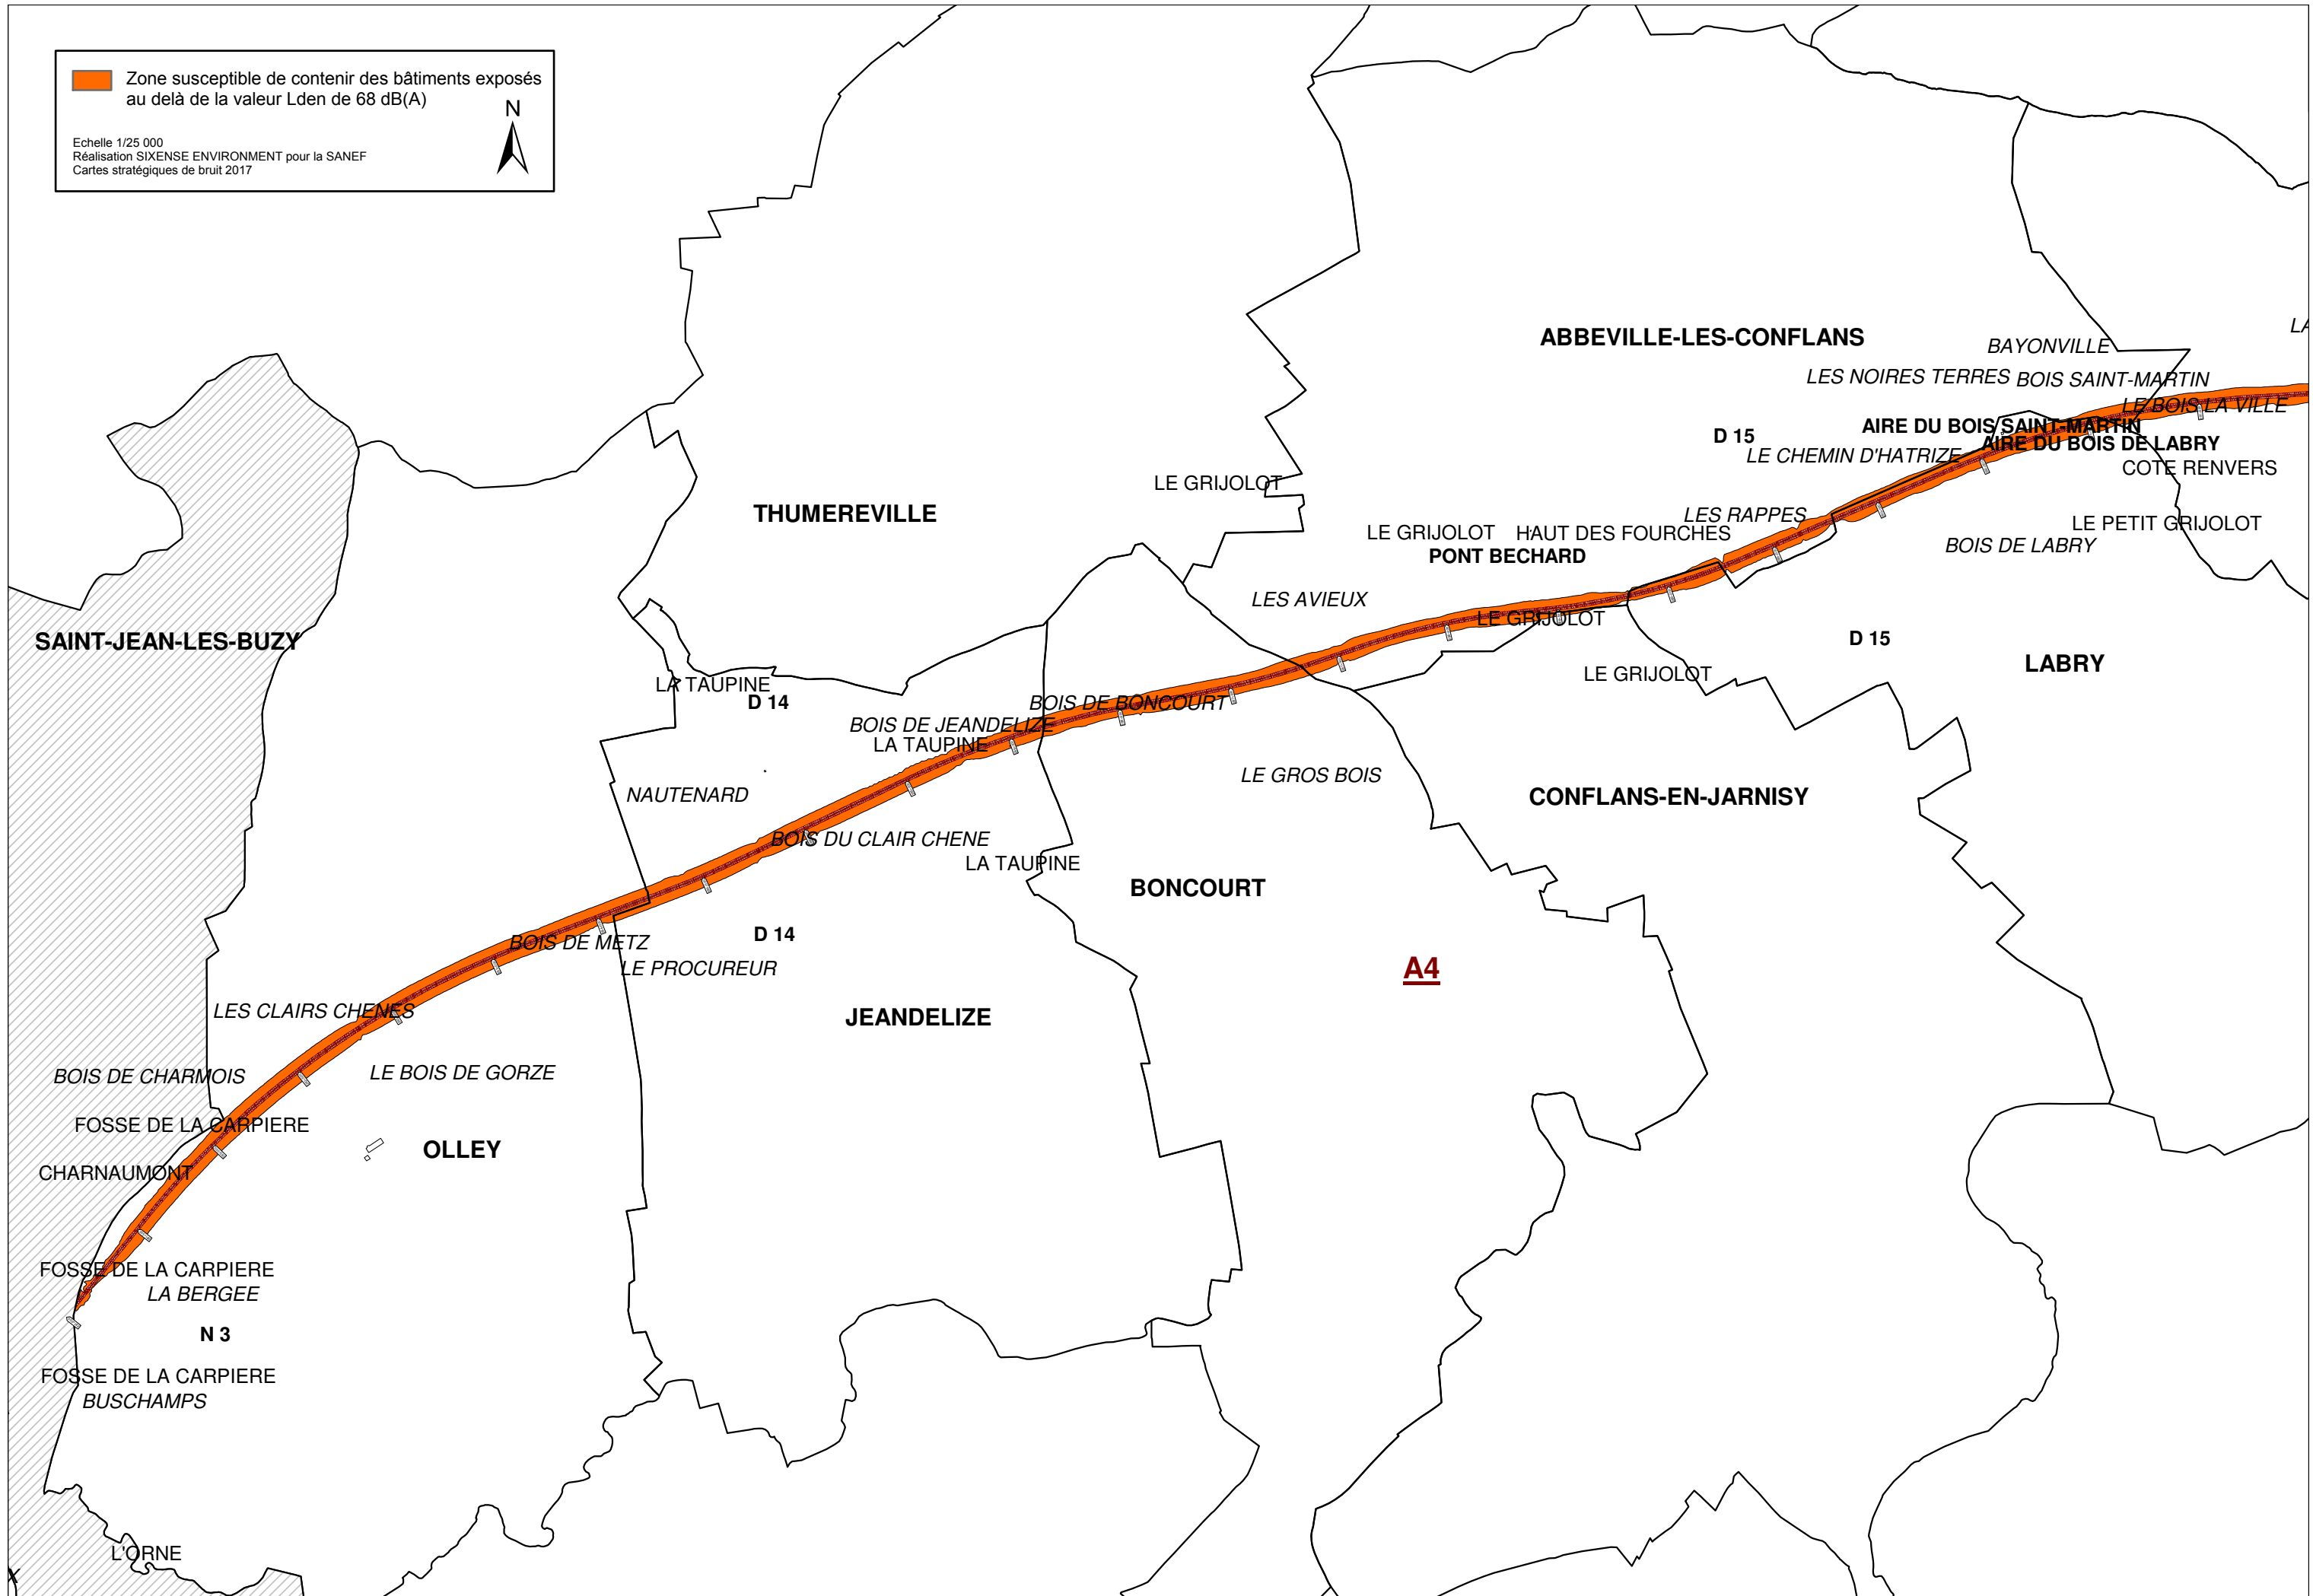

 Zone susceptible de contenir des bâtiments exposés au delà de la valeur Lden de 68 dB(A)

Echelle 1/25 000
 Réalisation SIXENSE ENVIRONNEMENT pour la SANEF
 Cartes stratégiques de bruit 2017

█ Zone susceptible de contenir des bâtiments exposés au delà de la valeur Lden de 68 dB(A)

Echelle 1/25 000
 Réalisation SIXENSE ENVIRONNEMENT pour la SANEF
 Cartes stratégiques de bruit 2017