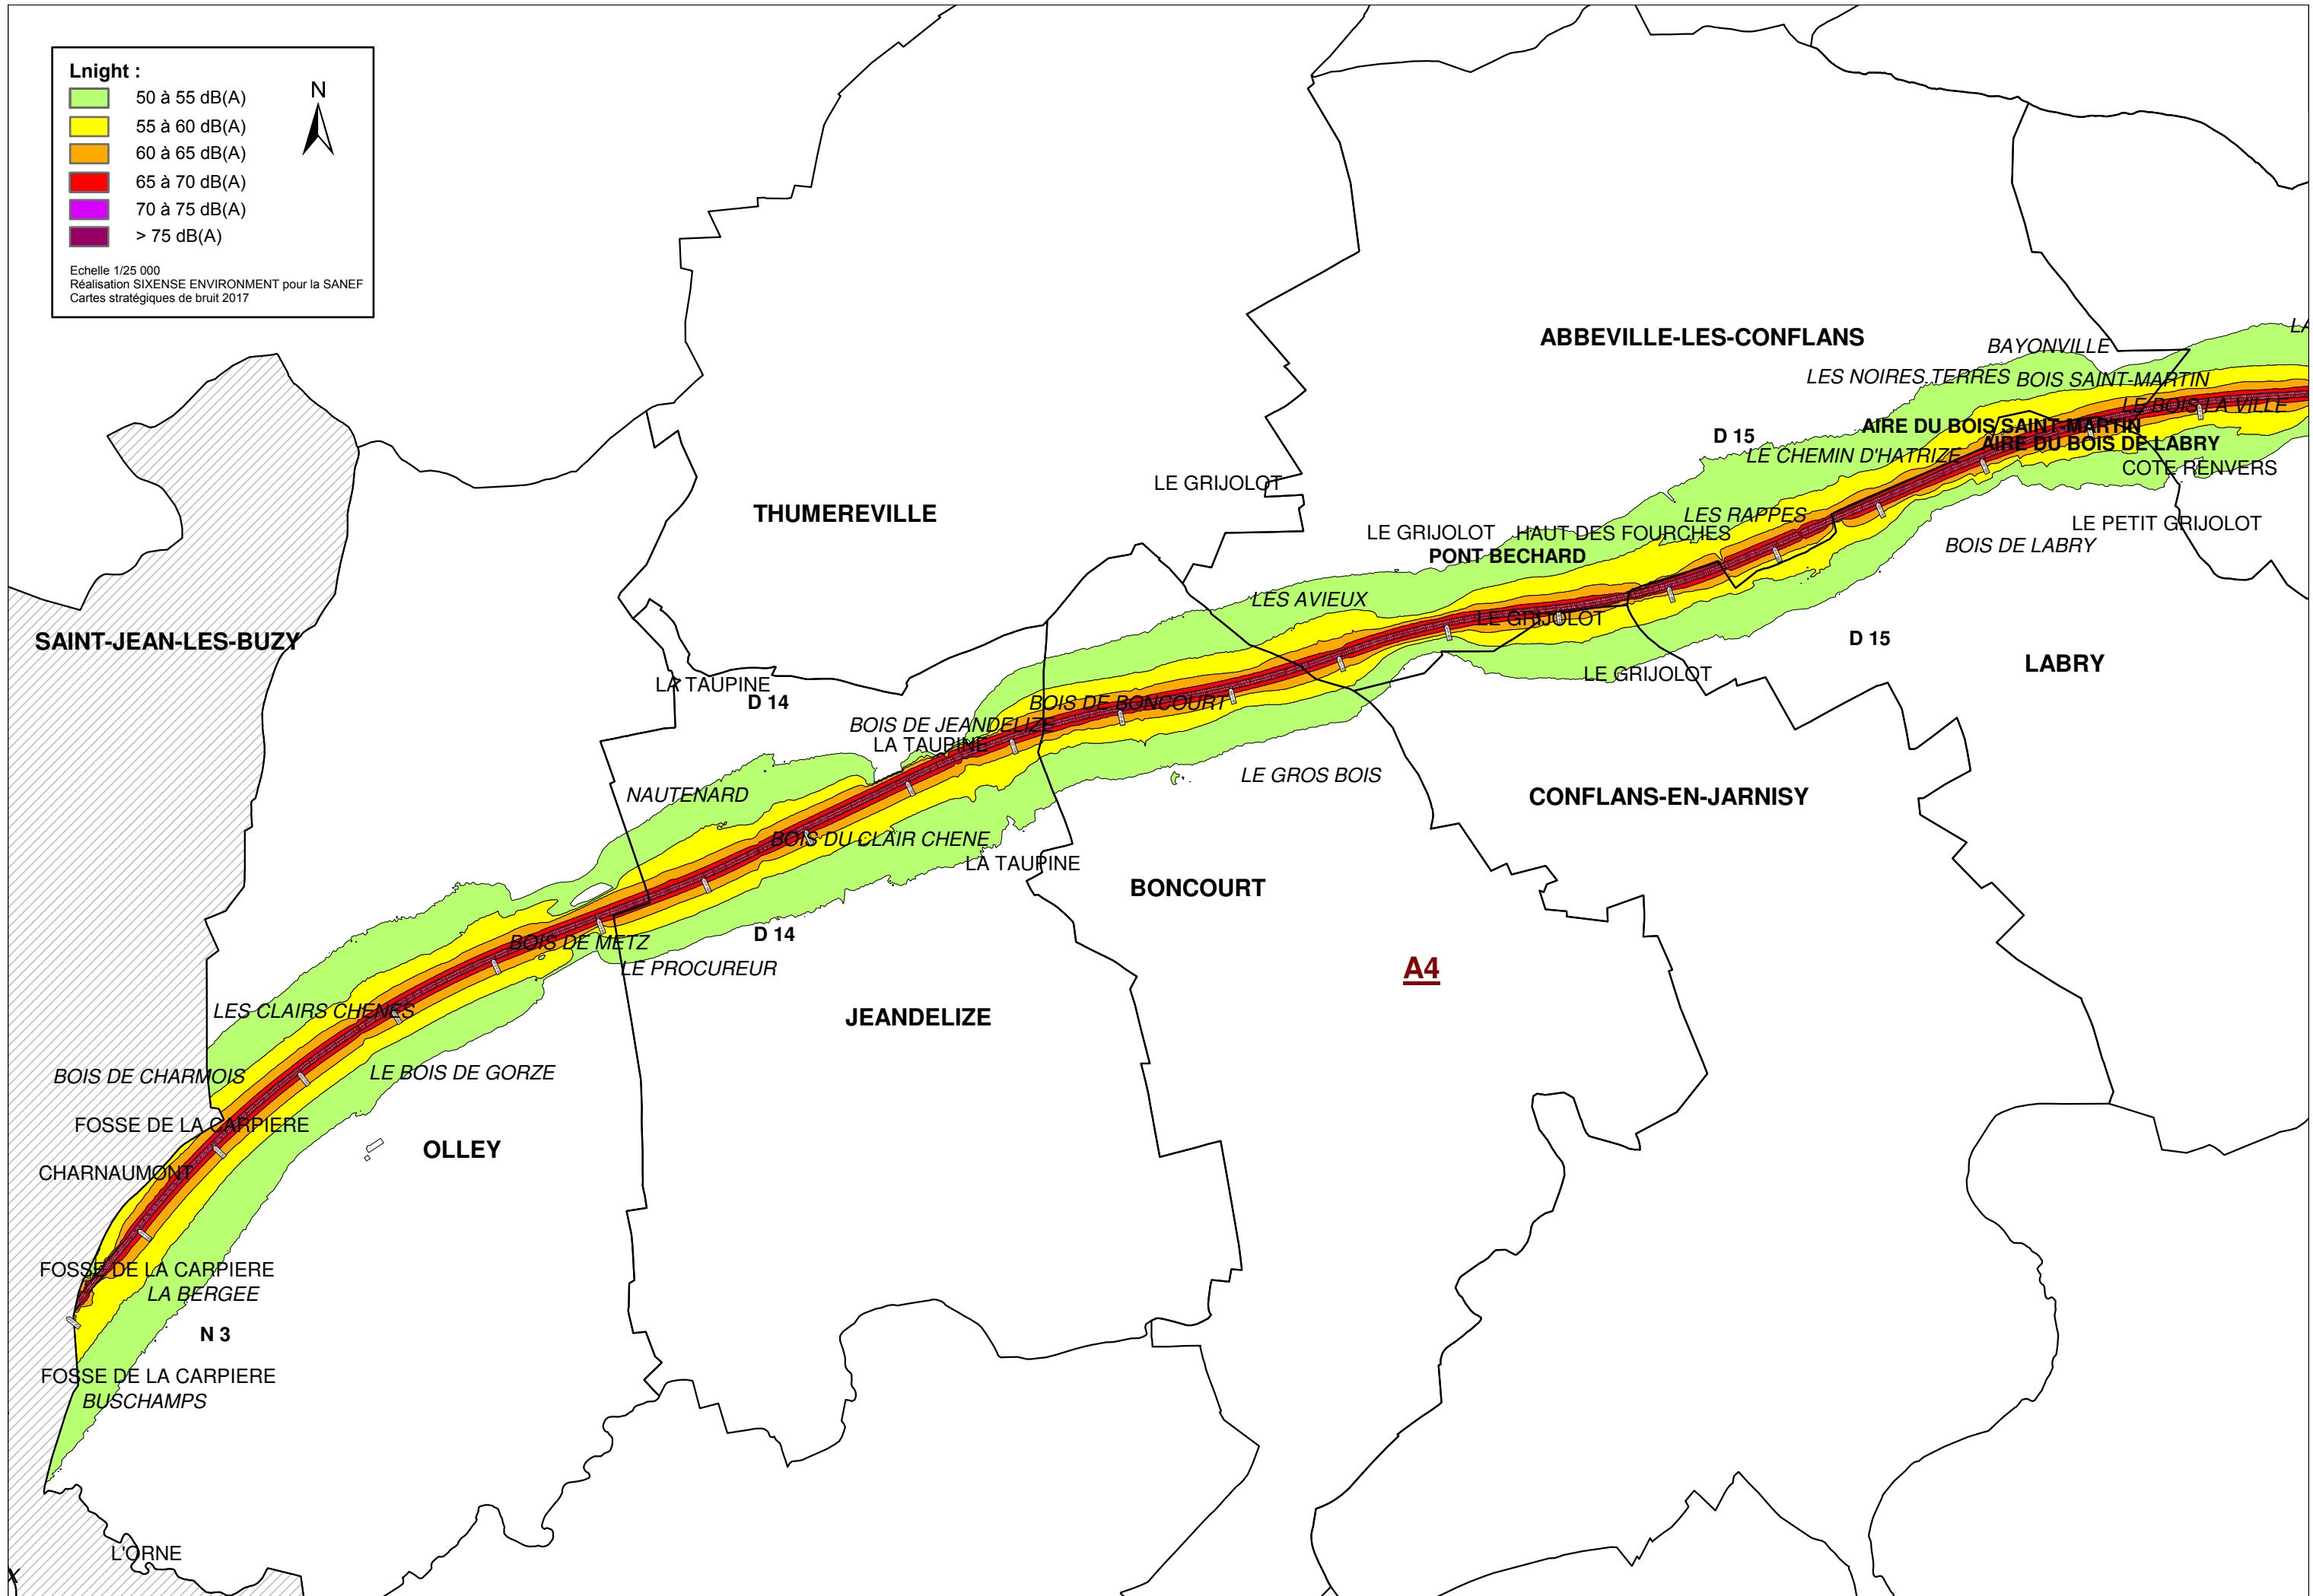

Ln_{night} :

- 50 à 55 dB(A)
- 55 à 60 dB(A)
- 60 à 65 dB(A)
- 65 à 70 dB(A)
- 70 à 75 dB(A)
- > 75 dB(A)

Echelle 1/25 000
Réalisation SIXENSE ENVIRONNEMENT pour la SANEF
Cartes stratégiques de bruit 2017

Lnight :

- 50 à 55 dB(A)
- 55 à 60 dB(A)
- 60 à 65 dB(A)
- 65 à 70 dB(A)
- 70 à 75 dB(A)
- > 75 dB(A)

Echelle 1/25 000
Réalisation SIXENSE ENVIRONNEMENT pour la SANEF
Cartes stratégiques de bruit 2017