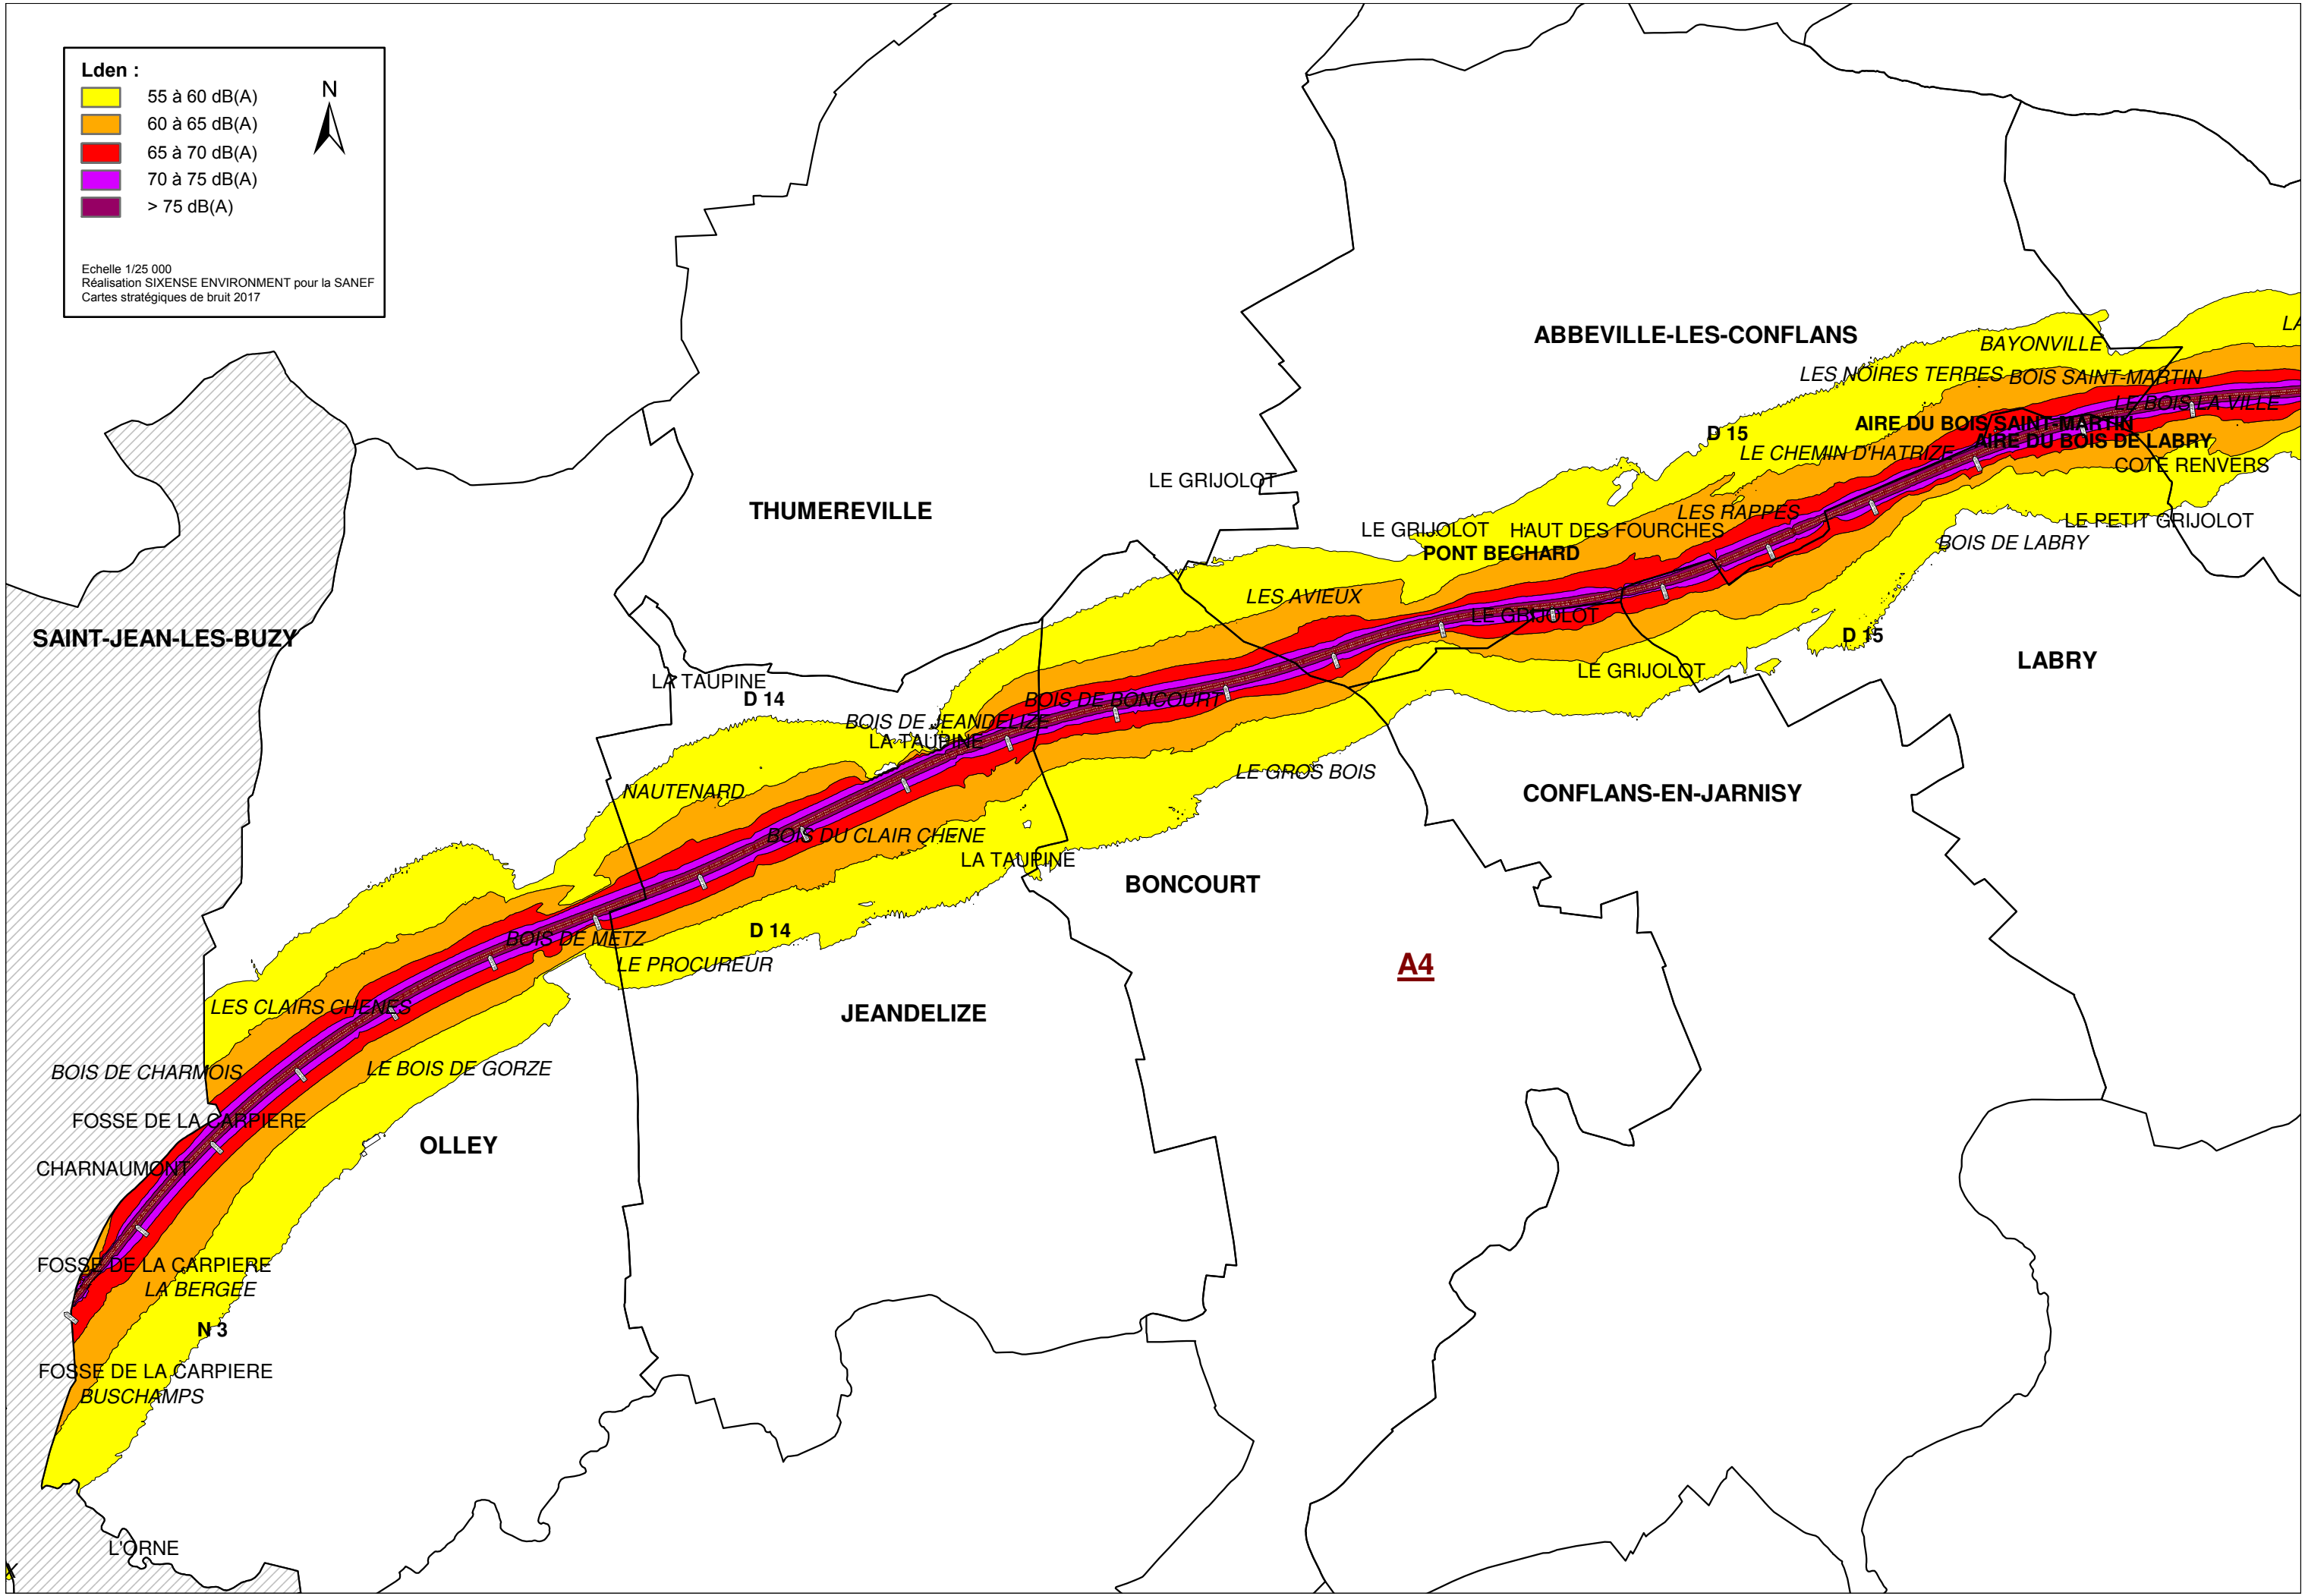

Lden :

- 55 à 60 dB(A)
- 60 à 65 dB(A)
- 65 à 70 dB(A)
- 70 à 75 dB(A)
- > 75 dB(A)

Echelle 1/25 000
Réalisation SIXENSE ENVIRONNEMENT pour la SANEF
Cartes stratégiques de bruit 2017

SAINT-JEAN-LES-BUZY

THUMEREVILLE

ABBEVILLE-LES-CONFLANS

BAYONVILLE

LES NOÏRES TERRES BOIS SAINT-MARTIN

AIRE DU BOIS/SAINTE-MARTIN

AIRE DU BOIS DE LABRY

COTE RENVERS

LE GRIJOLOT

LE GRIJOLOT HAUT DES FOURCHES

BOIS DE BONCOURT

LE GRIJOLOT

LE GROS BOIS

CONFLANS-EN-JARNISY

NAUTENARD

BOIS DU CLAIR CHENE

LA TAUPINE

BONCOURT

FOSSE DE LA CARPIERE

CHARNAUMONT

FOSSE DE LA CARPIERE

LA BERGEE

N 3

FOSSE DE LA CARPIERE

BUSCHAMPS

L'ORNE