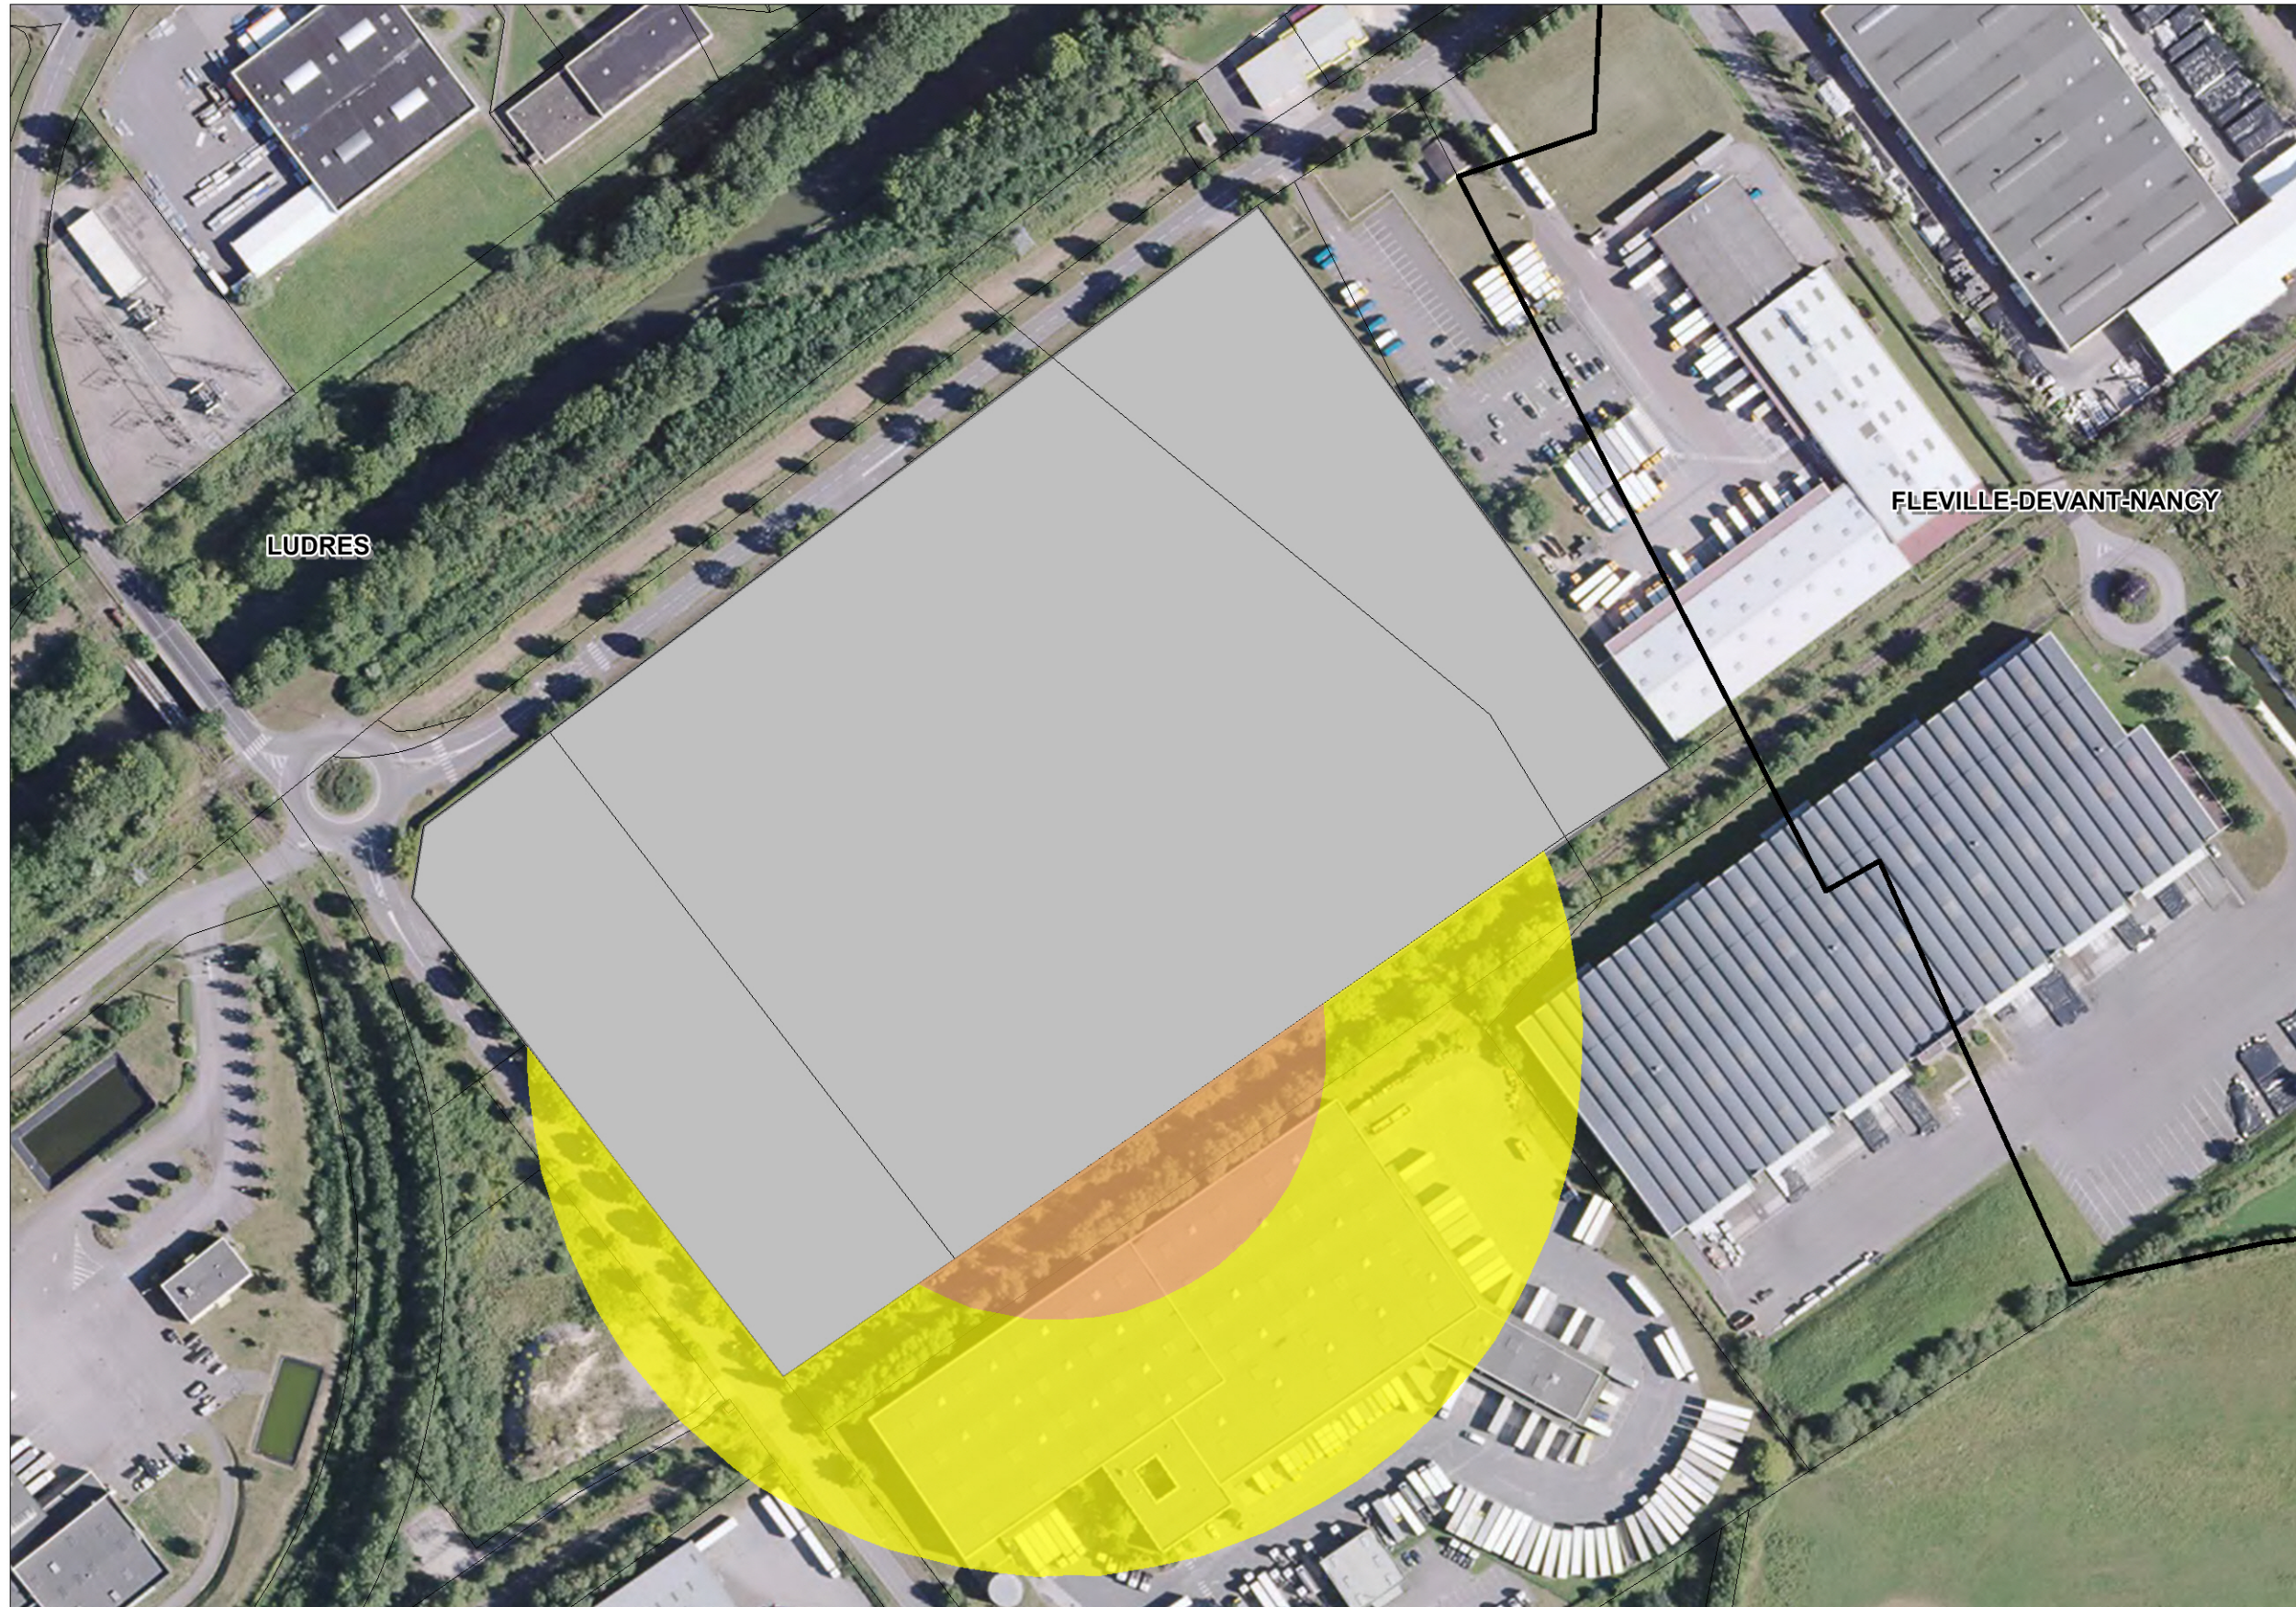

Liberté • Égalité • Fraternité

PRÉFET DE MEURTHE-ET-MOSELLE

**Porter à connaissance de l'étude de danger sur l'ICPE FM FRANCE  
LUDRES - FLEVILLE-DEVANT-NANCY  
Plan des zones sur lesquelles s'appliquent les règles d'urbanisme**

**Légende :**

 Site FM FRANCE

 COMMUNES

 PARCELLES

Altitude 40m

Toxique Probabilité C

 F+

 F

Echelle : 1 / 2000 - source DREAL

**DDT54 / ADUR  
Prévention des Risques  
Gestion de Crise  
Janvier 2017**