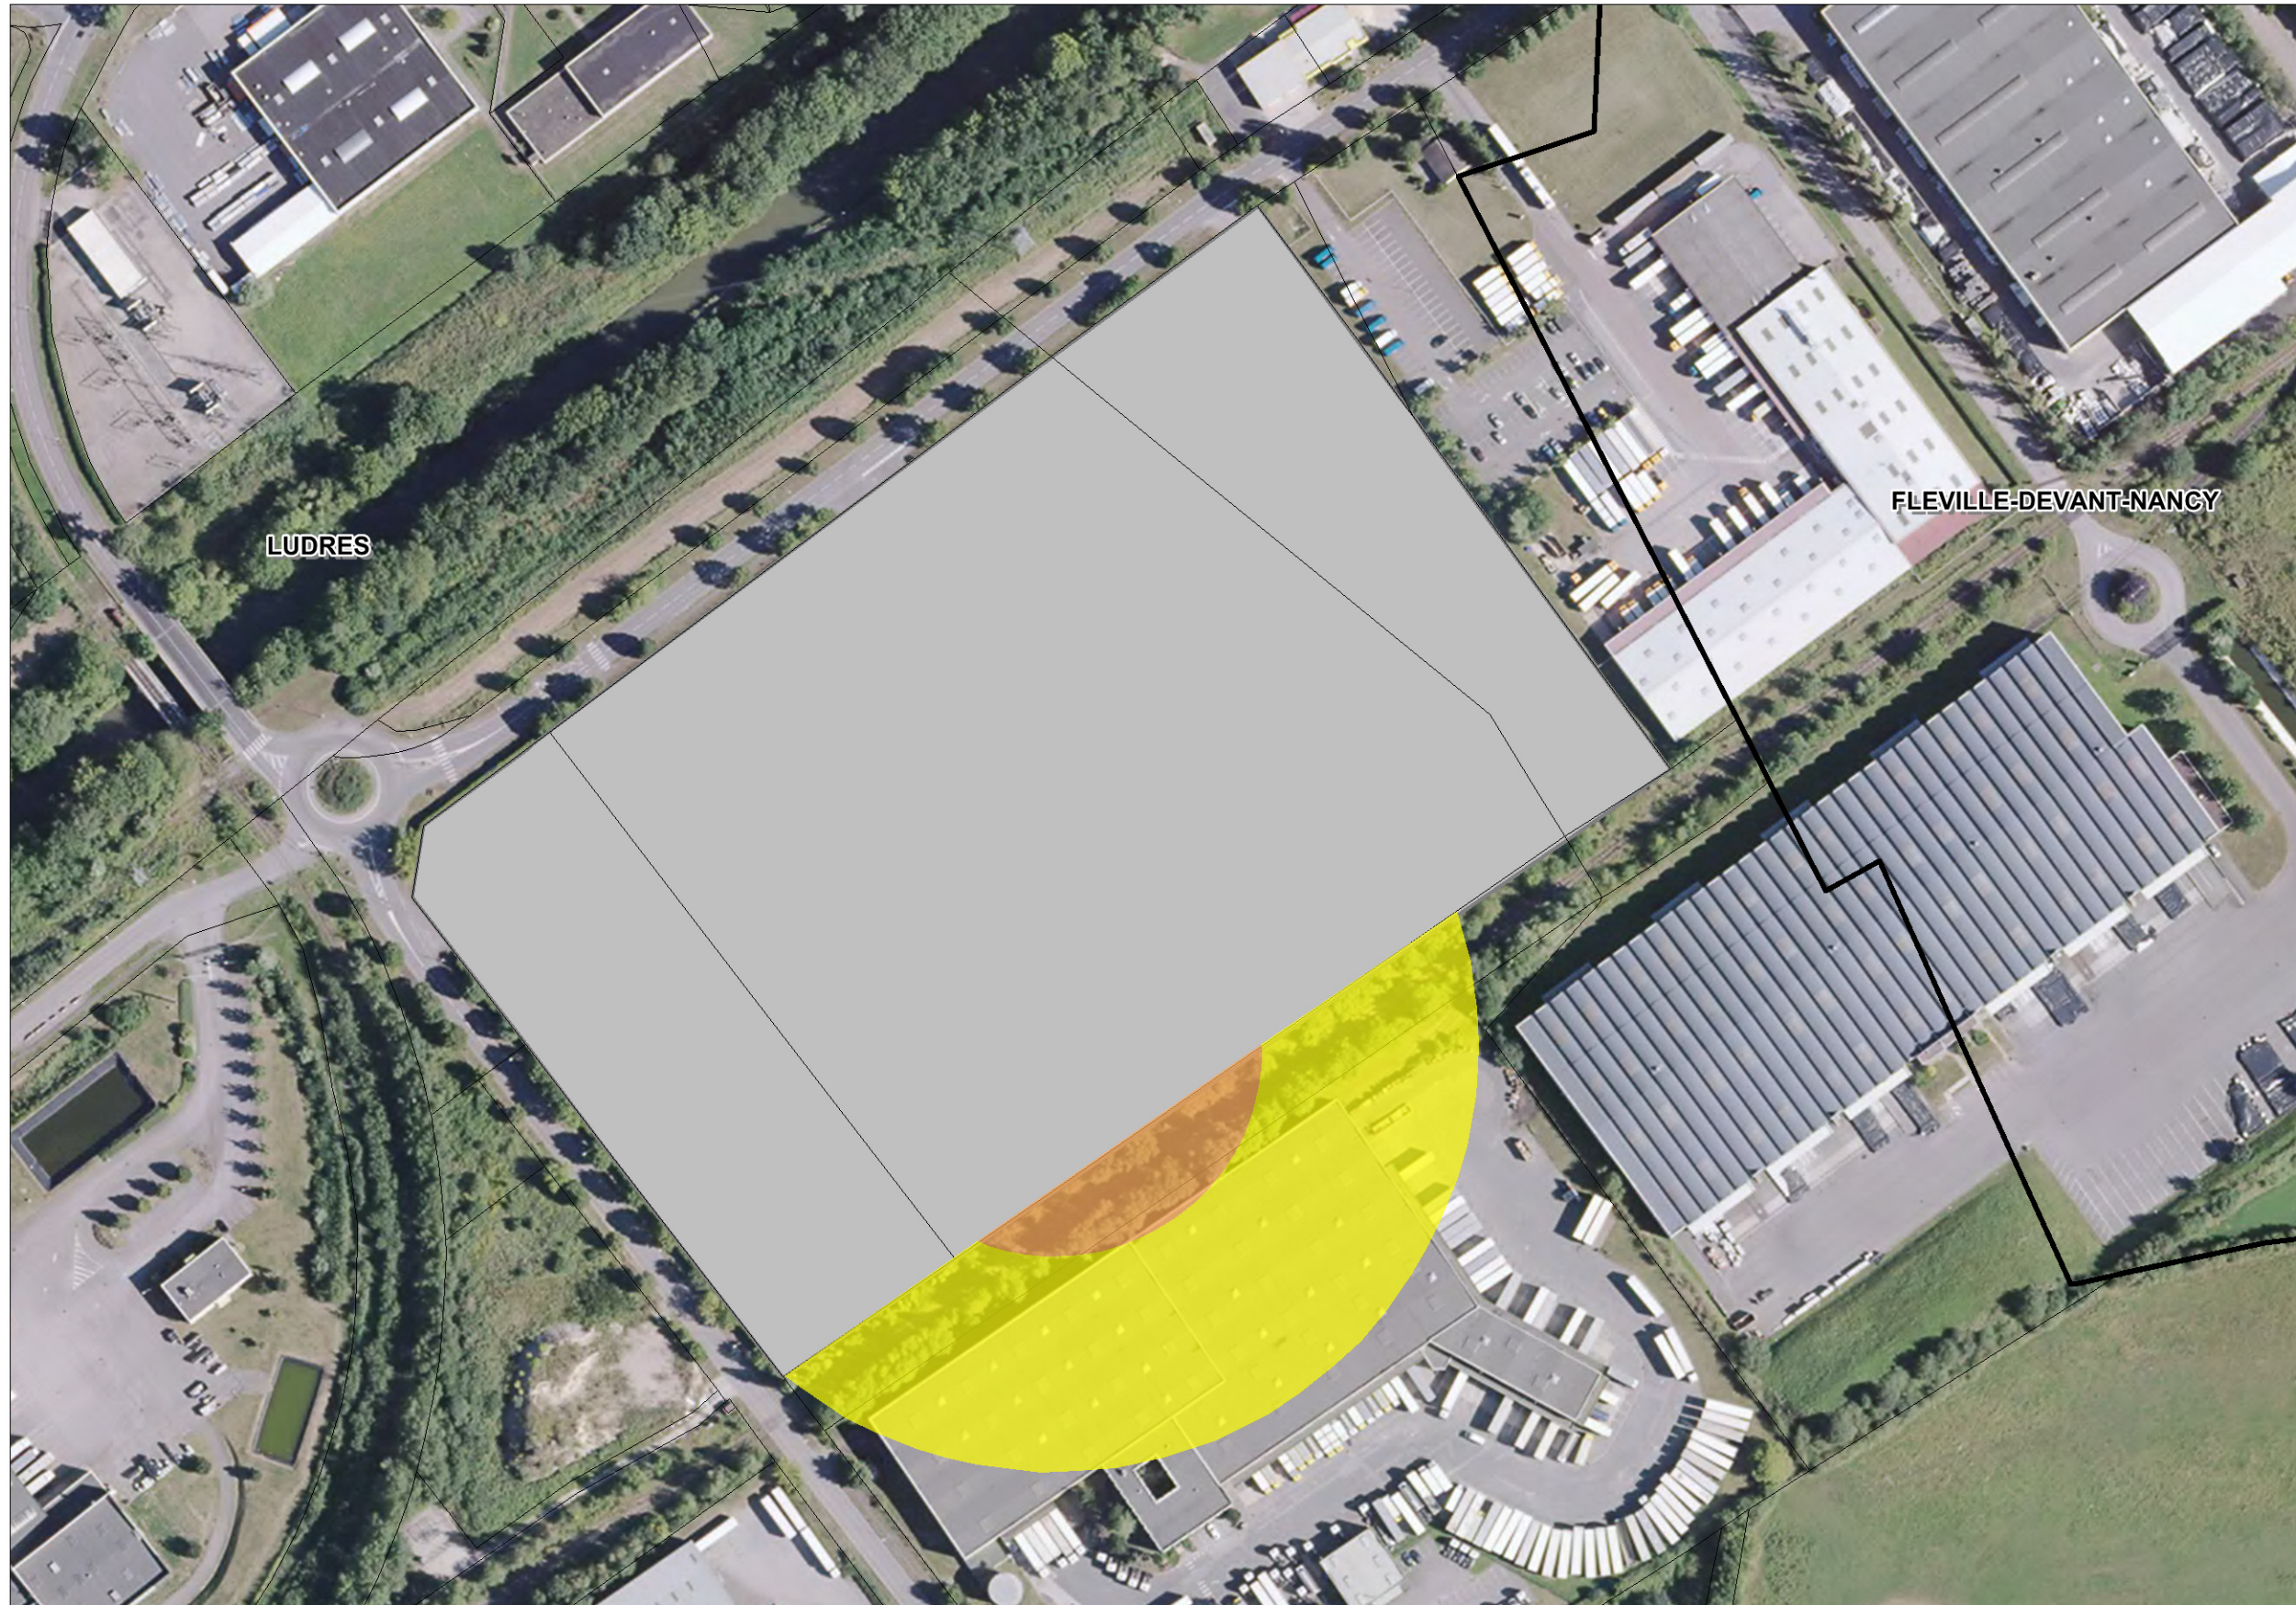

Liberté • Égalité • Fraternité

PRÉFET DE MEURTHE-ET-MOSELLE

**Porter à connaissance de l'étude de danger sur l'ICPE FM FRANCE
LUDRES - FLEVILLE-DEVANT-NANCY
Plan des zones sur lesquelles s'appliquent les règles d'urbanisme**

Légende :

Site FM FRANCE

COMMUNES

PARCELLES

Altitude 30m

Toxique Probabilité C

F+

F