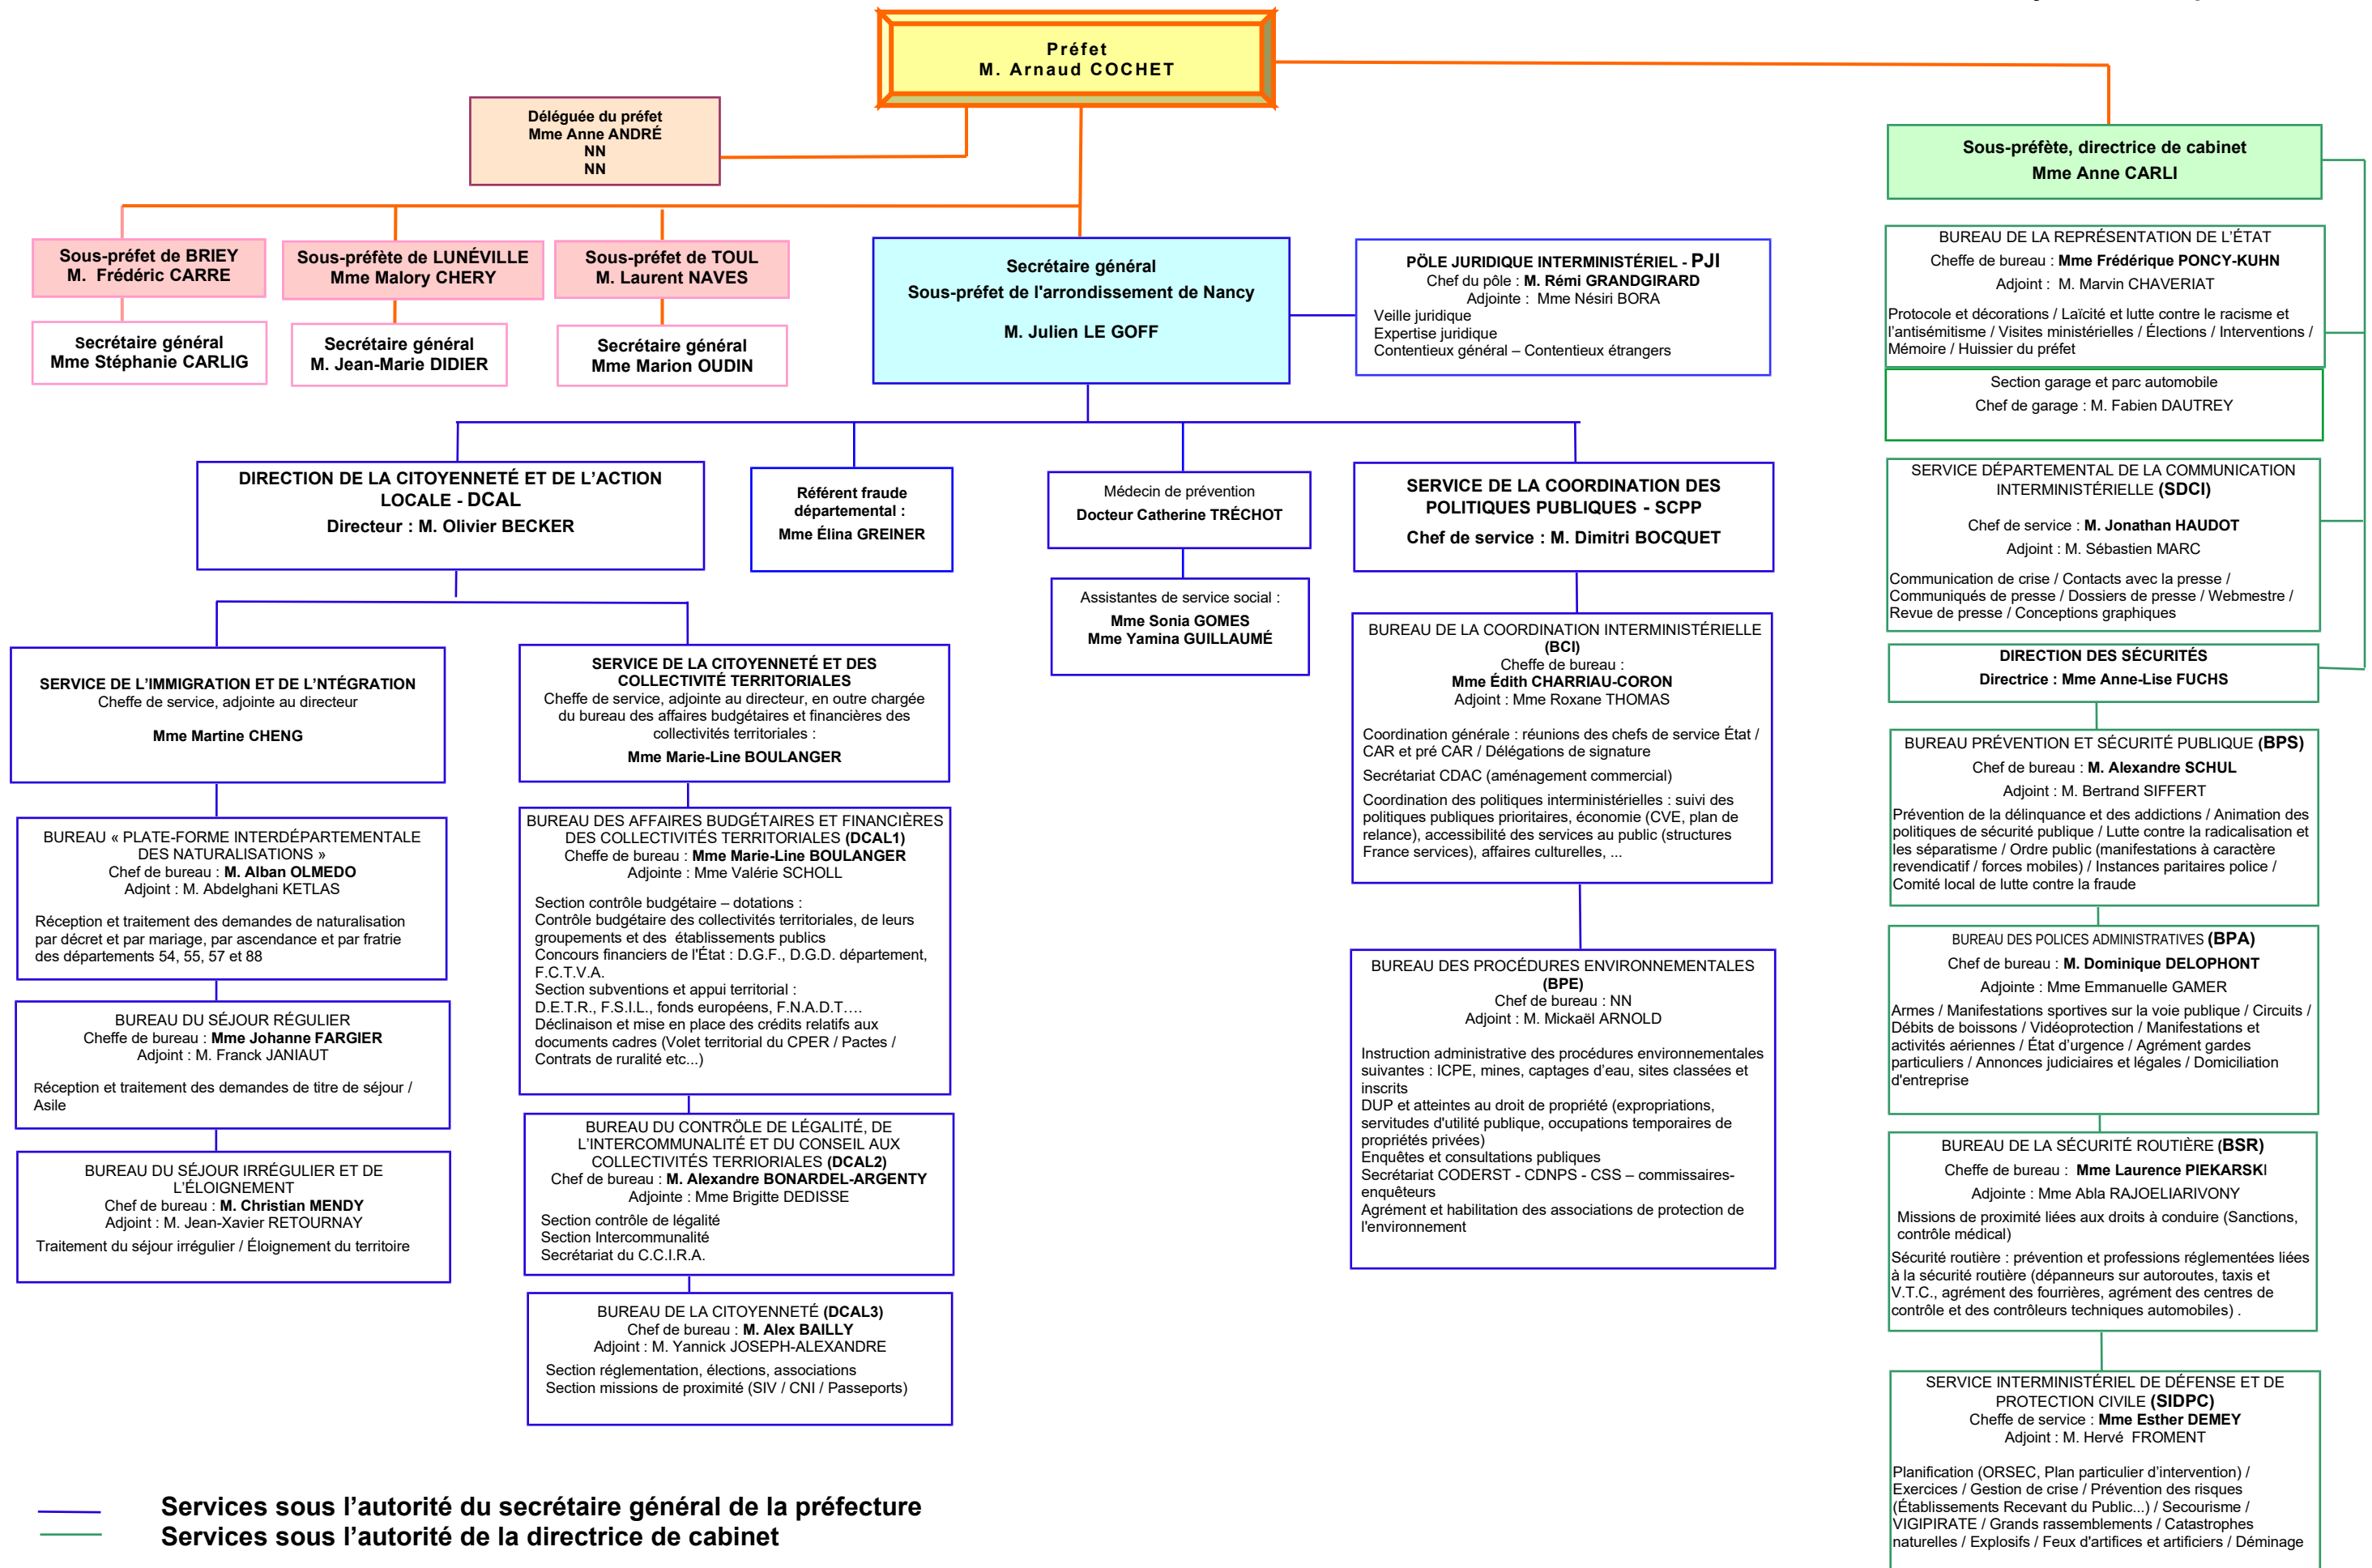

ORGANIGRAMME DE LA PRÉFECTURE DE MEURTHE-ET-MOSELLE

Mis à jour au 13 septembre 2021

— Services sous l'autorité du secrétaire général de la préfecture
— Services sous l'autorité de la directrice de cabinet