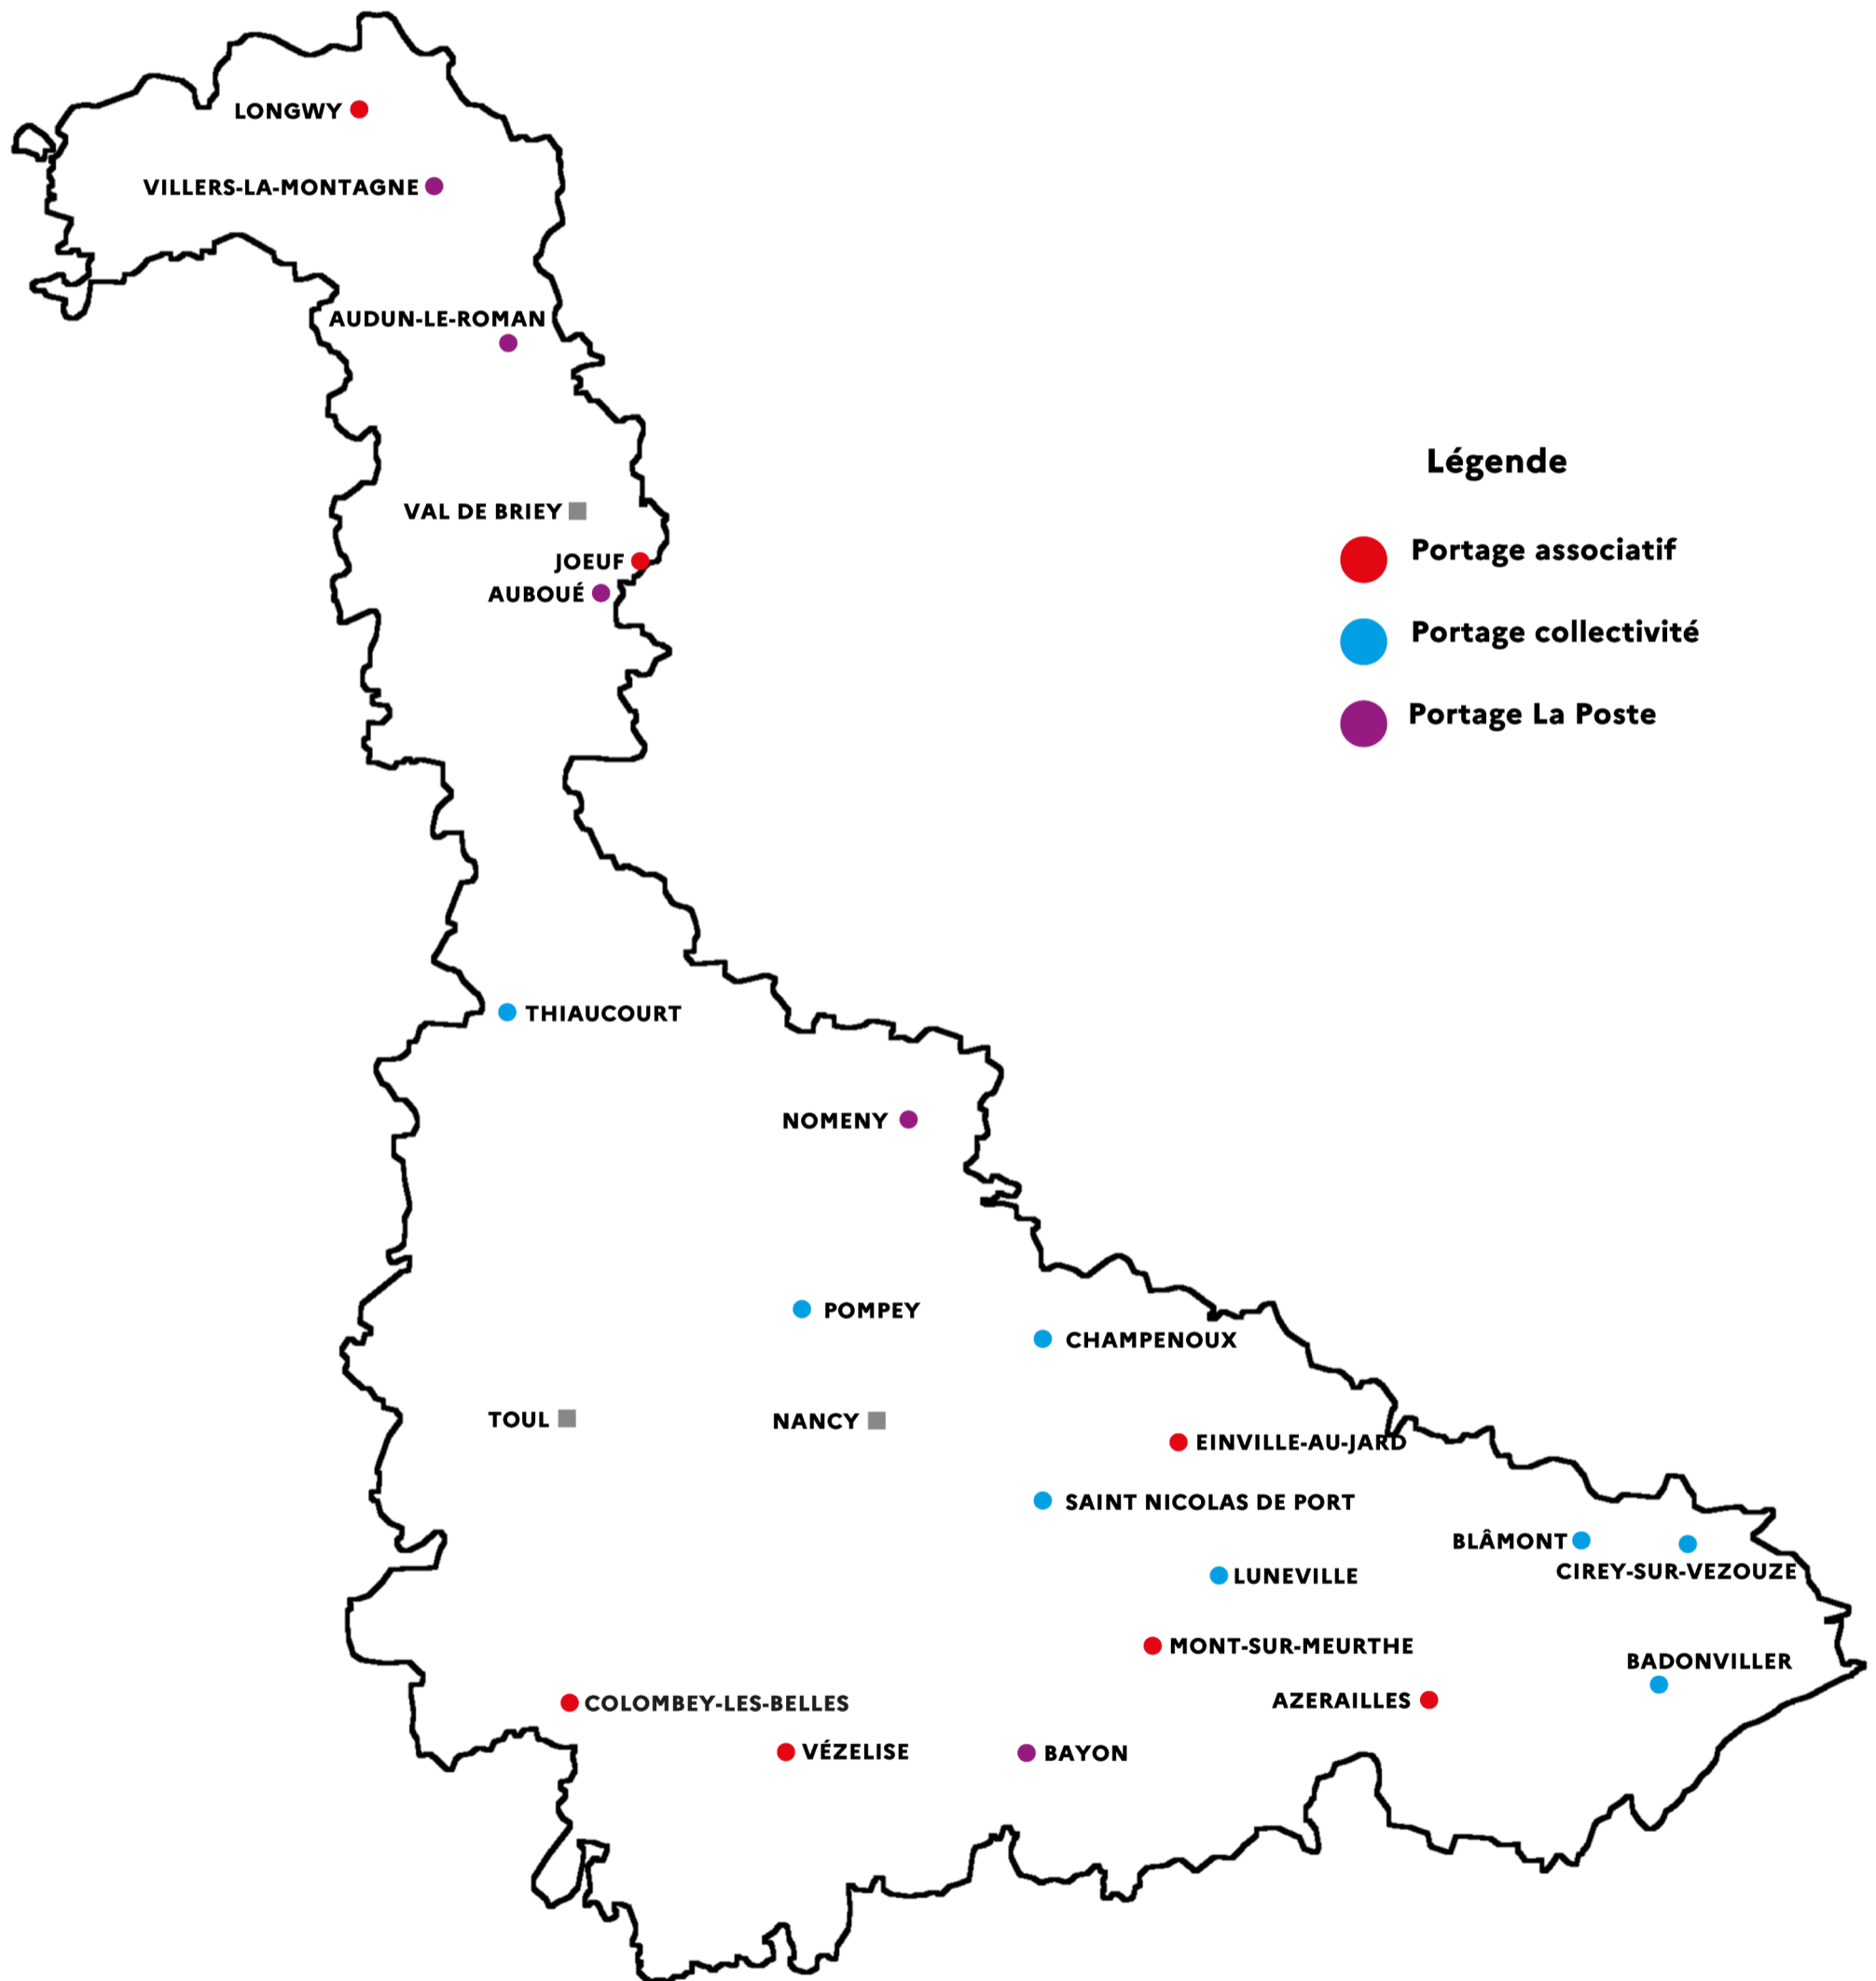

**France  
services**

Liberté  
Égalité  
Fraternité

# Carte des implantations principales des espaces France Services en Meurthe-et-Moselle

Plus d'informations sur le site internet de l'État en Meurthe-et-Moselle  
et la carte interactive [https://anct-carto.github.io/france\\_services/](https://anct-carto.github.io/france_services/)