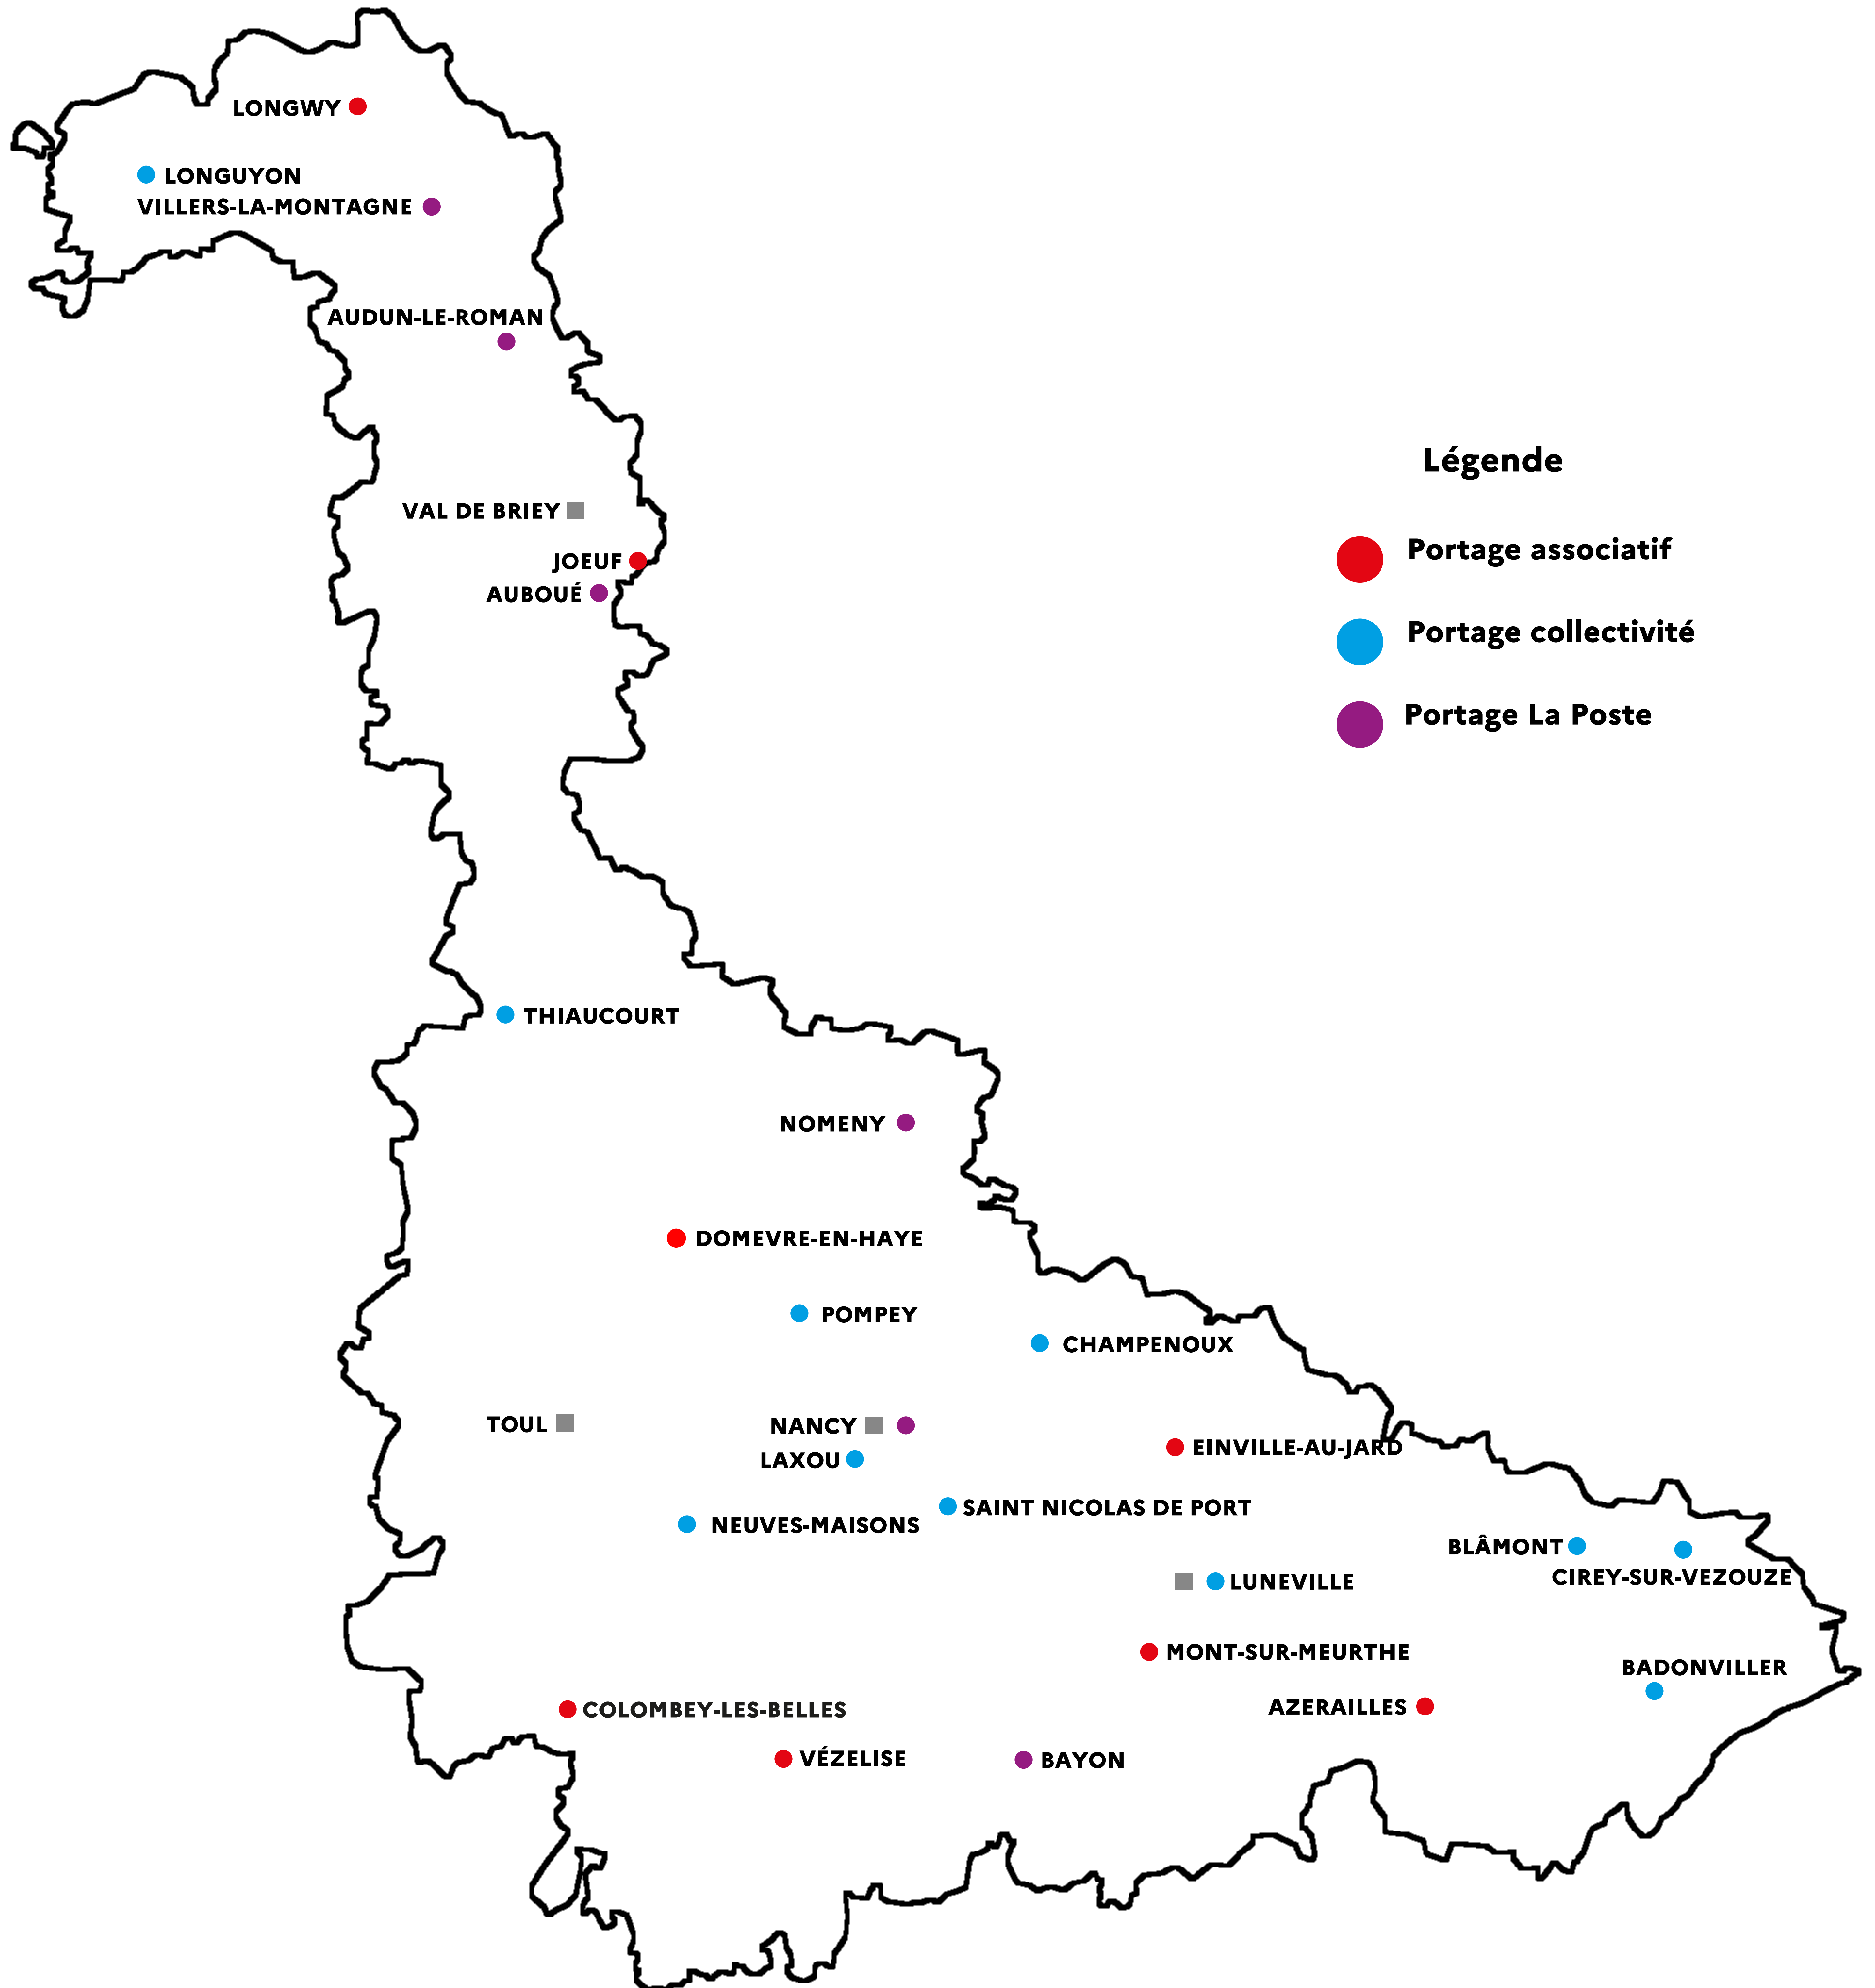

**France  
services**

Liberté  
Égalité  
Fraternité

# Carte des implantations principales des France Services en Meurthe-et-Moselle

SDCI - 07/2023

Plus d'informations sur le site internet de l'État en Meurthe-et-Moselle et la carte interactive

[https://anct-carto.github.io/france\\_services/](https://anct-carto.github.io/france_services/)