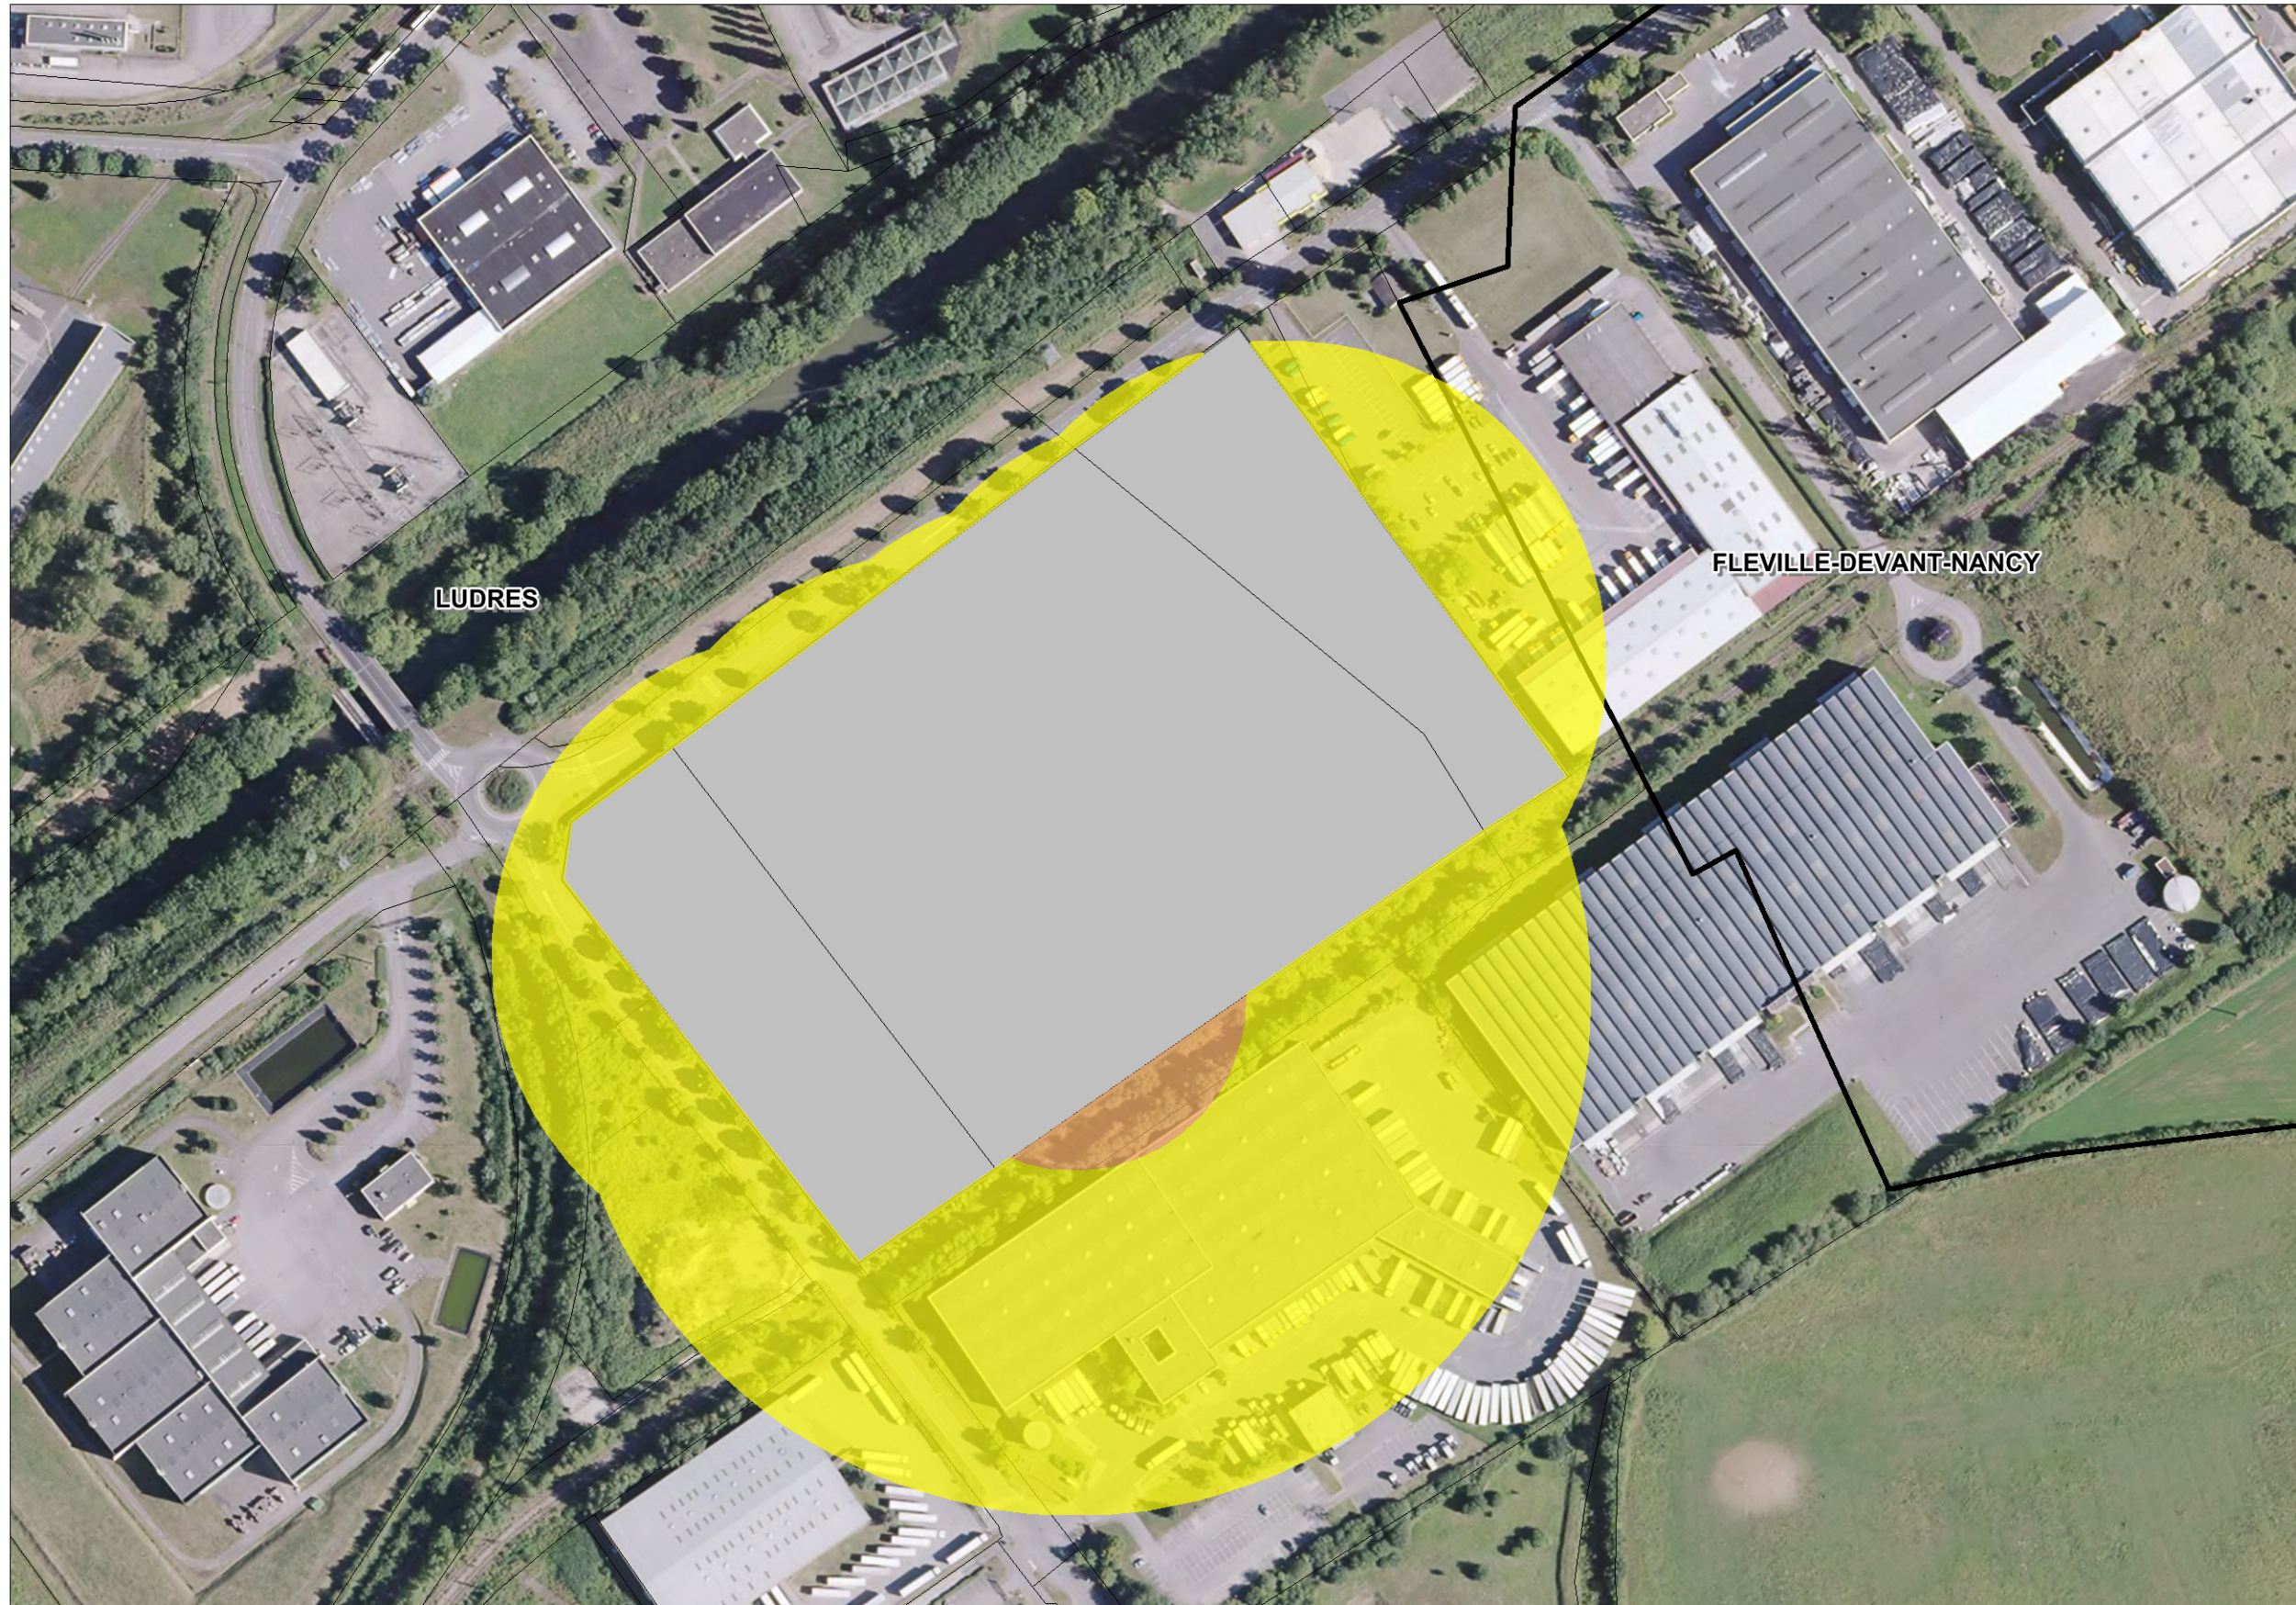

Liberté • Égalité • Fraternité

PRÉFET DE MEURTHE-ET-MOSELLE

**Porter à connaissance de l'étude de danger sur l'ICPE FM FRANCE  
LUDRES - FLEVILLE-DEVANT-NANCY  
Plan des zones sur lesquelles s'appliquent les règles d'urbanisme**

**Légende :**

Site FM FRANCE

COMMUNES

PARCELLES

Altitude 60m

Toxique Probabilité C

F+

F

Echelle : 1 / 2500 - source DREAL

**DDT54 / ADUR  
Prévention des Risques  
Gestion de Crise  
Janvier 2017**