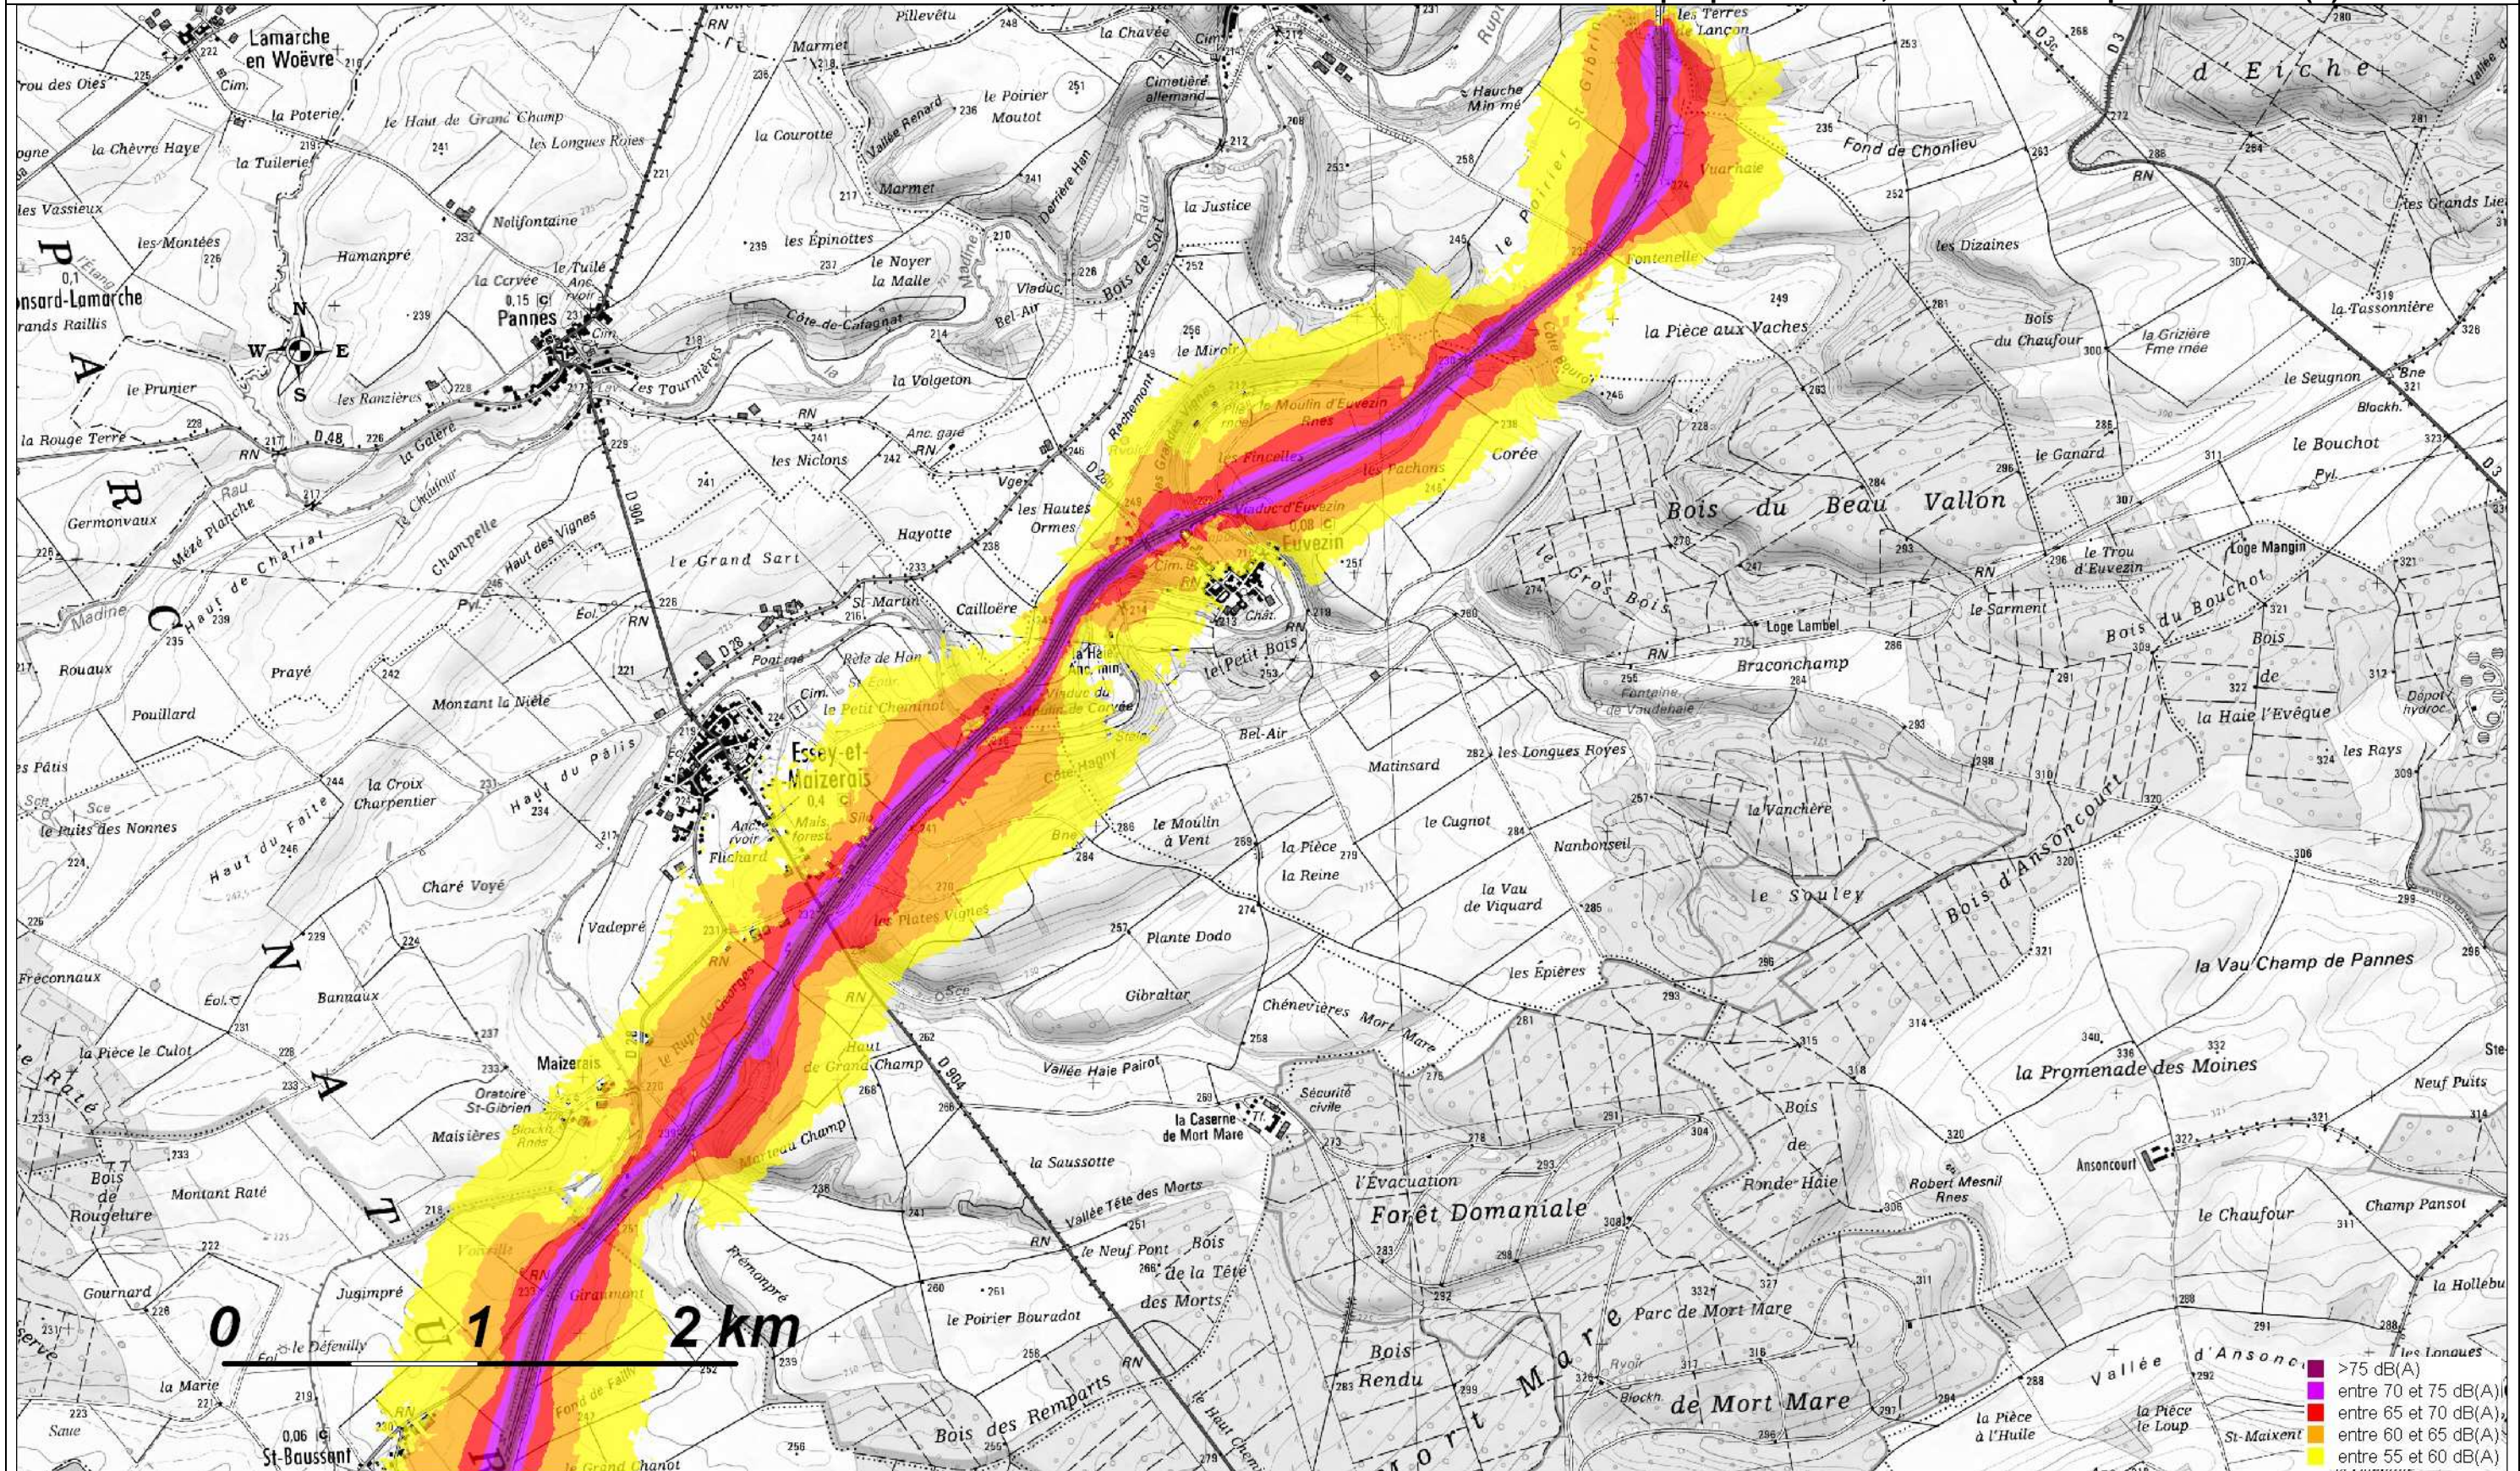

Carte de Bruit Stratégique 2012
Carte de type A- Indicateur Lden (Jour, Soir, Nuit)

CETE de l'Est

Laboratoire des
Ponts et Chaussées
de Strasbourg

Groupe Acoustique

PRÉFET DE LA MOSELLE
DIRECTION DÉPARTEMENTALE DES TERRITOIRES
Mission bruit

Copyright : scan25@IGN 2010

Carte de Bruit Stratégique 2012
Carte de type A- Indicateur Lden (Jour, Soir, Nuit)

CETE de l'Est

Laboratoire des
Ponts et Chaussées
de Strasbourg

Groupe Acoustique

PRÉFET DE LA MOSELLE
DIRECTION DEPARTEMENTALE DES TERRITOIRES
Mission bruit