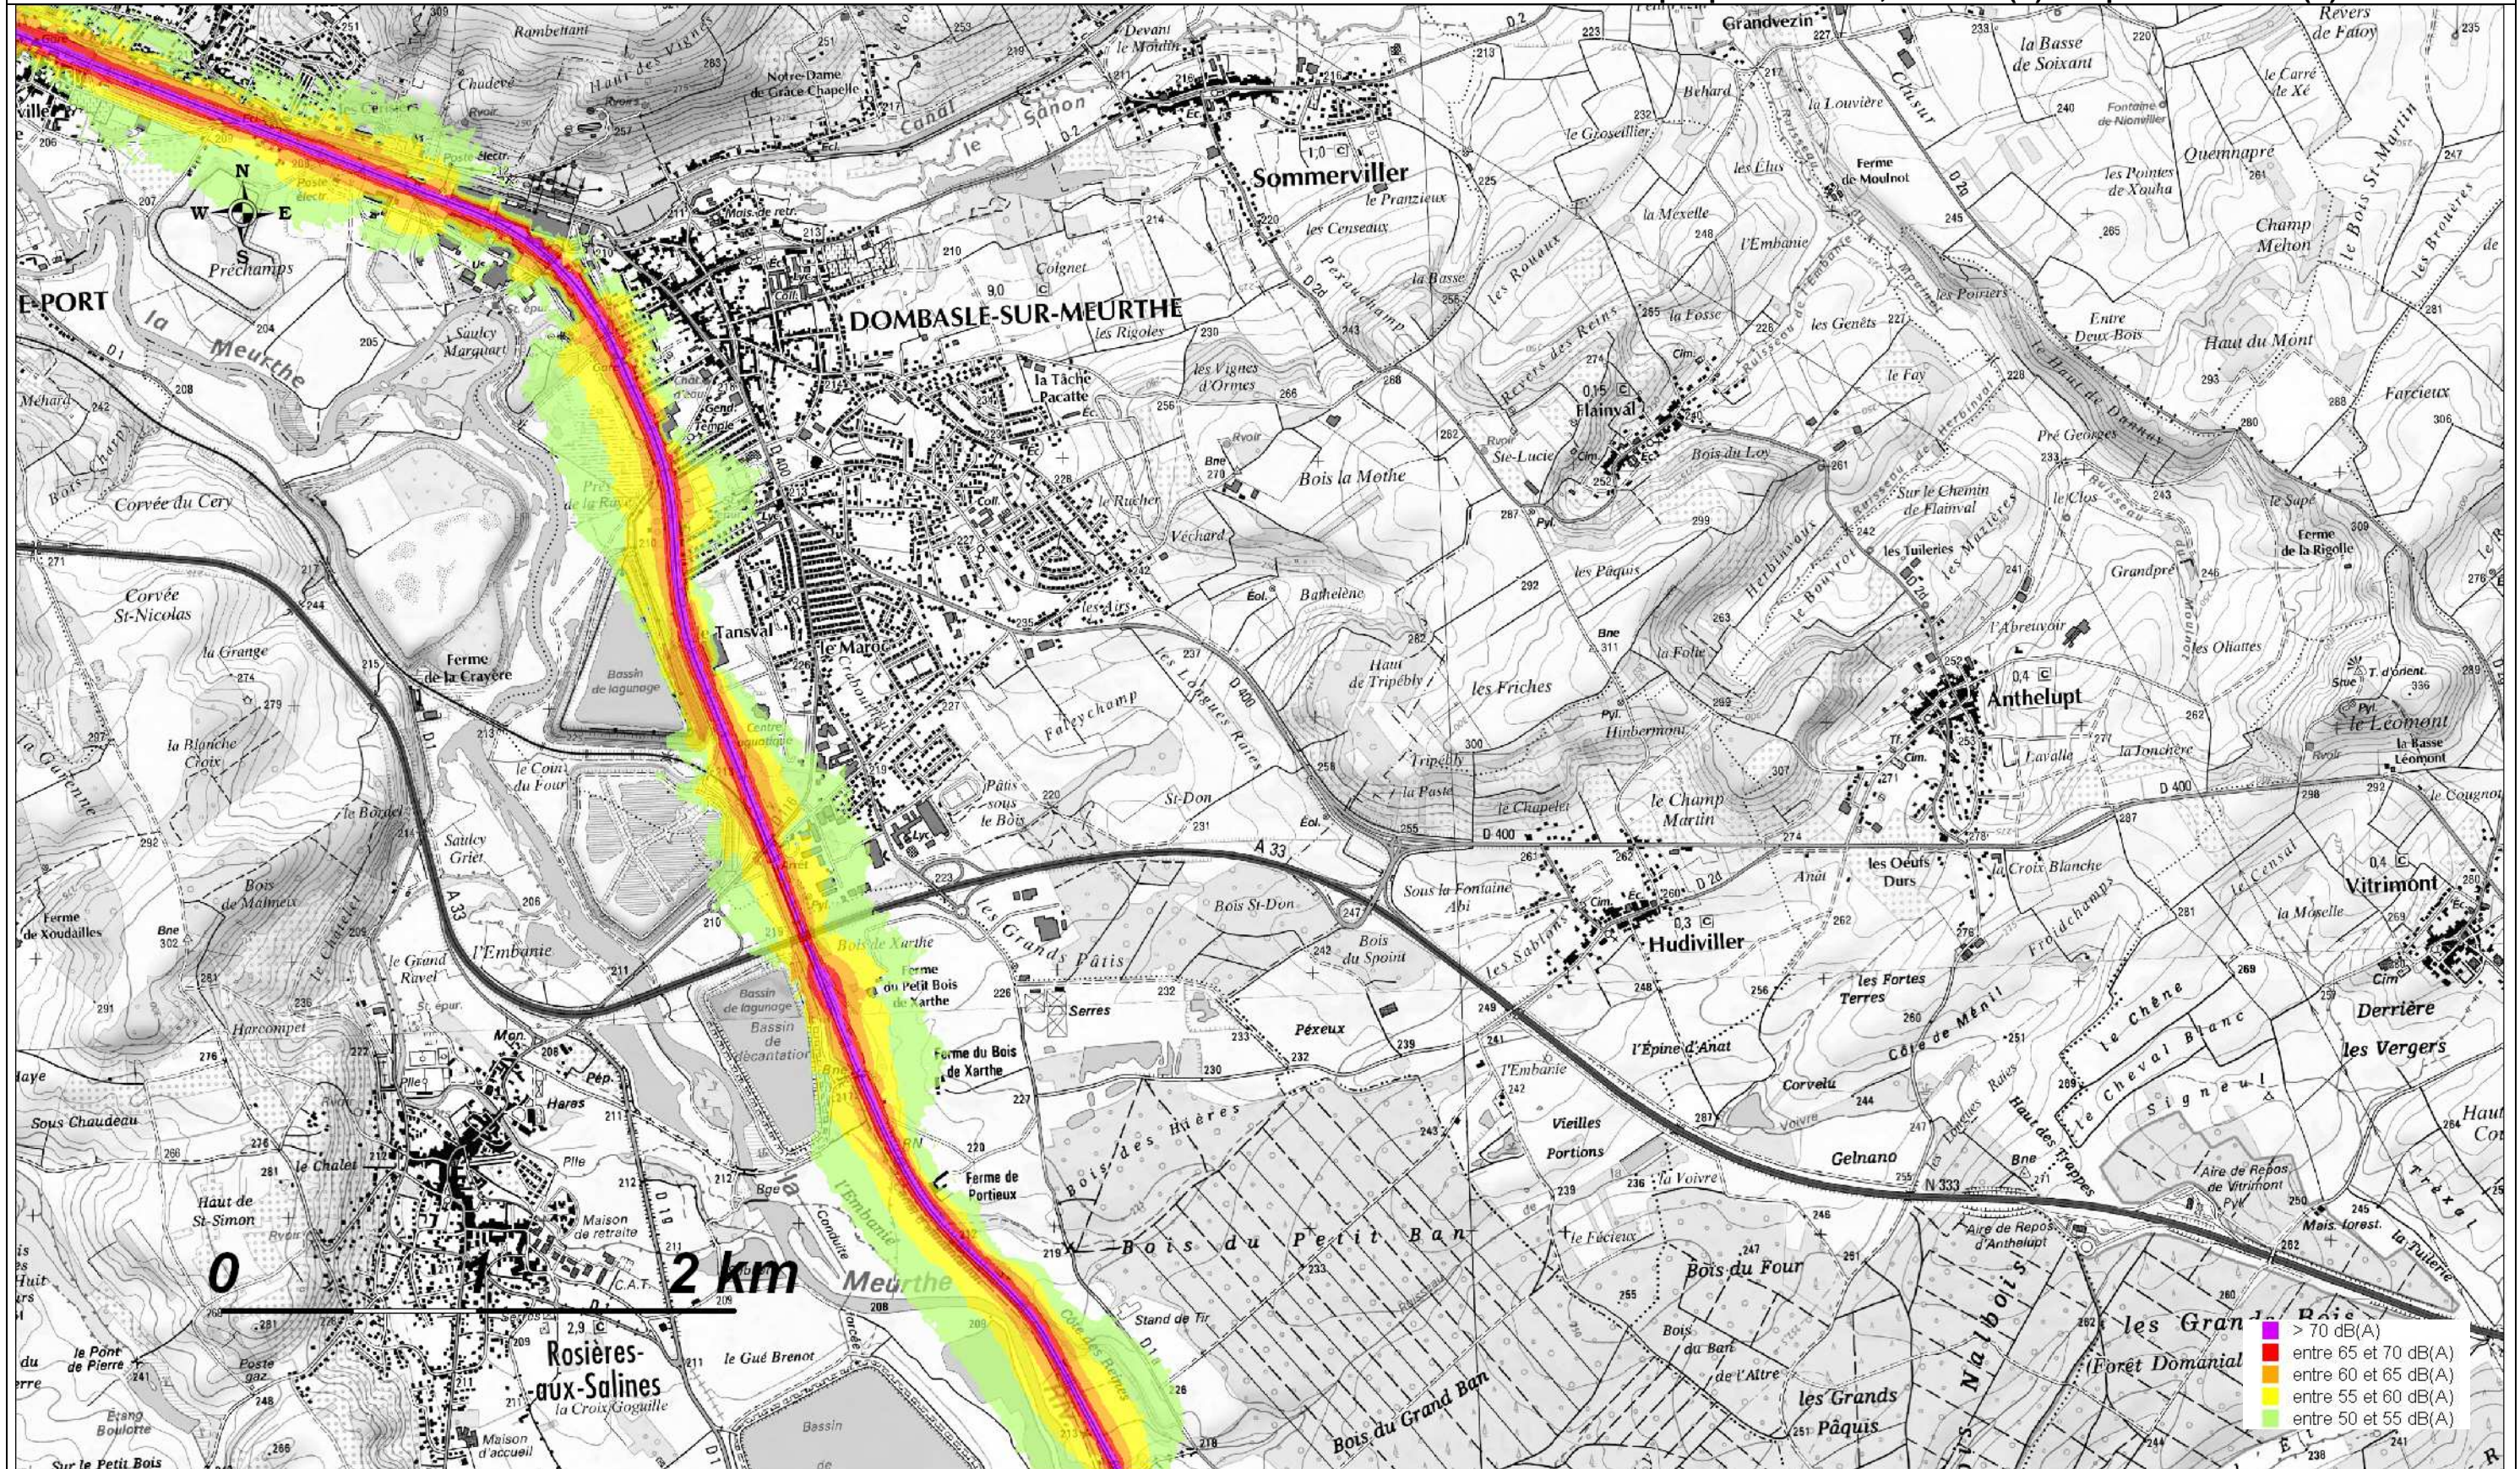

PRÉFET DE LA MOSELLE

DIRECTION DEPARTEMENTALE DES TERRITOIRES

Mission bruit

Carte de Bruit Stratégique 2012
Carte de type A- Indicateur Ln (Nuit)

Copyright : scan25@IGN 2010

CETE de l'Est

Laboratoire des
Ponts et Chaussées
de Strasbourg

Groupe Acoustique

PRÉFET DE LA MOSELLE

DIRECTION DEPARTEMENTALE DES TERRITOIRES

Mission bruit

Carte de Bruit Stratégique 2012
Carte de type A- Indicateur Ln (Nuit)

Copyright : scan25@IGN 2010

CETE de l'Est

Laboratoire des
Ponts et Chaussées
de Strasbourg