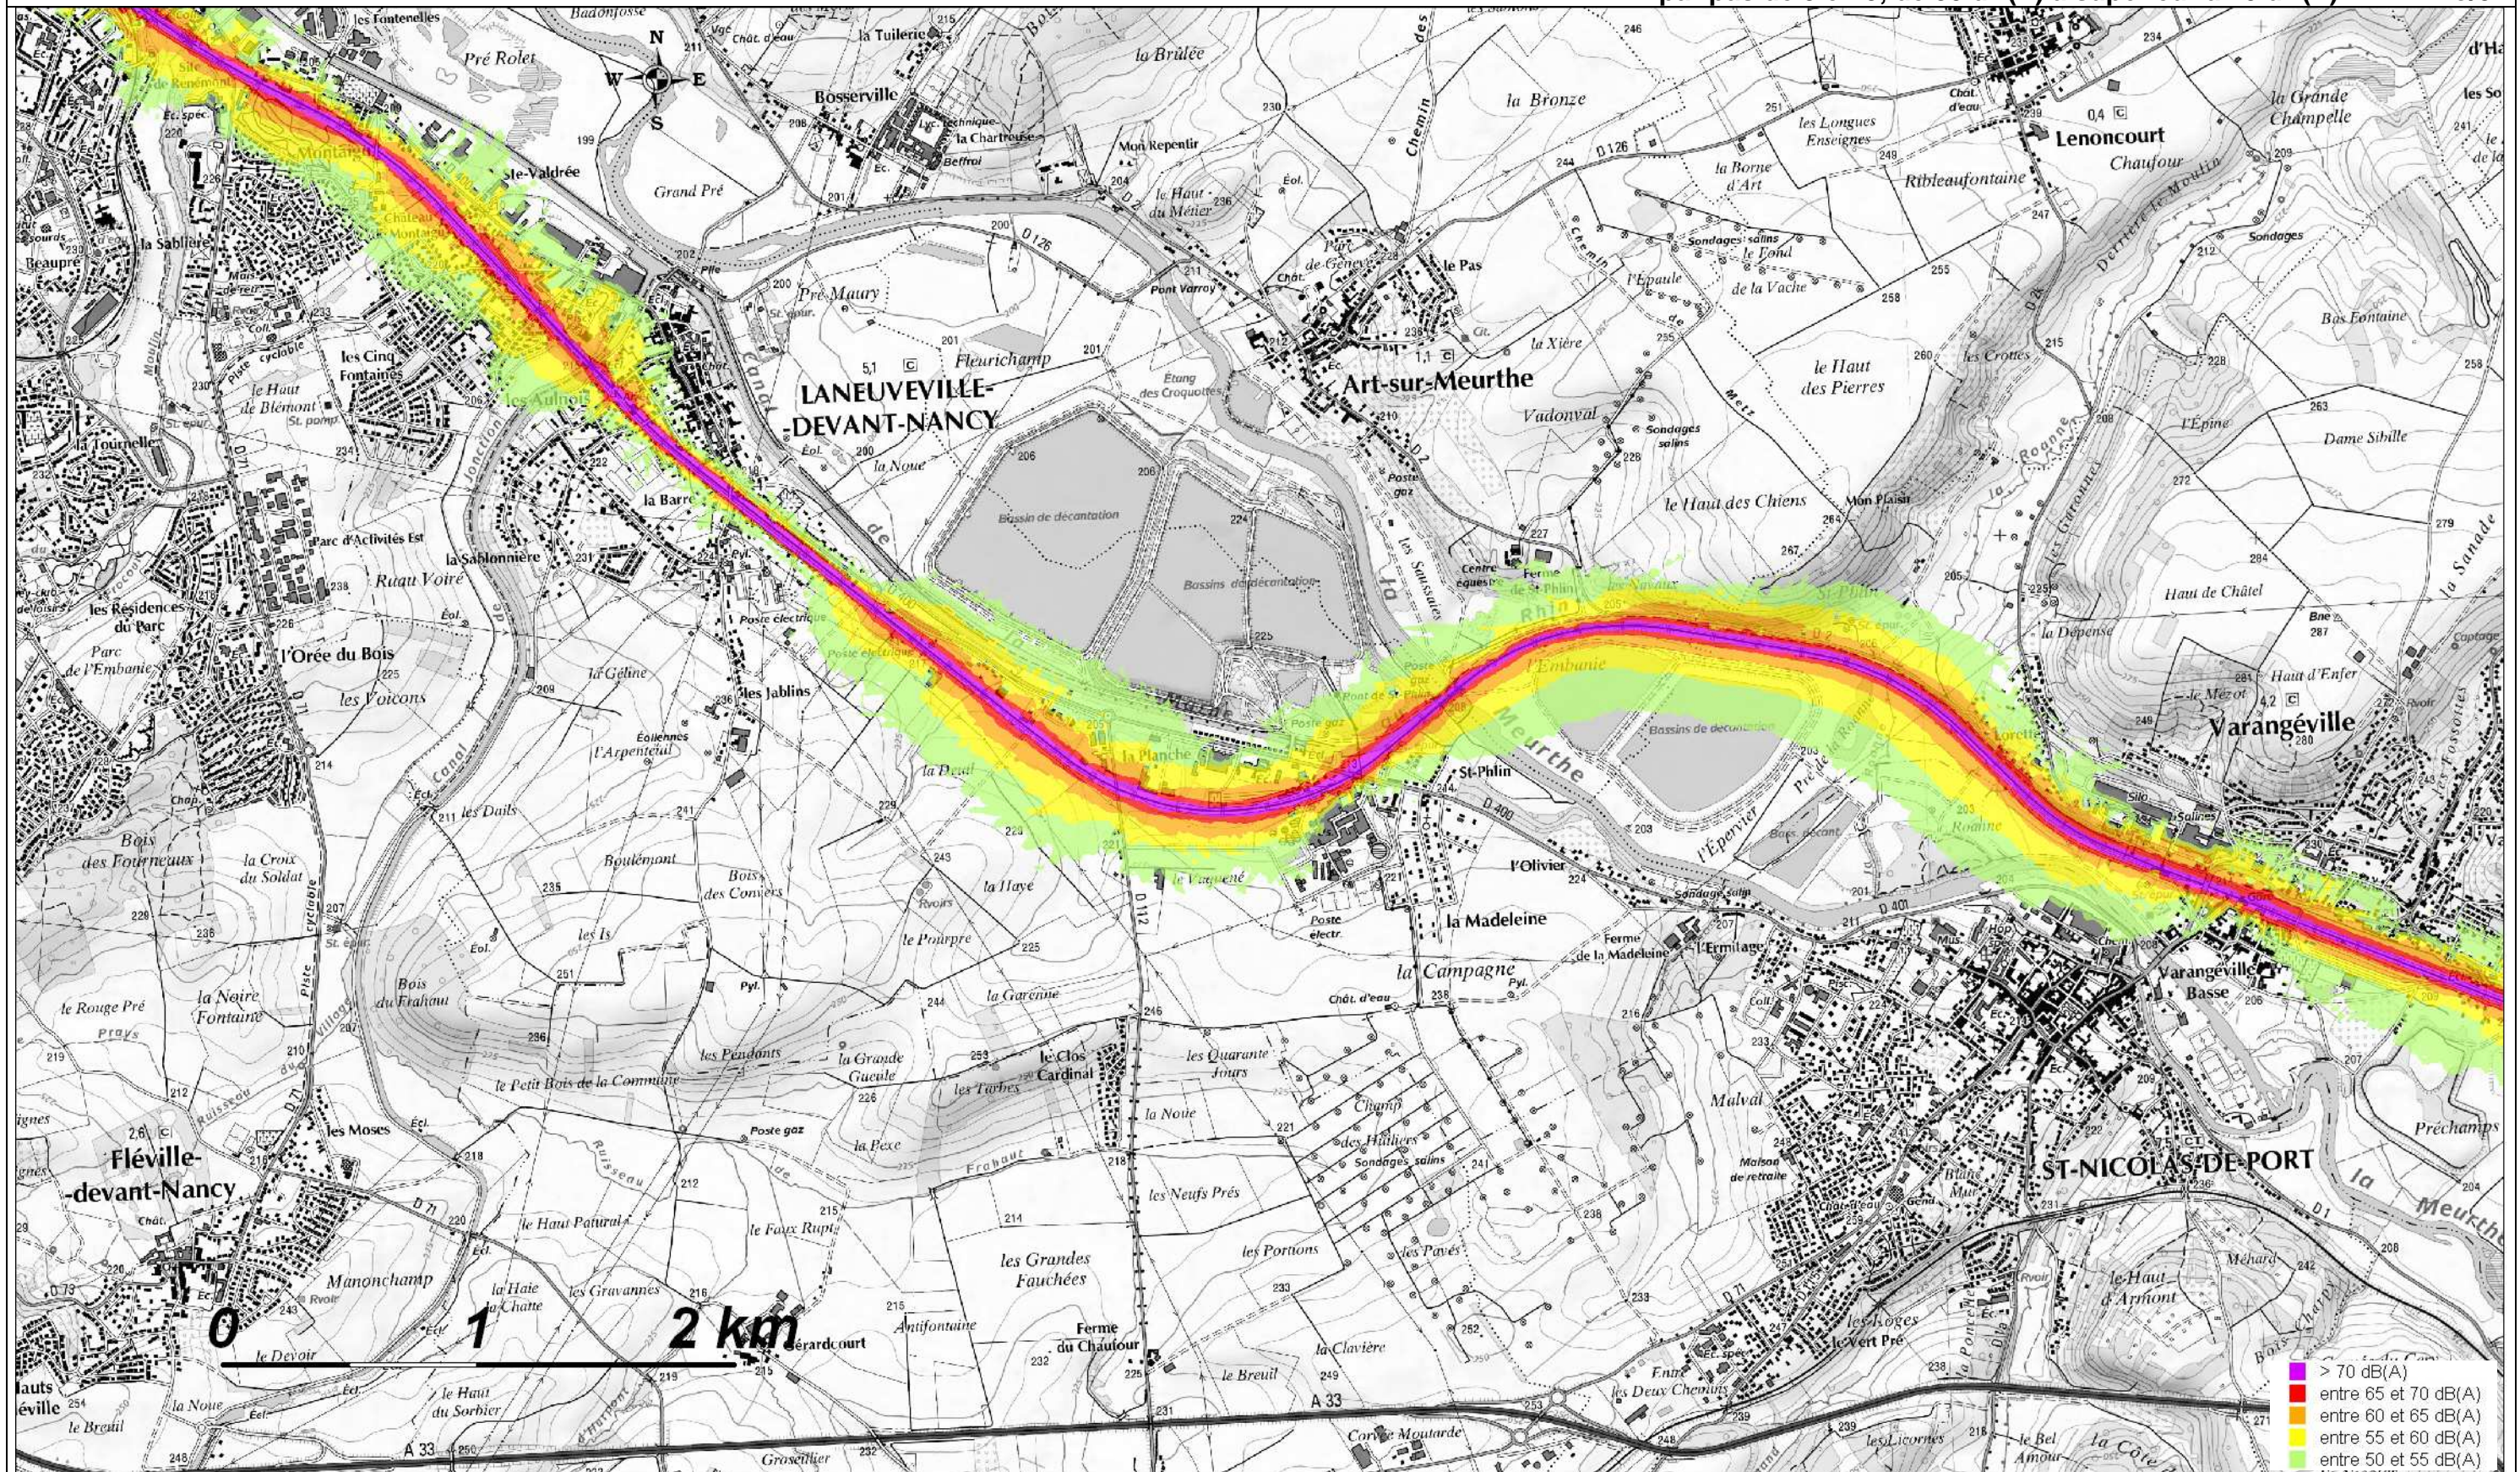

PRÉFET DE LA MOSELLE

DIRECTION DEPARTEMENTALE DES TERRITOIRES

Mission bruit

Carte de Bruit Stratégique 2012
Carte de type A- Indicateur Ln (Nuit)

Copyright : scan25@IGN 2010

CETE de l'Est

Laboratoire des
Ponts et Chaussées
de Strasbourg

Groupe Acoustique

PRÉFET DE LA MOSELLE

DIRECTION DEPARTEMENTALE DES TERRITOIRES

Mission bruit

Carte de Bruit Stratégique 2012
Carte de type A- Indicateur Ln (Nuit)

Copyright : scan25@IGN 2010

CETE de l'Est

Laboratoire des
Ponts et Chaussées
de Strasbourg