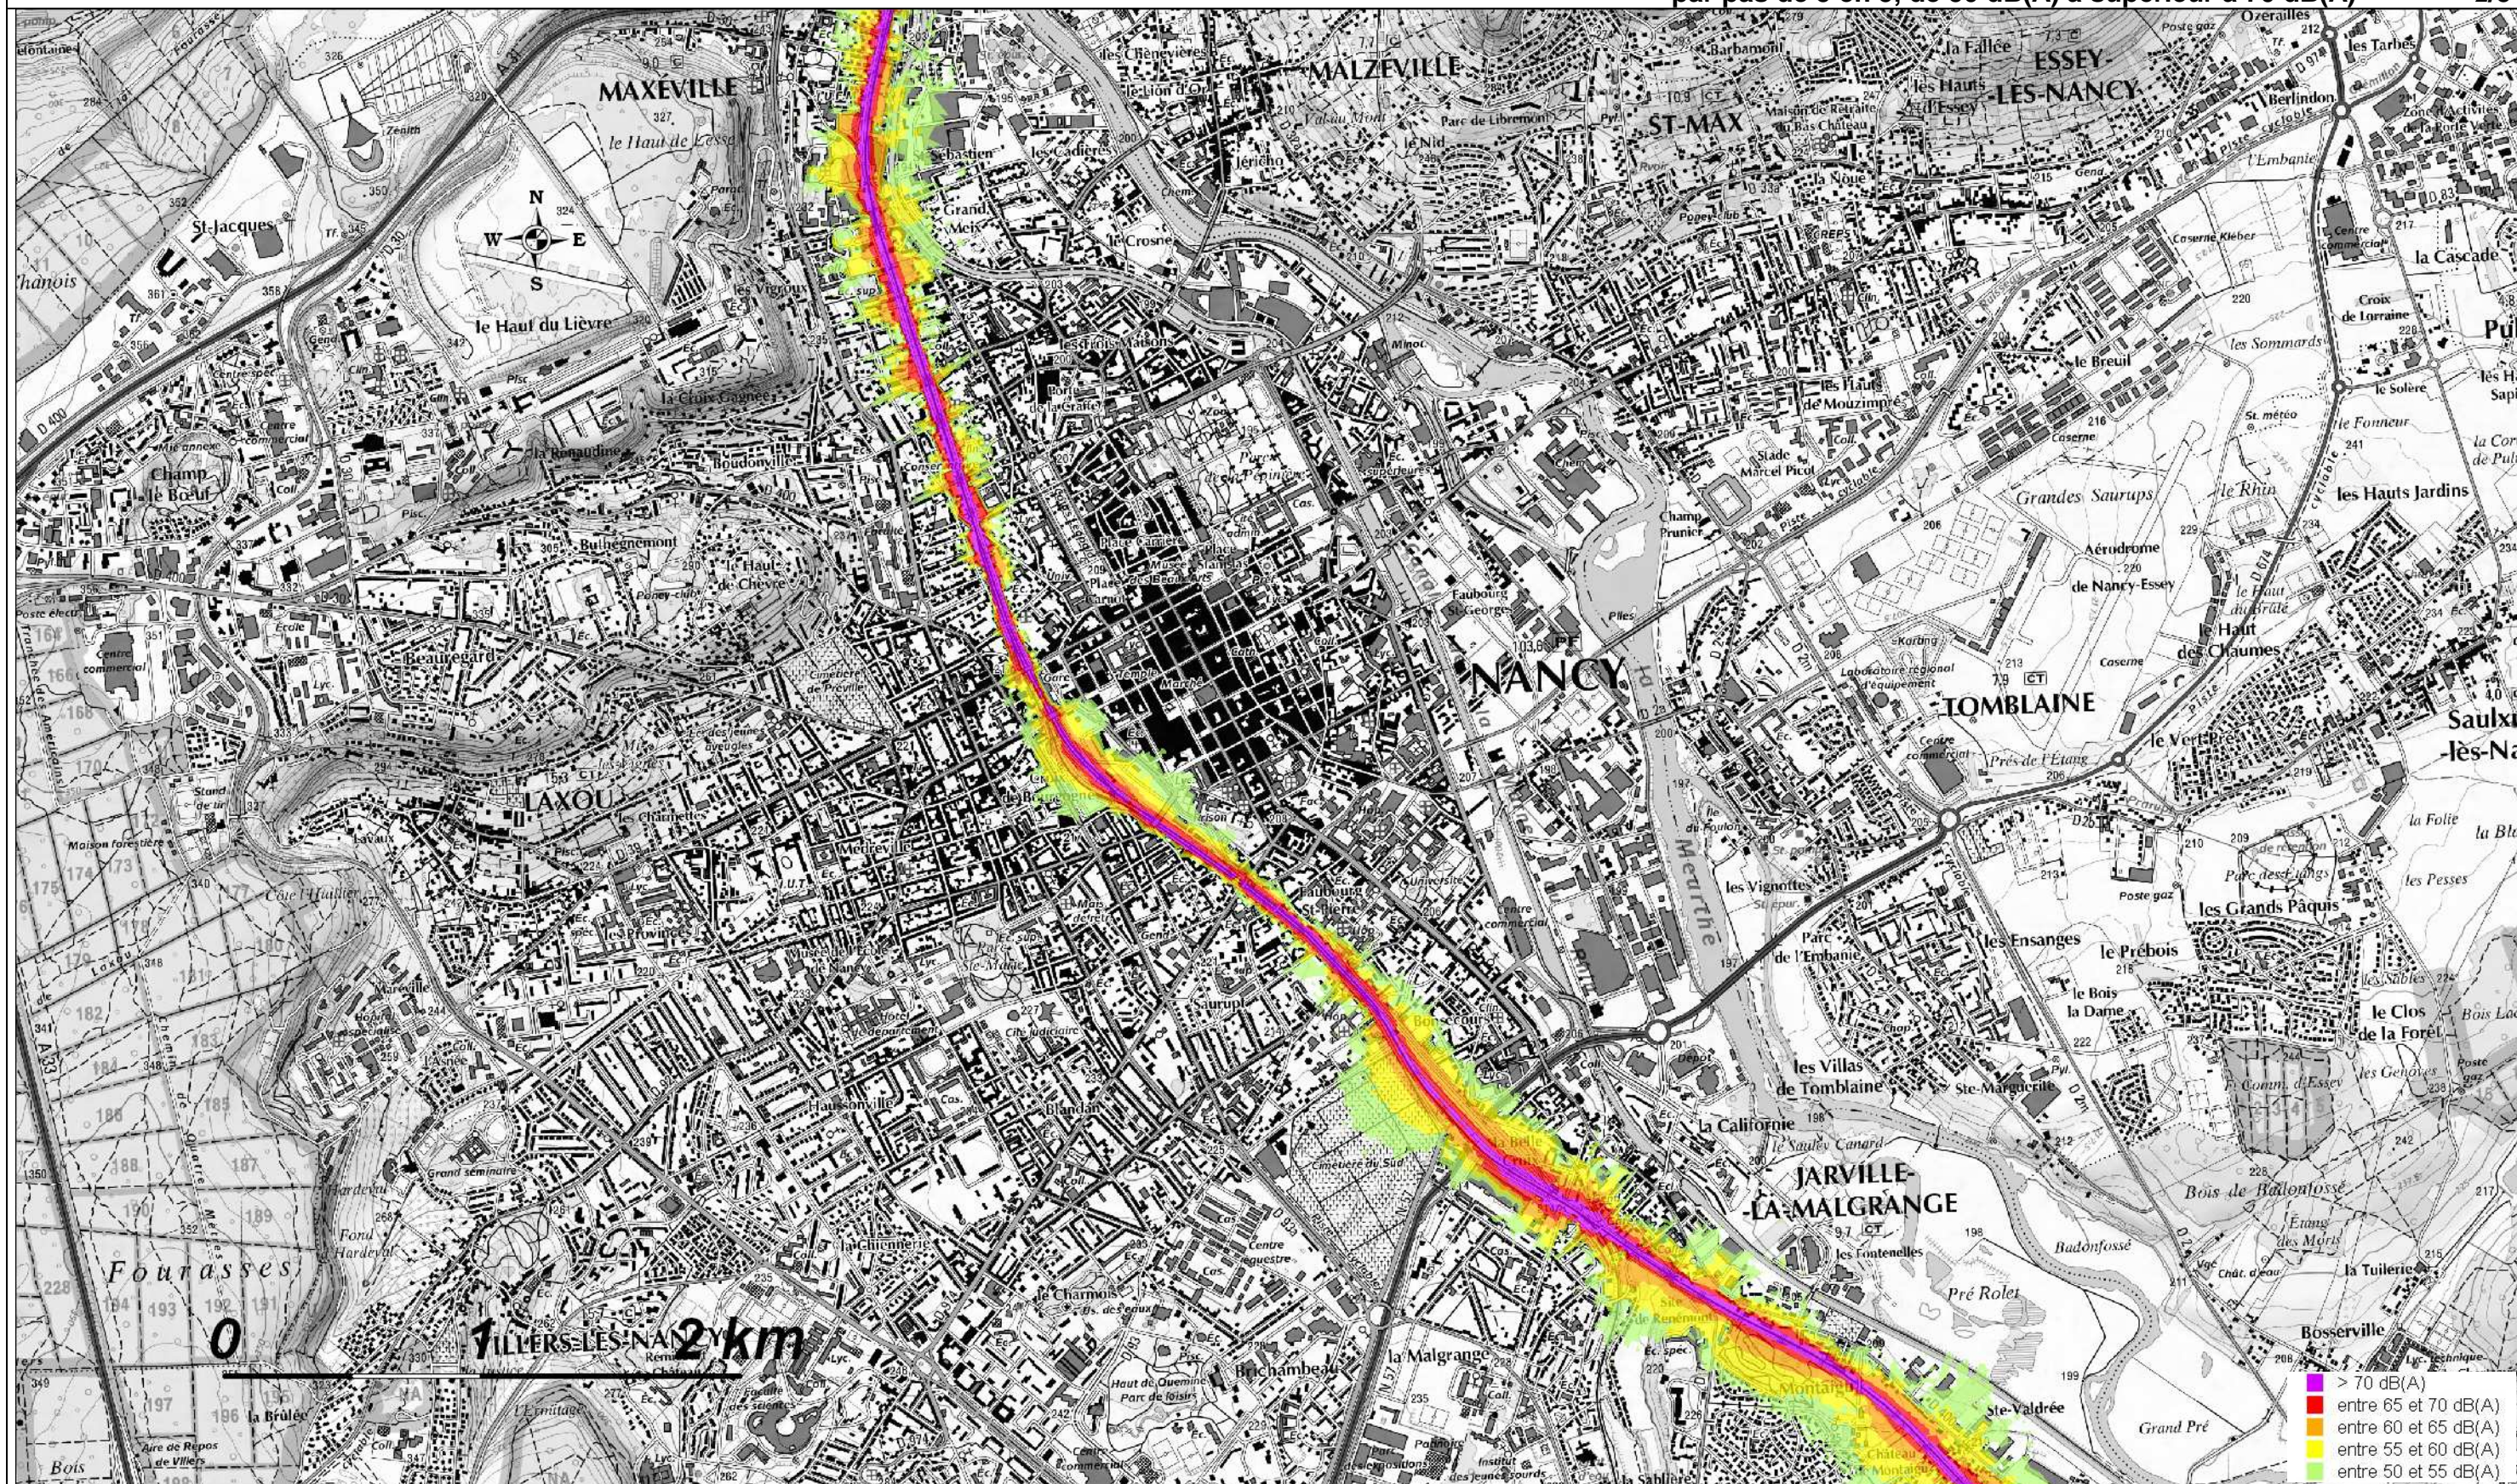

PRÉFET DE LA MOSELLE

DIRECTION DEPARTEMENTALE DES TERRITOIRES

Mission bruit

Carte de Bruit Stratégique 2012
Carte de type A- Indicateur Ln (Nuit)

Copyright : scan25@IGN 2010

CETE de l'Est

Laboratoire des
Ponts et Chaussées
de Strasbourg

Groupe Acoustique

PRÉFET DE LA MOSELLE

DIRECTION DEPARTEMENTALE DES TERRITOIRES

Mission bruit

Carte de Bruit Stratégique 2012
Carte de type A- Indicateur Ln (Nuit)

Copyright : scan25@IGN 2010

CETE de l'Est

Laboratoire des
Ponts et Chaussées
de Strasbourg