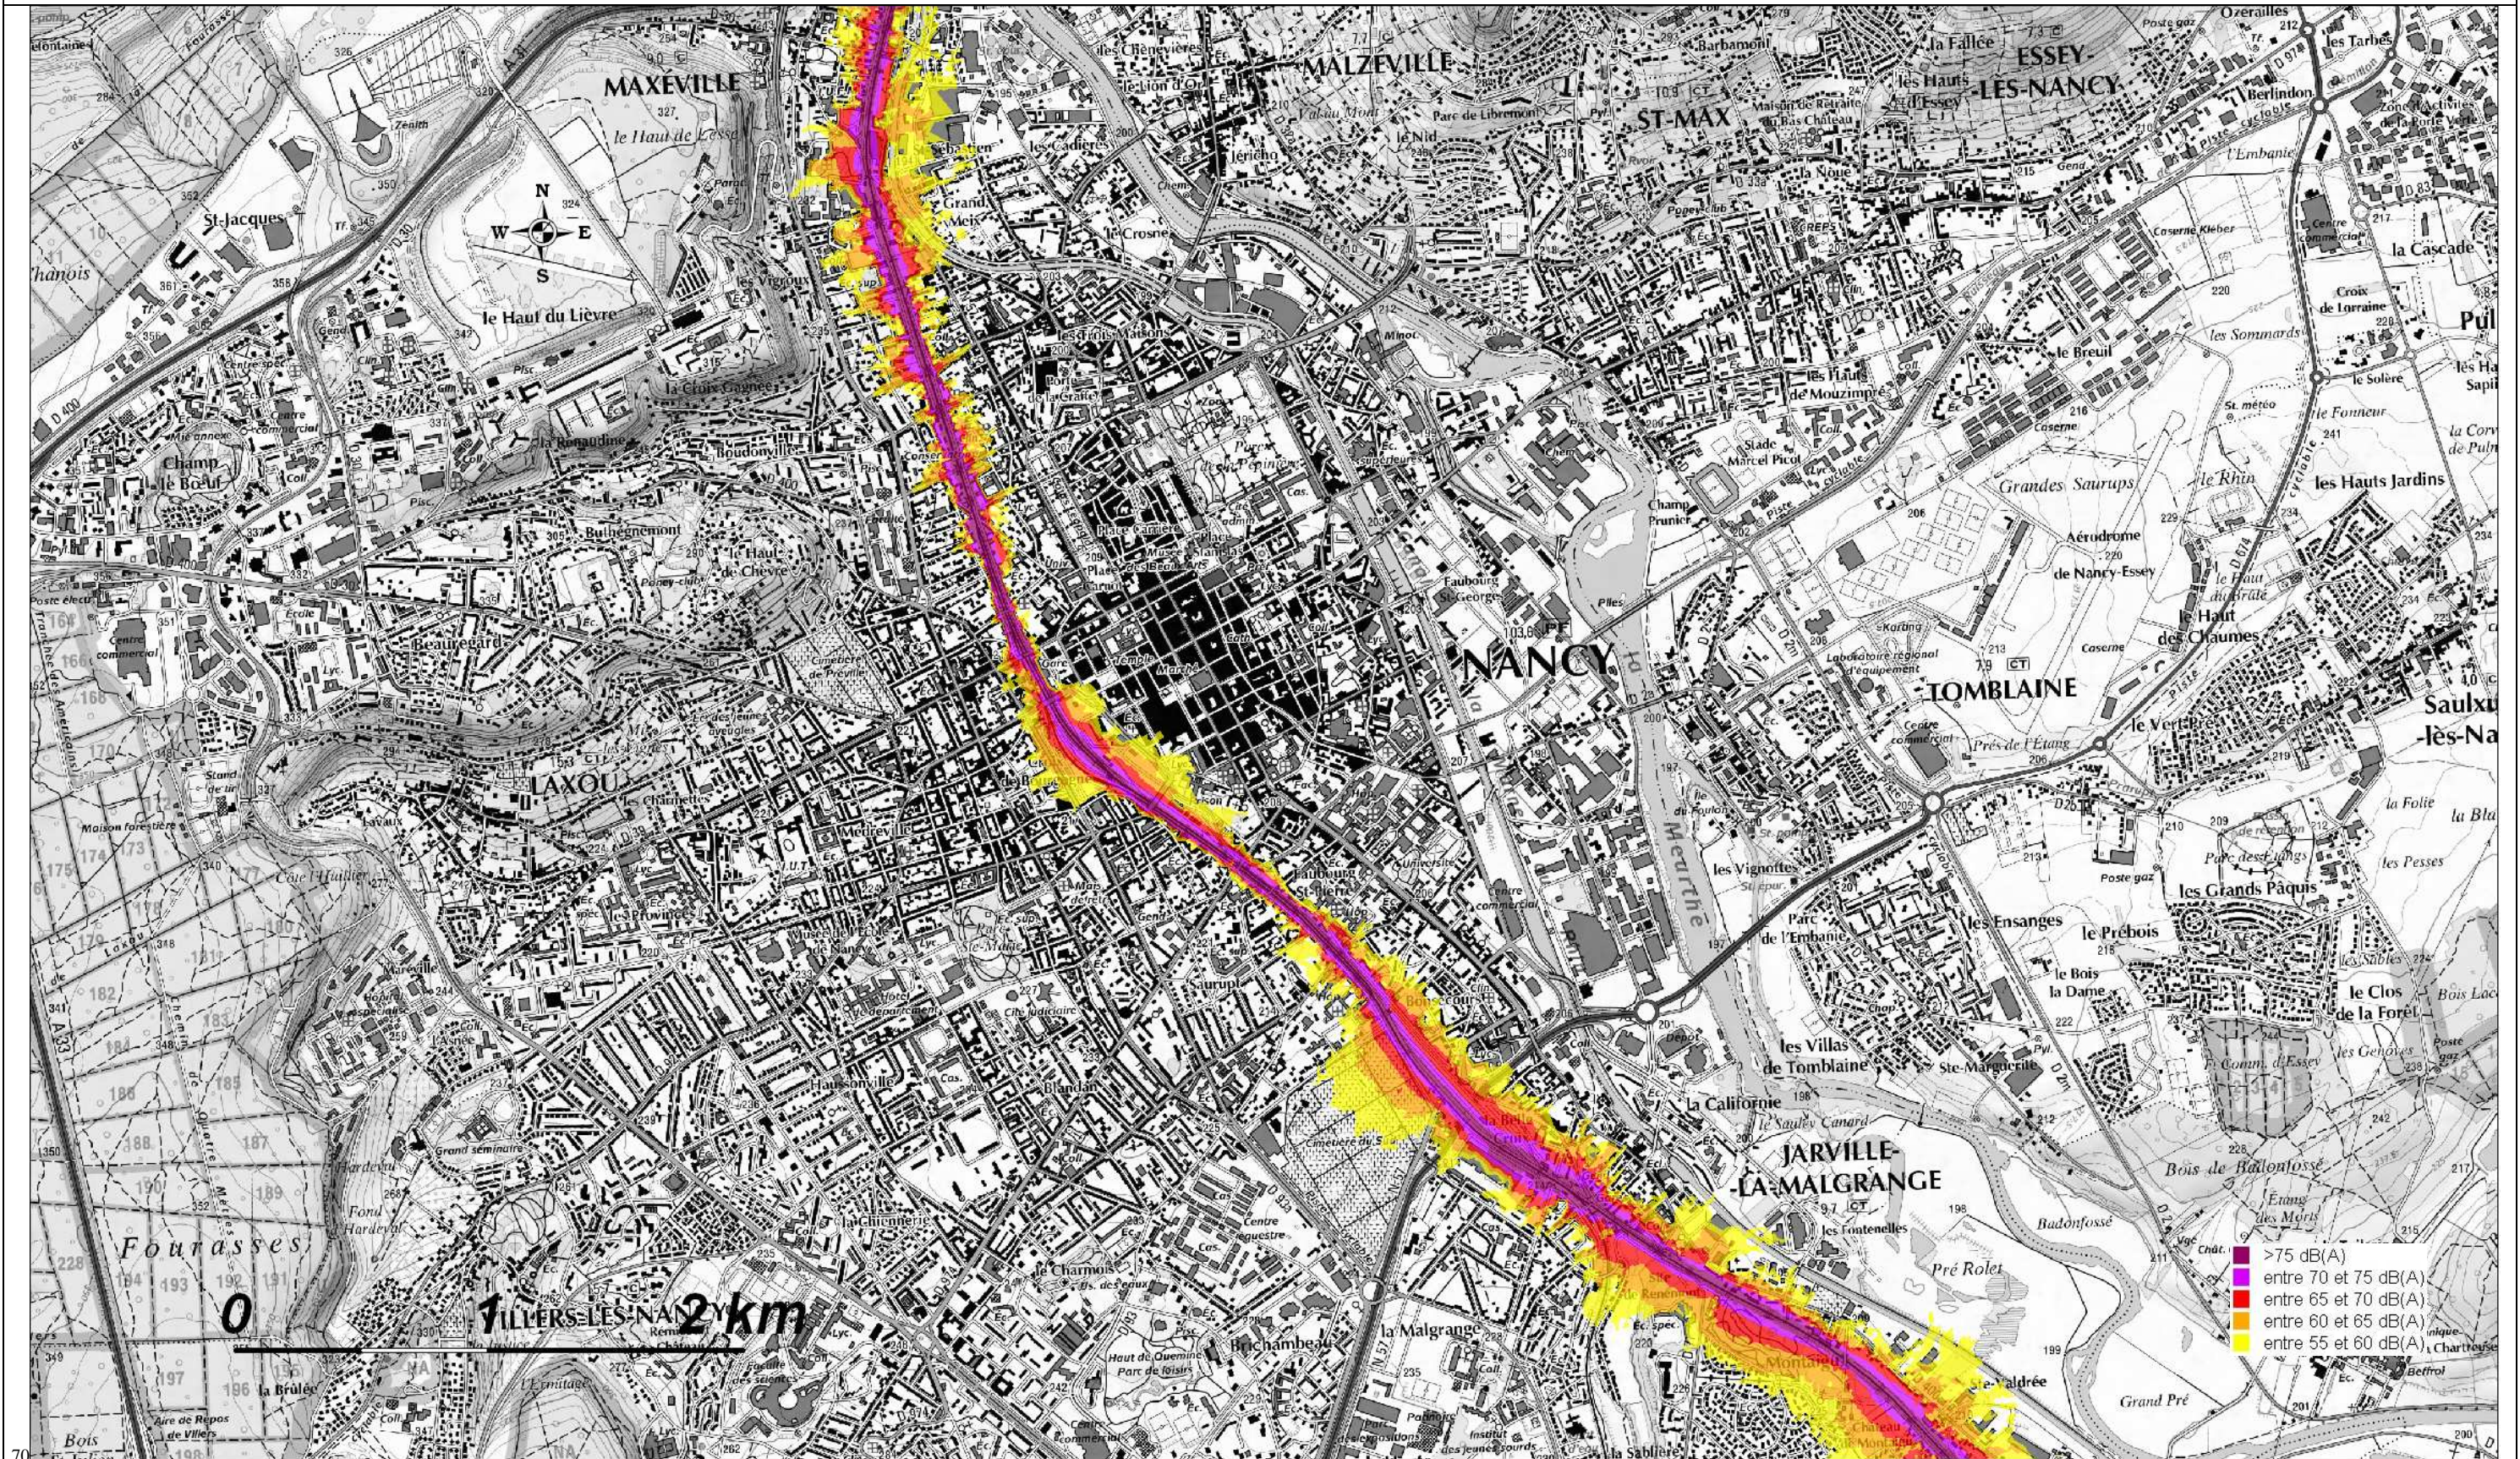

Liberté • Égalité • Fraternité
RÉPUBLIQUE FRANÇAISE

PRÉFET DE LA MOSELLE

DIRECTION DÉPARTEMENTALE DES TERRITOIRES

Mission bruit

Carte de Bruit Stratégique 2012
Carte de type A- Indicateur Lden (Jour, Soir, Nuit)

Copyright : scan25@IGN 2010

CETE de l'Est

Laboratoire des
Ponts et Chaussées
de Strasbourg

Groupe Acoustique