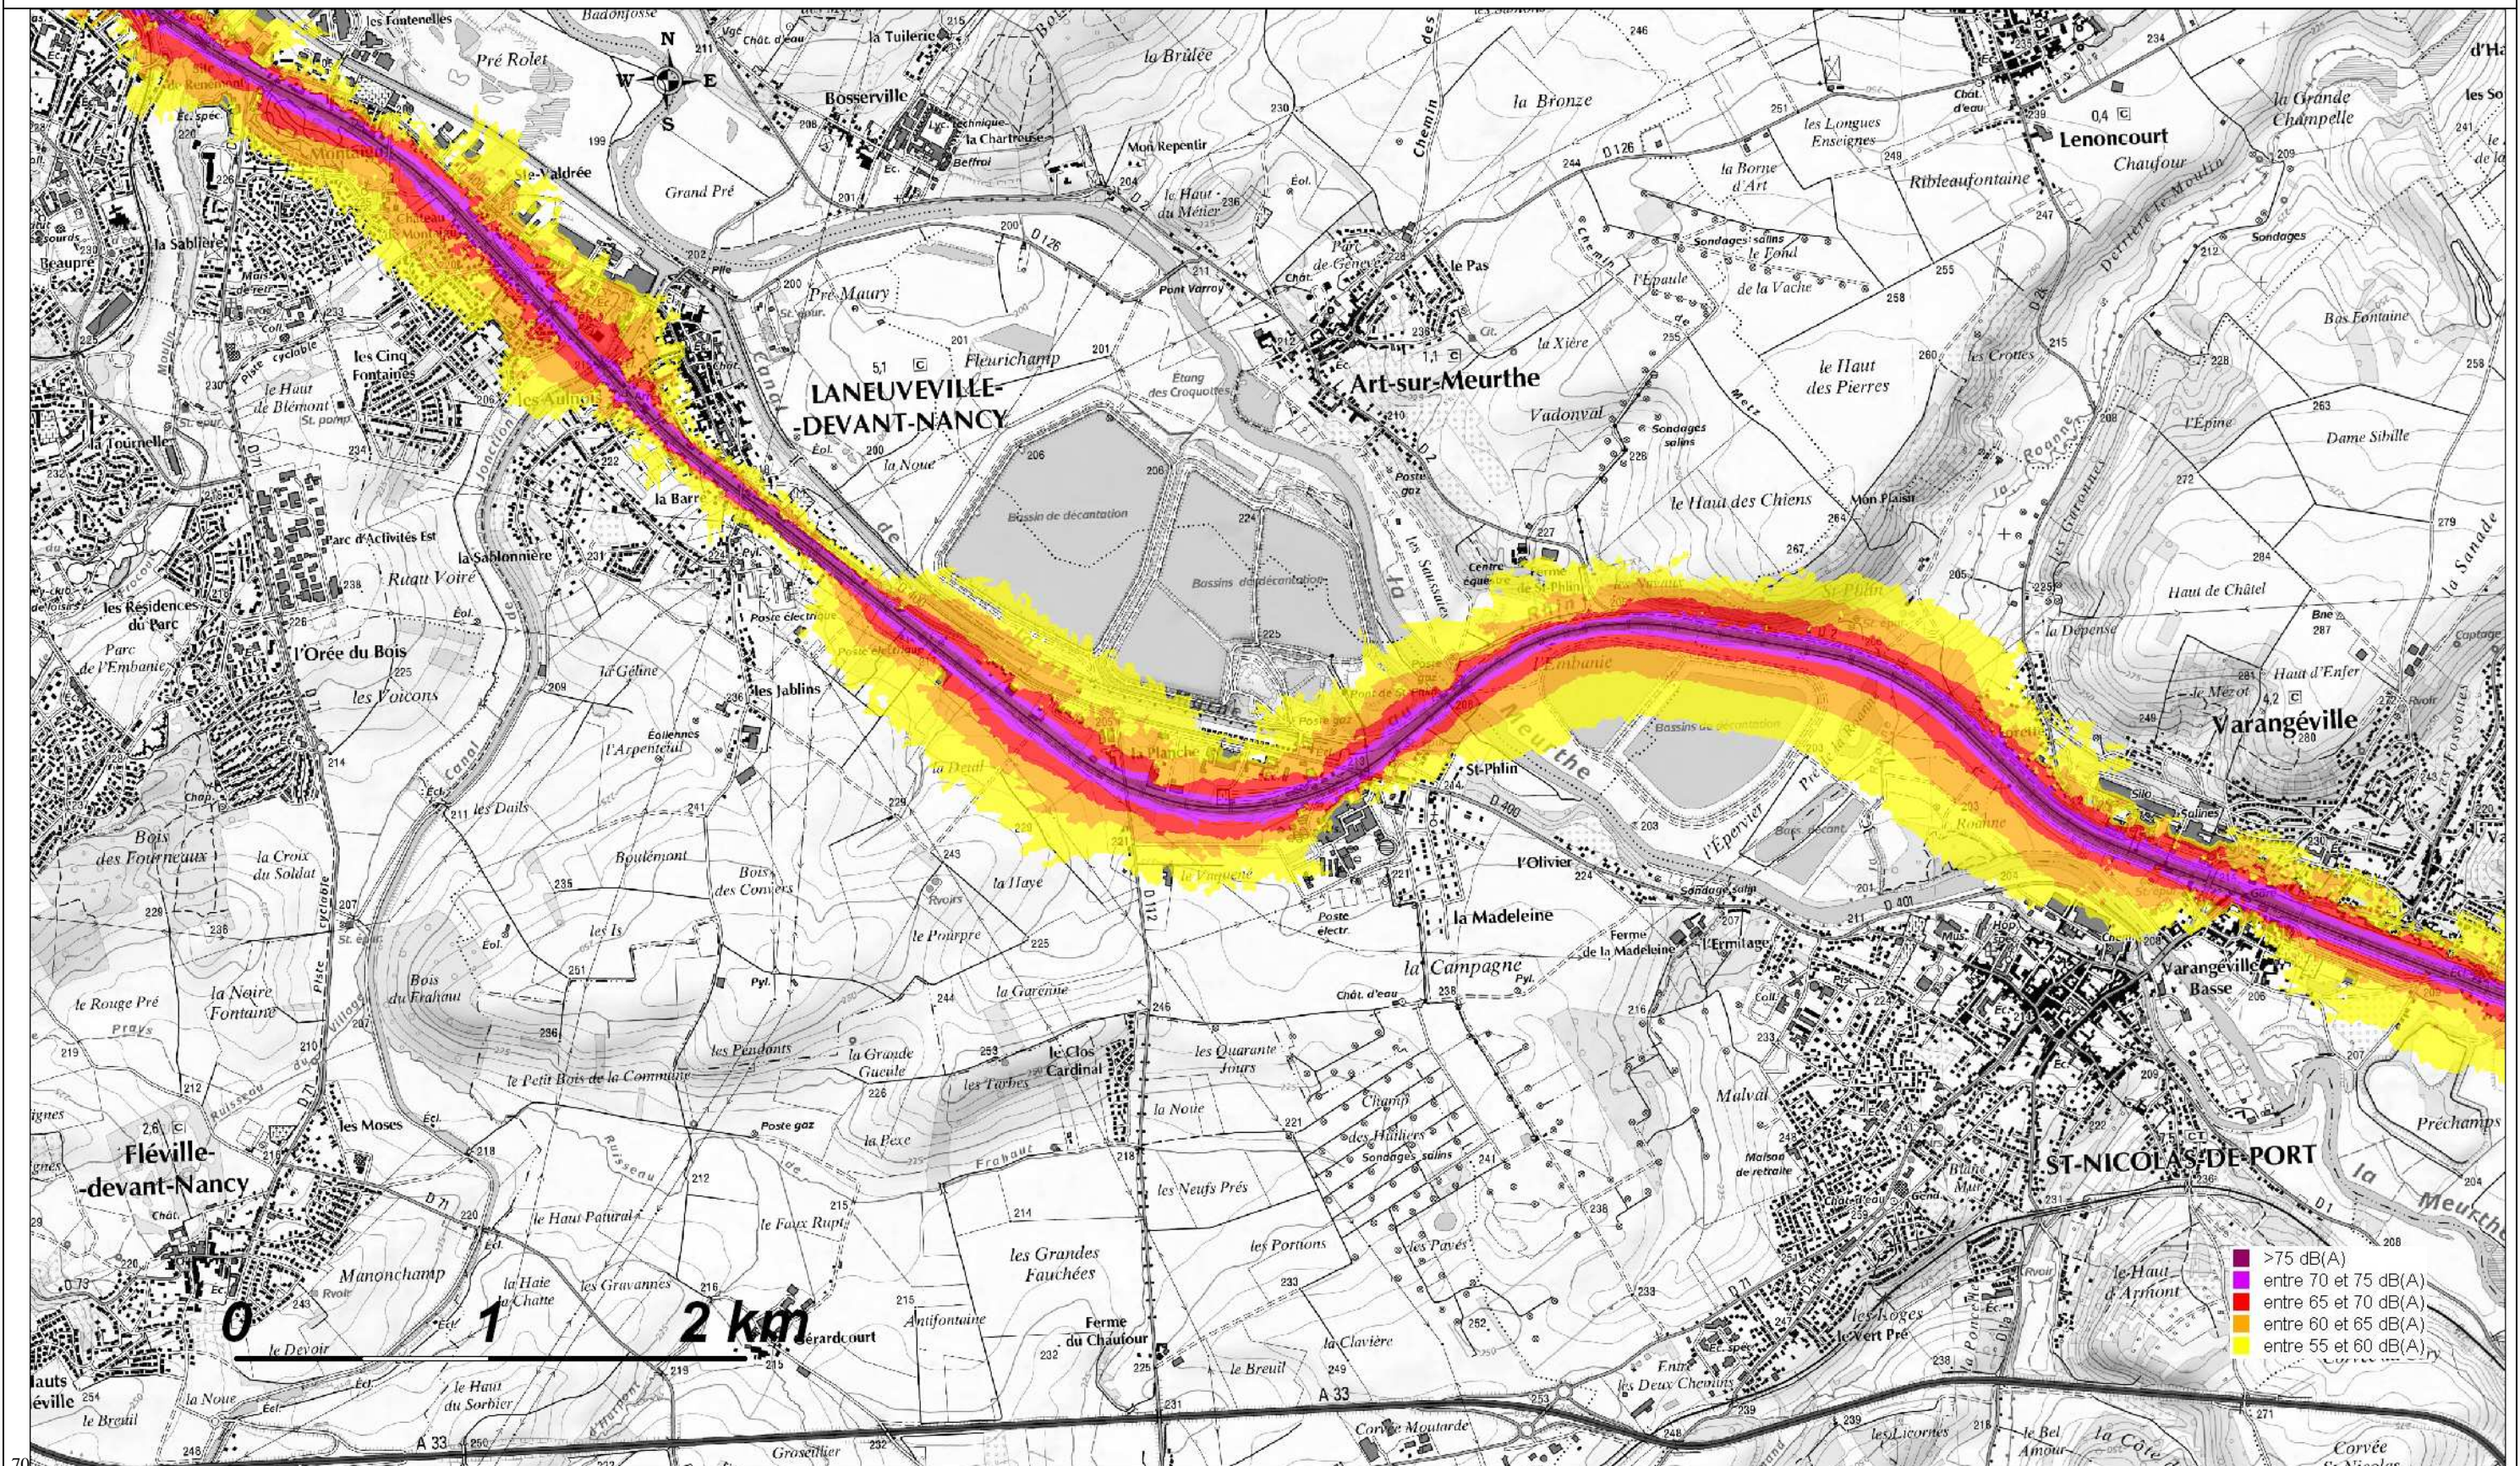

Mission bruit

Carte de Bruit Stratégique 2012
Carte de type A- Indicateur Lden (Jour, Soir, Nuit)

Copyright : scan25@IGN 2010

CETE de l'Est

Laboratoire des
Ponts et Chaussées
de Strasbourg

Groupe Acoustique