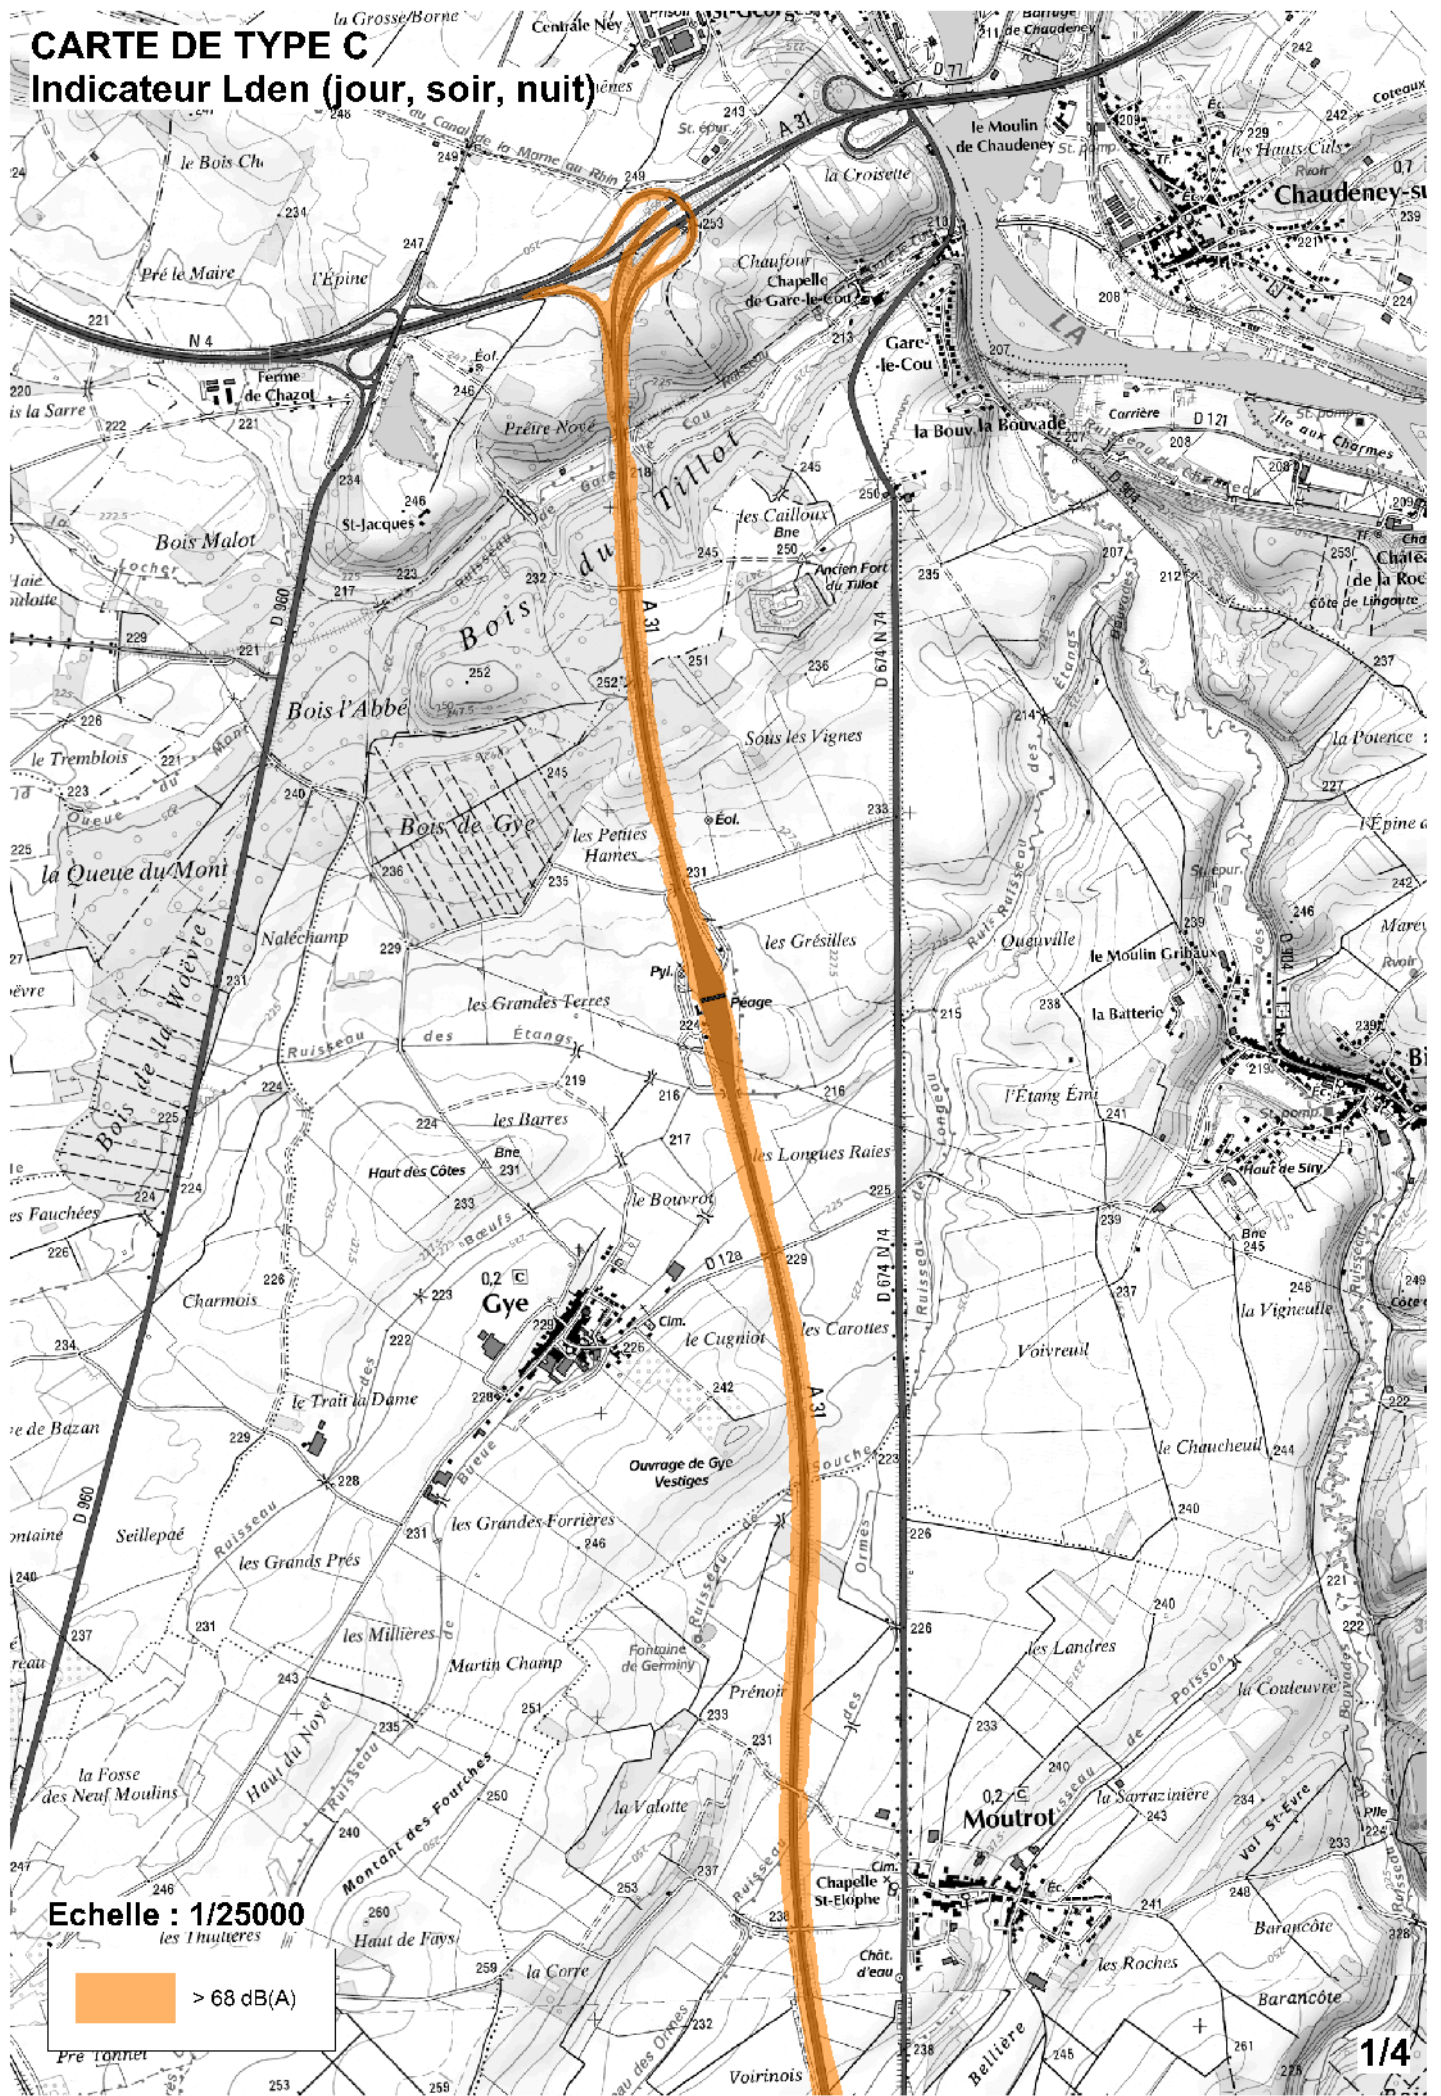

CARTE DE TYPE C

Indicateur Lden (jour, soir, nuit)

Echelle : 1/25000
les Thuilleries

 > 68 dB(A)

CARTE DE TYPE C
Indicateur Lden (jour, soir, nuit)

Echelle : 1/25000

> 68 dB(A)

CARTE DE TYPE C

Indicateur Lden (jour, soir, nuit)

Echelle : 1/25000

 > 68 dB(A)

CARTE DE TYPE C^e Indicateur Lden (jour, soir, nuit)

Echelle : 1/25000

 > 68 dB(A)