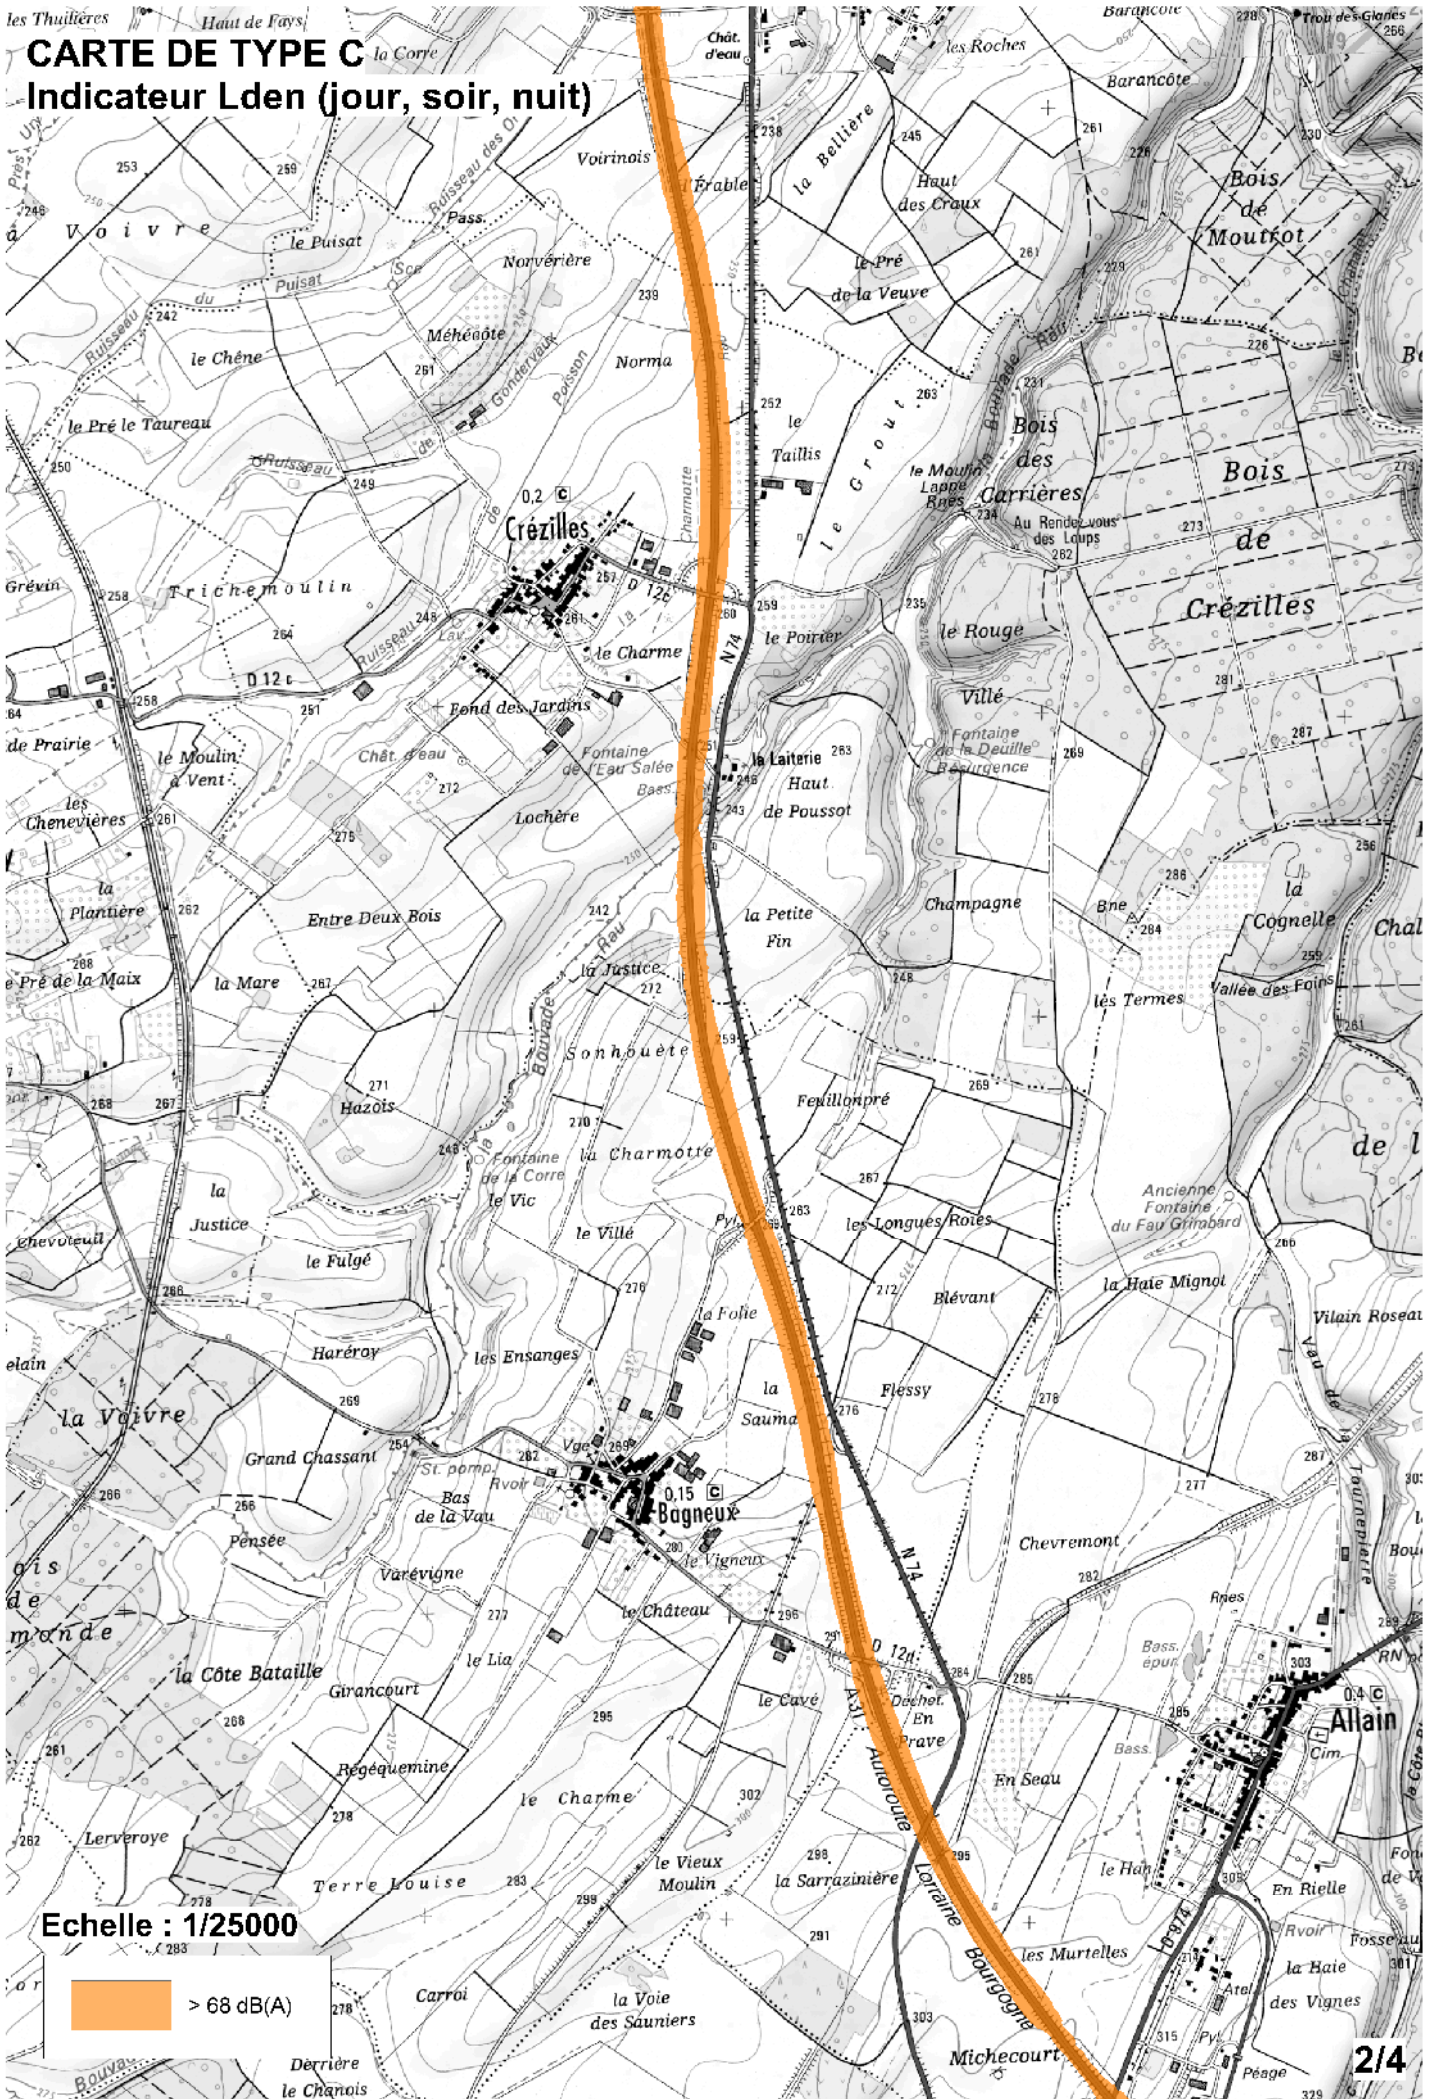

CARTE DE TYPE C

Indicateur Lden (jour, soir, nuit)

Echelle : 1/25000
les Thuilleries

 > 68 dB(A)

CARTE DE TYPE C
Indicateur Lden (jour, soir, nuit)

Echelle : 1/25000

> 68 dB(A)

CARTE DE TYPE C

Indicateur Lden (jour, soir, nuit)

Echelle : 1/25000

 > 68 dB(A)

CARTE DE TYPE C^e Indicateur Lden (jour, soir, nuit)

Echelle : 1/25000

 > 68 dB(A)