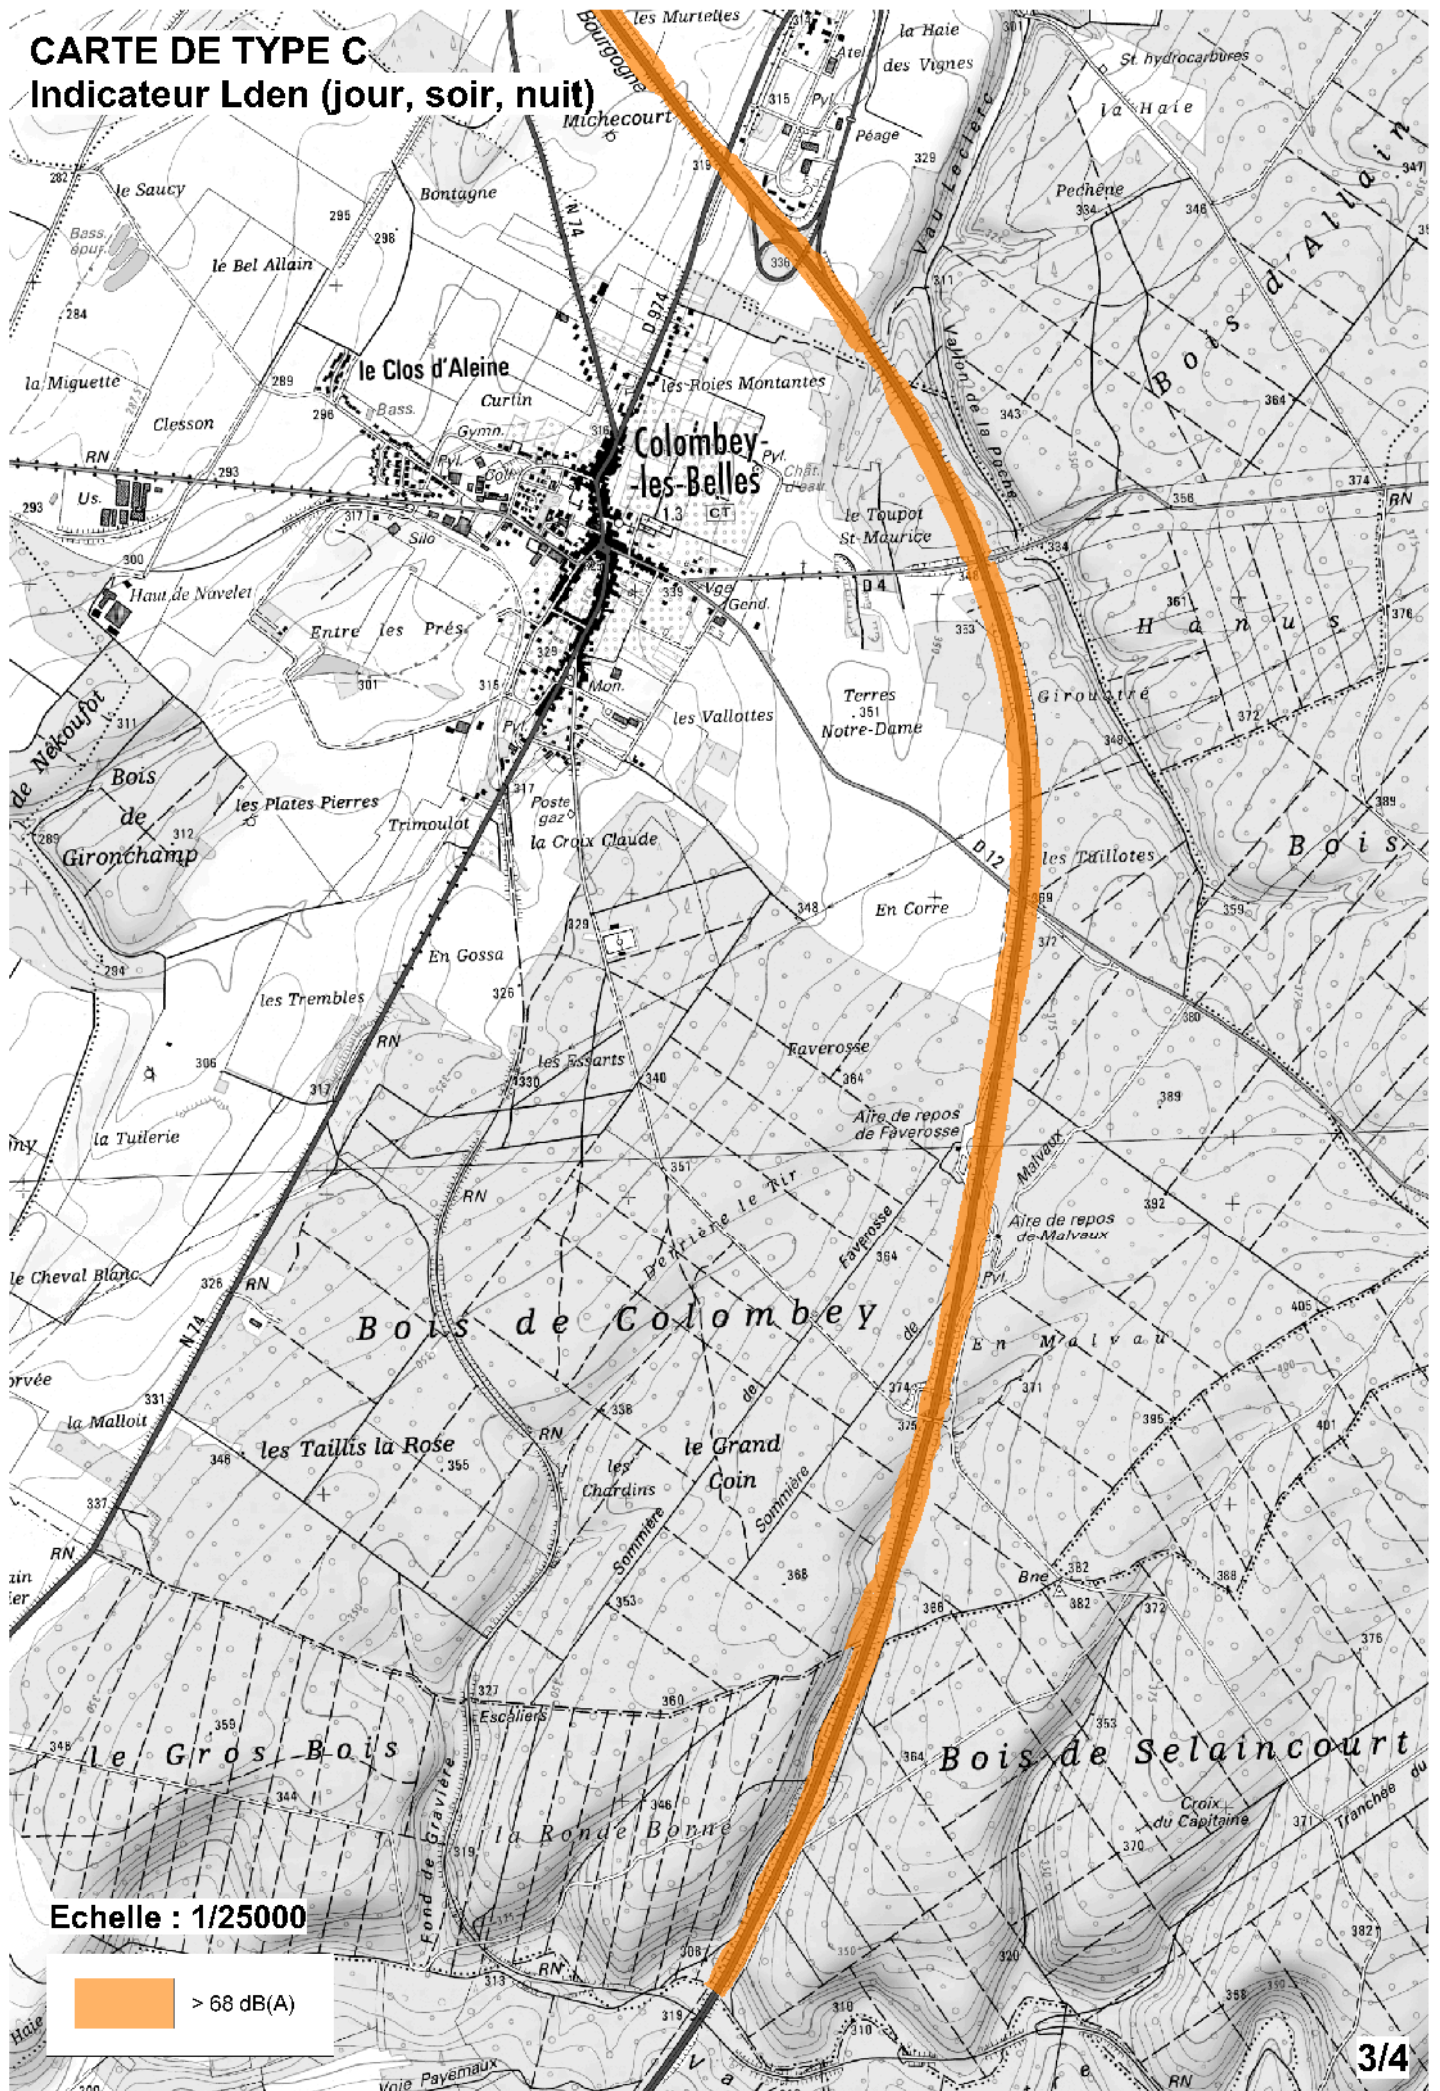

CARTE DE TYPE C

Indicateur Lden (jour, soir, nuit)

Echelle : 1/25000
les Thuilleries

 > 68 dB(A)

CARTE DE TYPE C
Indicateur Lden (jour, soir, nuit)

Echelle : 1/25000

> 68 dB(A)

CARTE DE TYPE C

Indicateur Lden (jour, soir, nuit)

Echelle : 1/25000

 > 68 dB(A)

CARTE DE TYPE C^e Indicateur Lden (jour, soir, nuit)

Echelle : 1/25000

 > 68 dB(A)