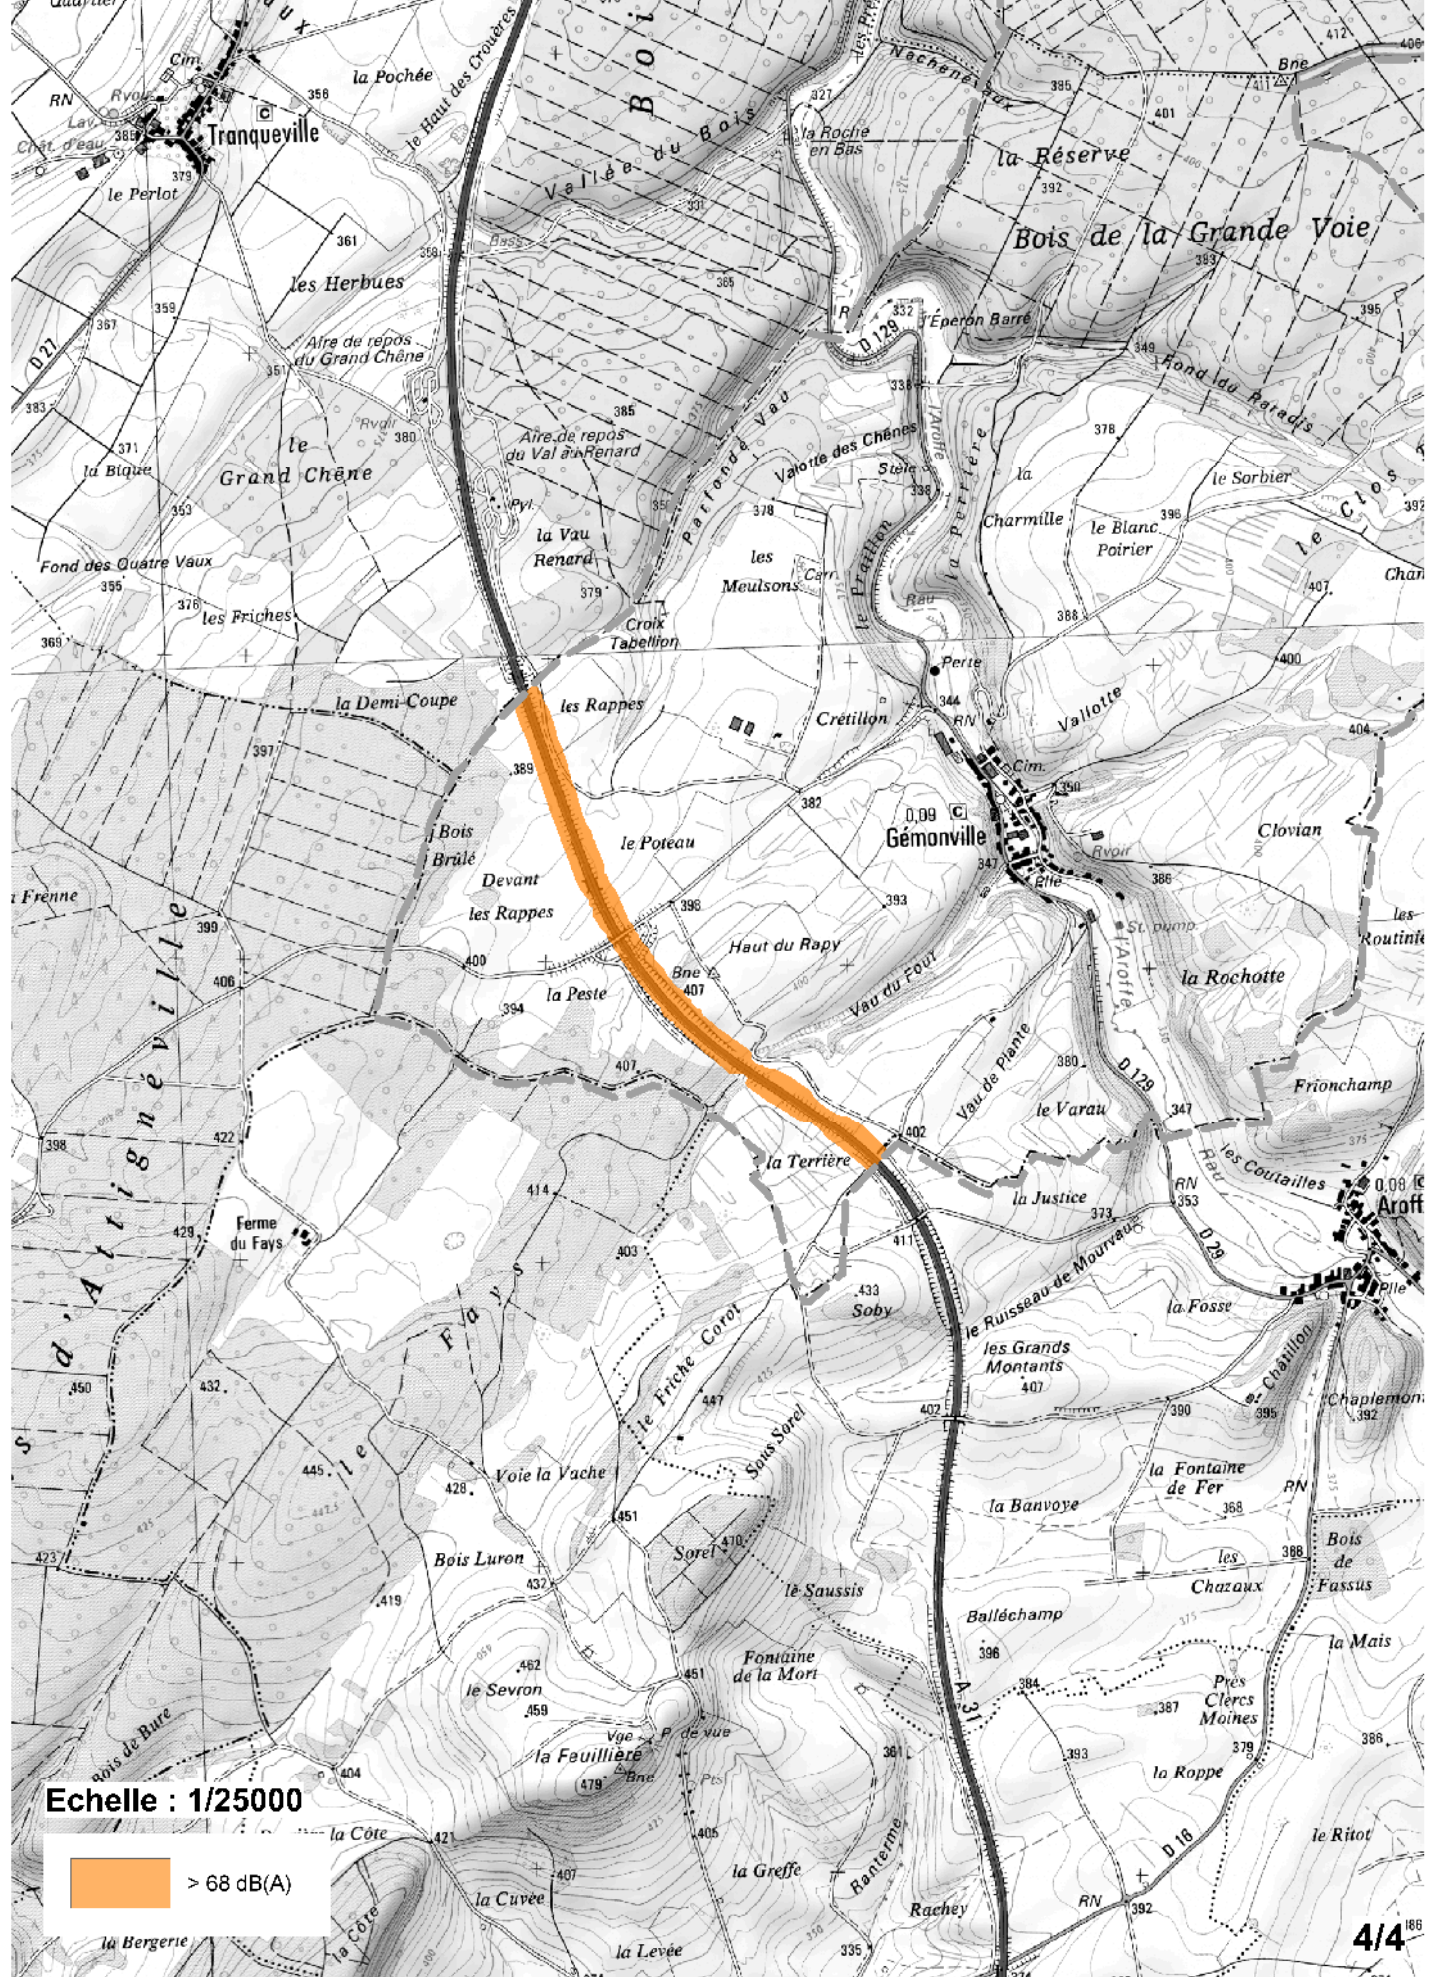

CARTE DE TYPE C

Indicateur Lden (jour, soir, nuit)

Echelle : 1/25000
les Thuilleries

 > 68 dB(A)

CARTE DE TYPE C
Indicateur Lden (jour, soir, nuit)

Echelle : 1/25000

> 68 dB(A)

CARTE DE TYPE C

Indicateur Lden (jour, soir, nuit)

Echelle : 1/25000

 > 68 dB(A)

CARTE DE TYPE C^e Indicateur Lden (jour, soir, nuit)

Echelle : 1/25000

 > 68 dB(A)