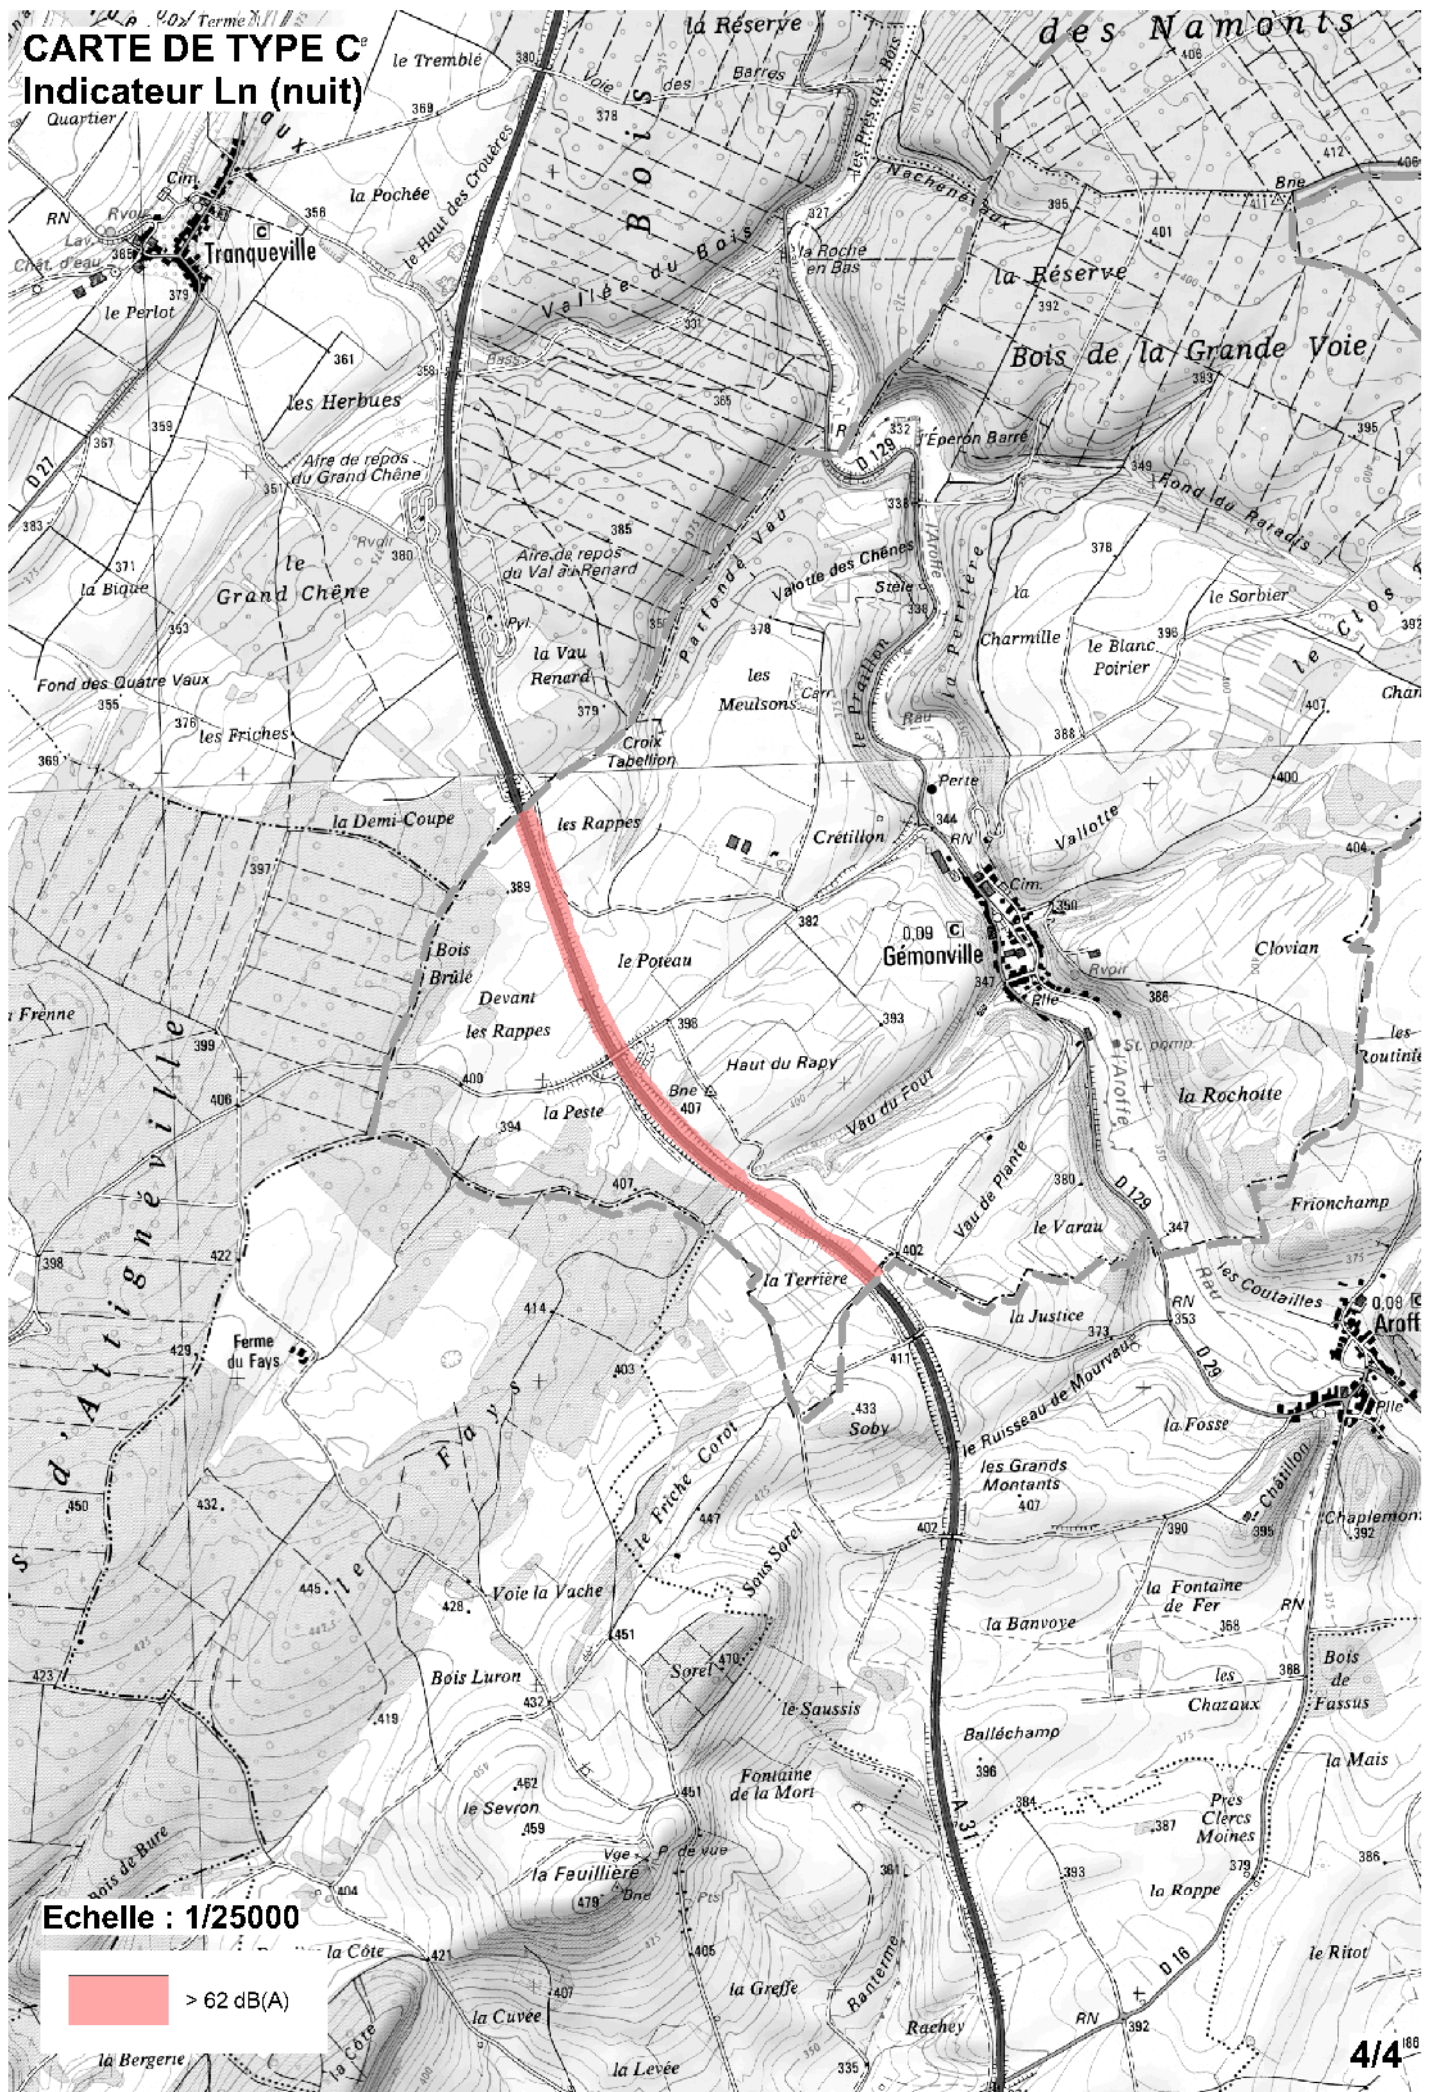

CARTE DE TYPE C

Indicateur Ln (nuit)

CARTE DE TYPE C

Indicateur Ln (nuit)

Echelle : 1/25000

> 62 dB(A)

CARTE DE TYPE C Indicateur Ln (nuit)

Echelle : 1/25000

 > 62 dB(A)

CARTE DE TYPE C Indicateur Ln (nuit)

Echelle : 1/25000

> 62 dB(A)