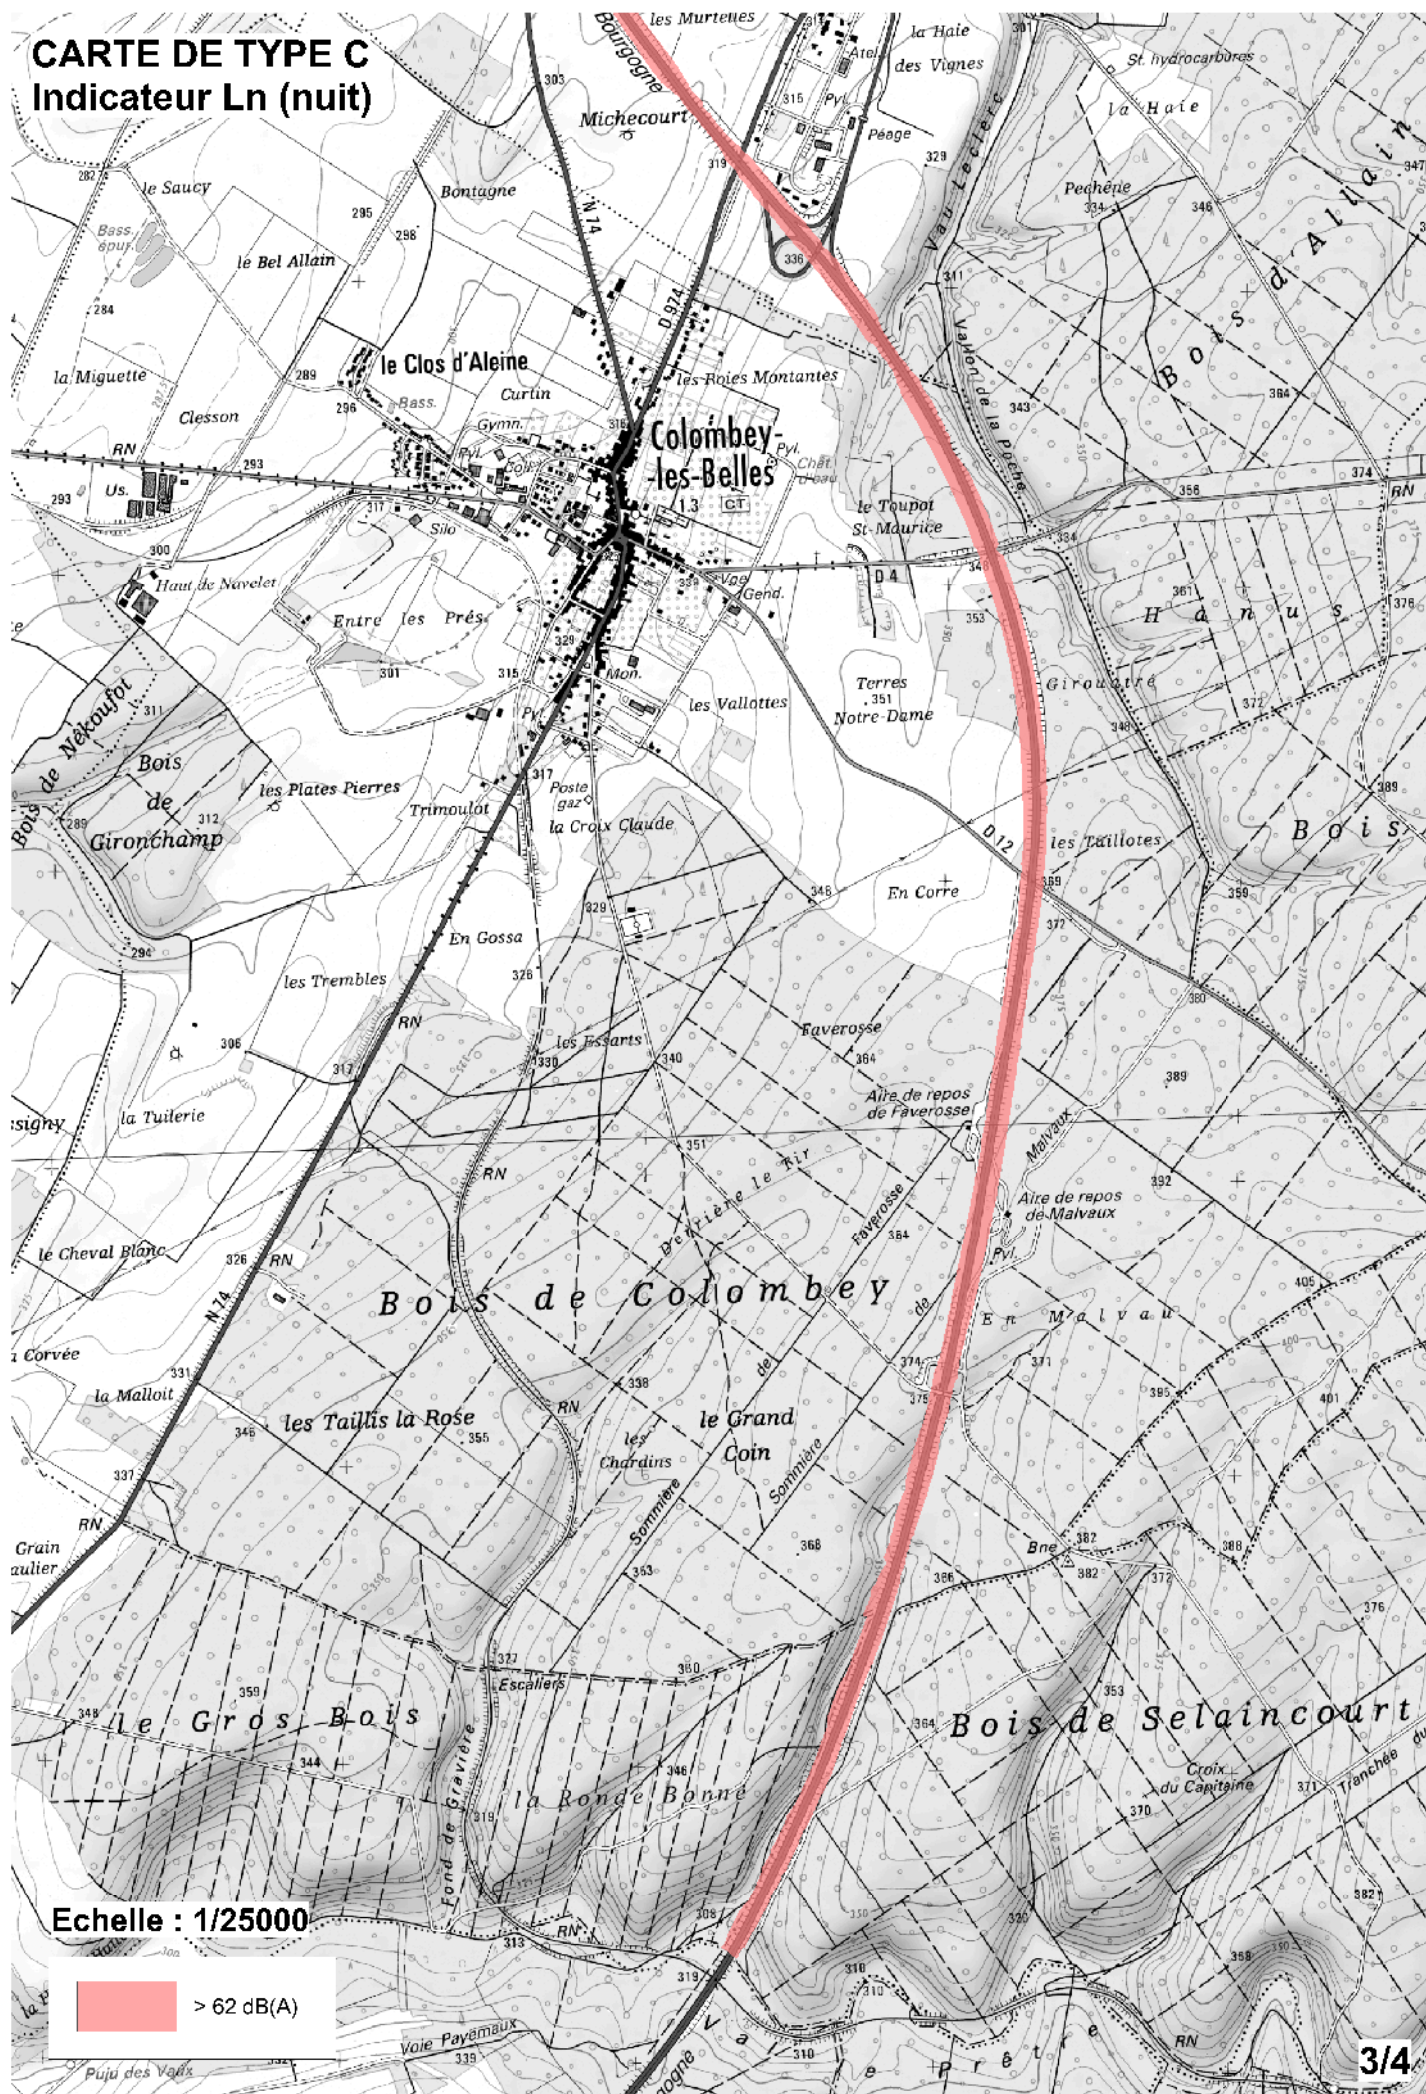

CARTE DE TYPE C

Indicateur Ln (nuit)

CARTE DE TYPE C

Indicateur Ln (nuit)

Echelle : 1/25000

> 62 dB(A)

CARTE DE TYPE C Indicateur Ln (nuit)

Echelle : 1/25000

 > 62 dB(A)

CARTE DE TYPE C Indicateur Ln (nuit)

Echelle : 1/25000

> 62 dB(A)