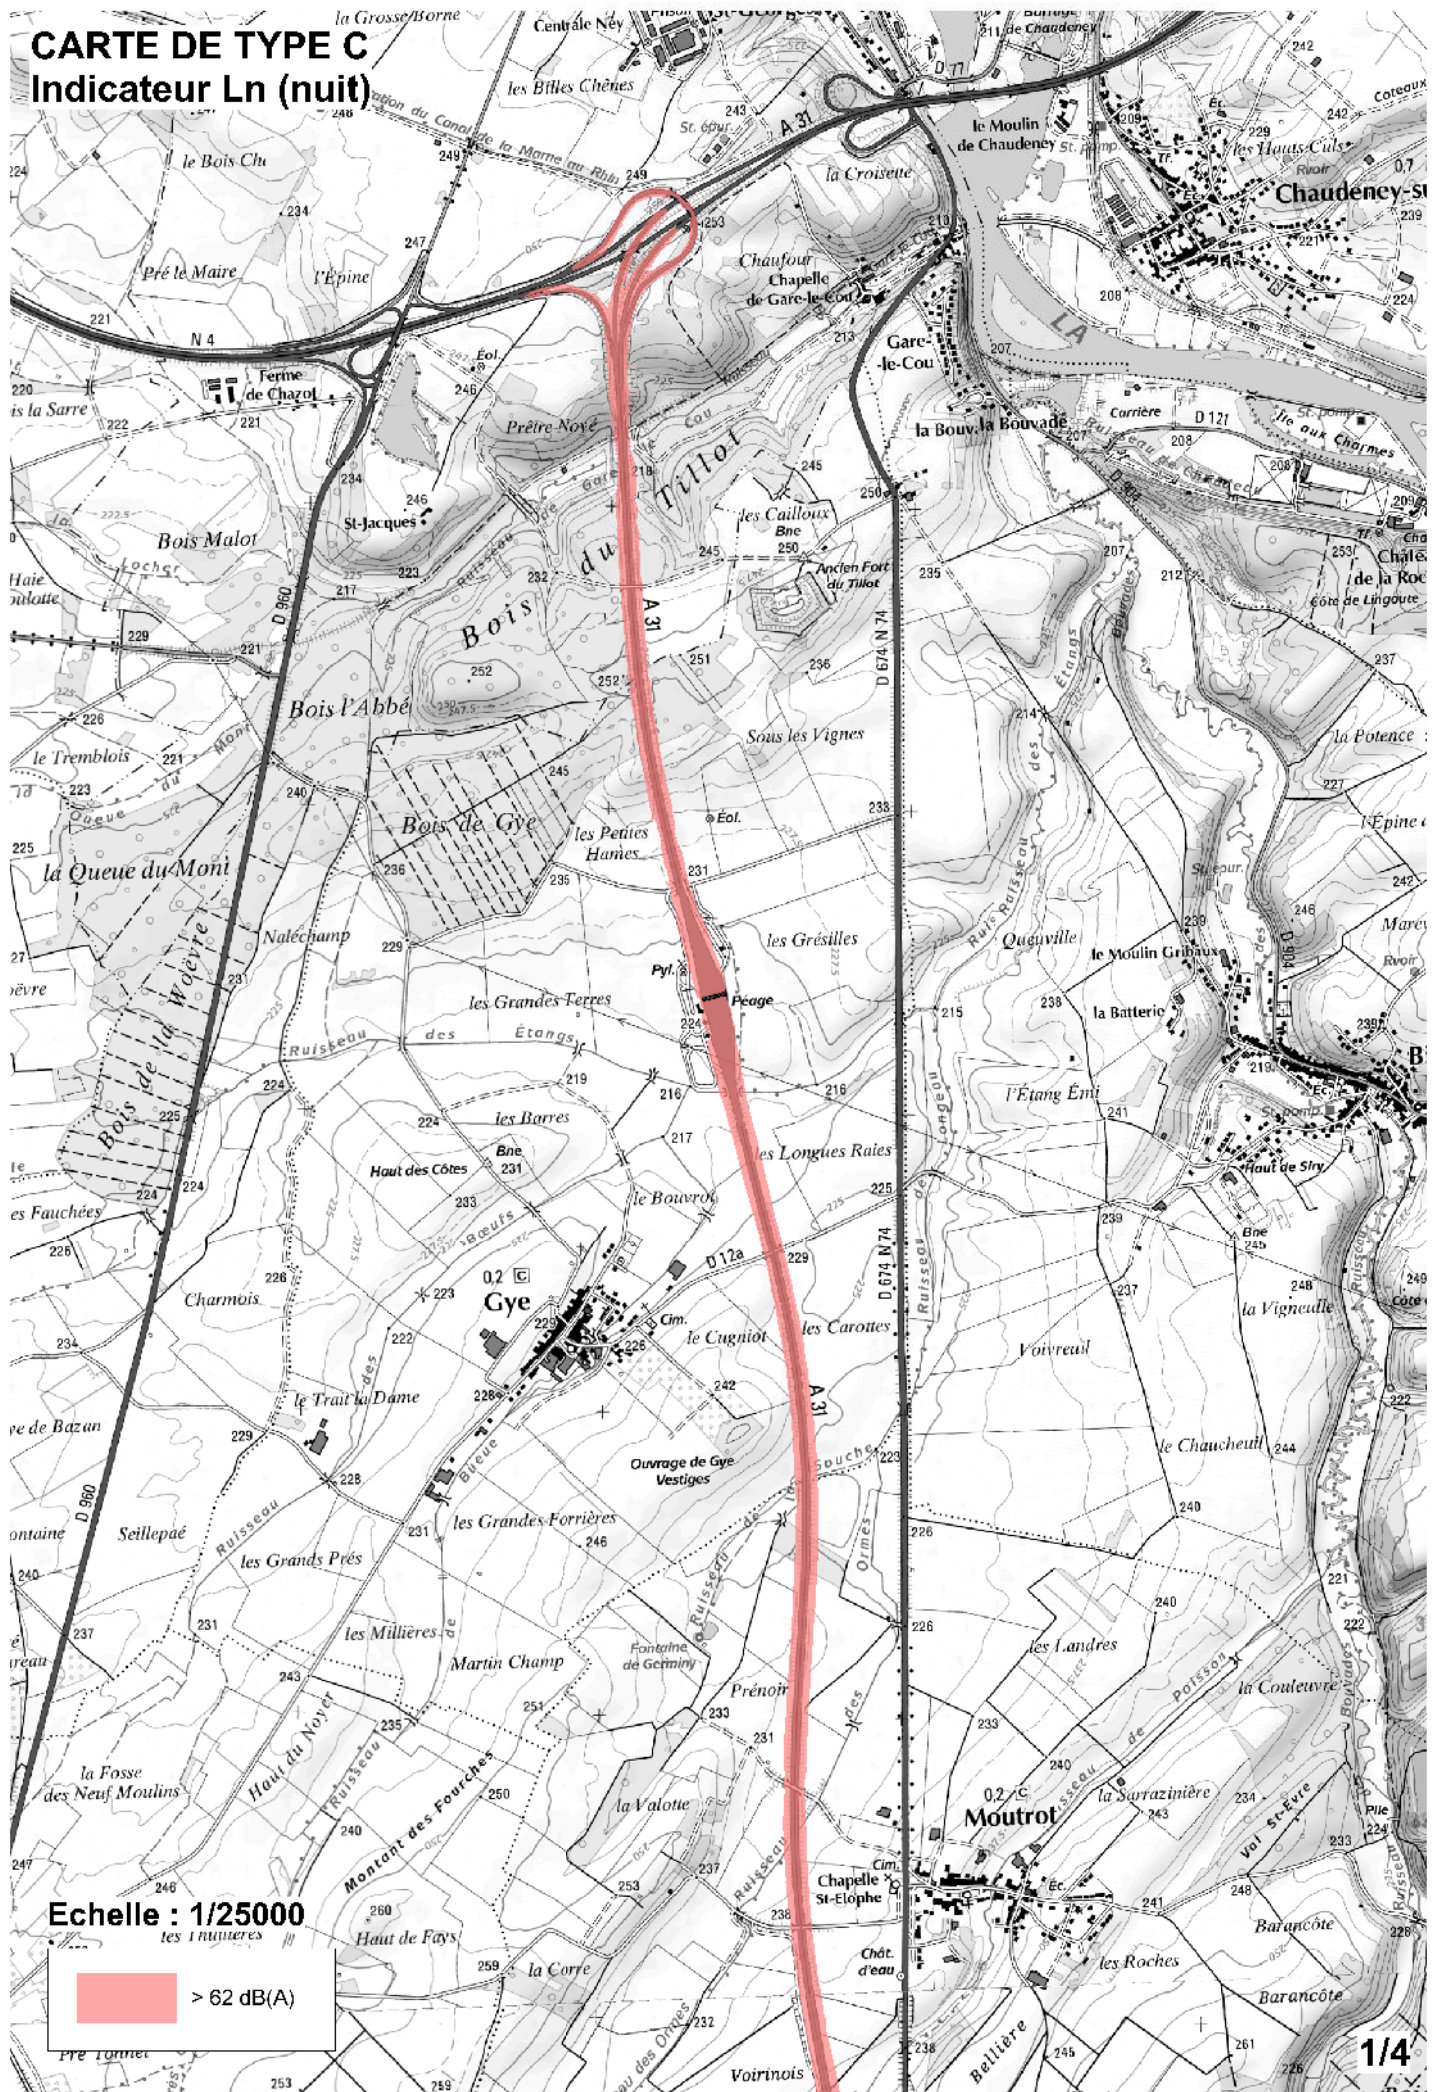

CARTE DE TYPE C

Indicateur Ln (nuit)

CARTE DE TYPE C

Indicateur Ln (nuit)

Echelle : 1/25000

> 62 dB(A)

CARTE DE TYPE C Indicateur Ln (nuit)

Echelle : 1/25000

 > 62 dB(A)

CARTE DE TYPE C Indicateur Ln (nuit)

Echelle : 1/25000

> 62 dB(A)