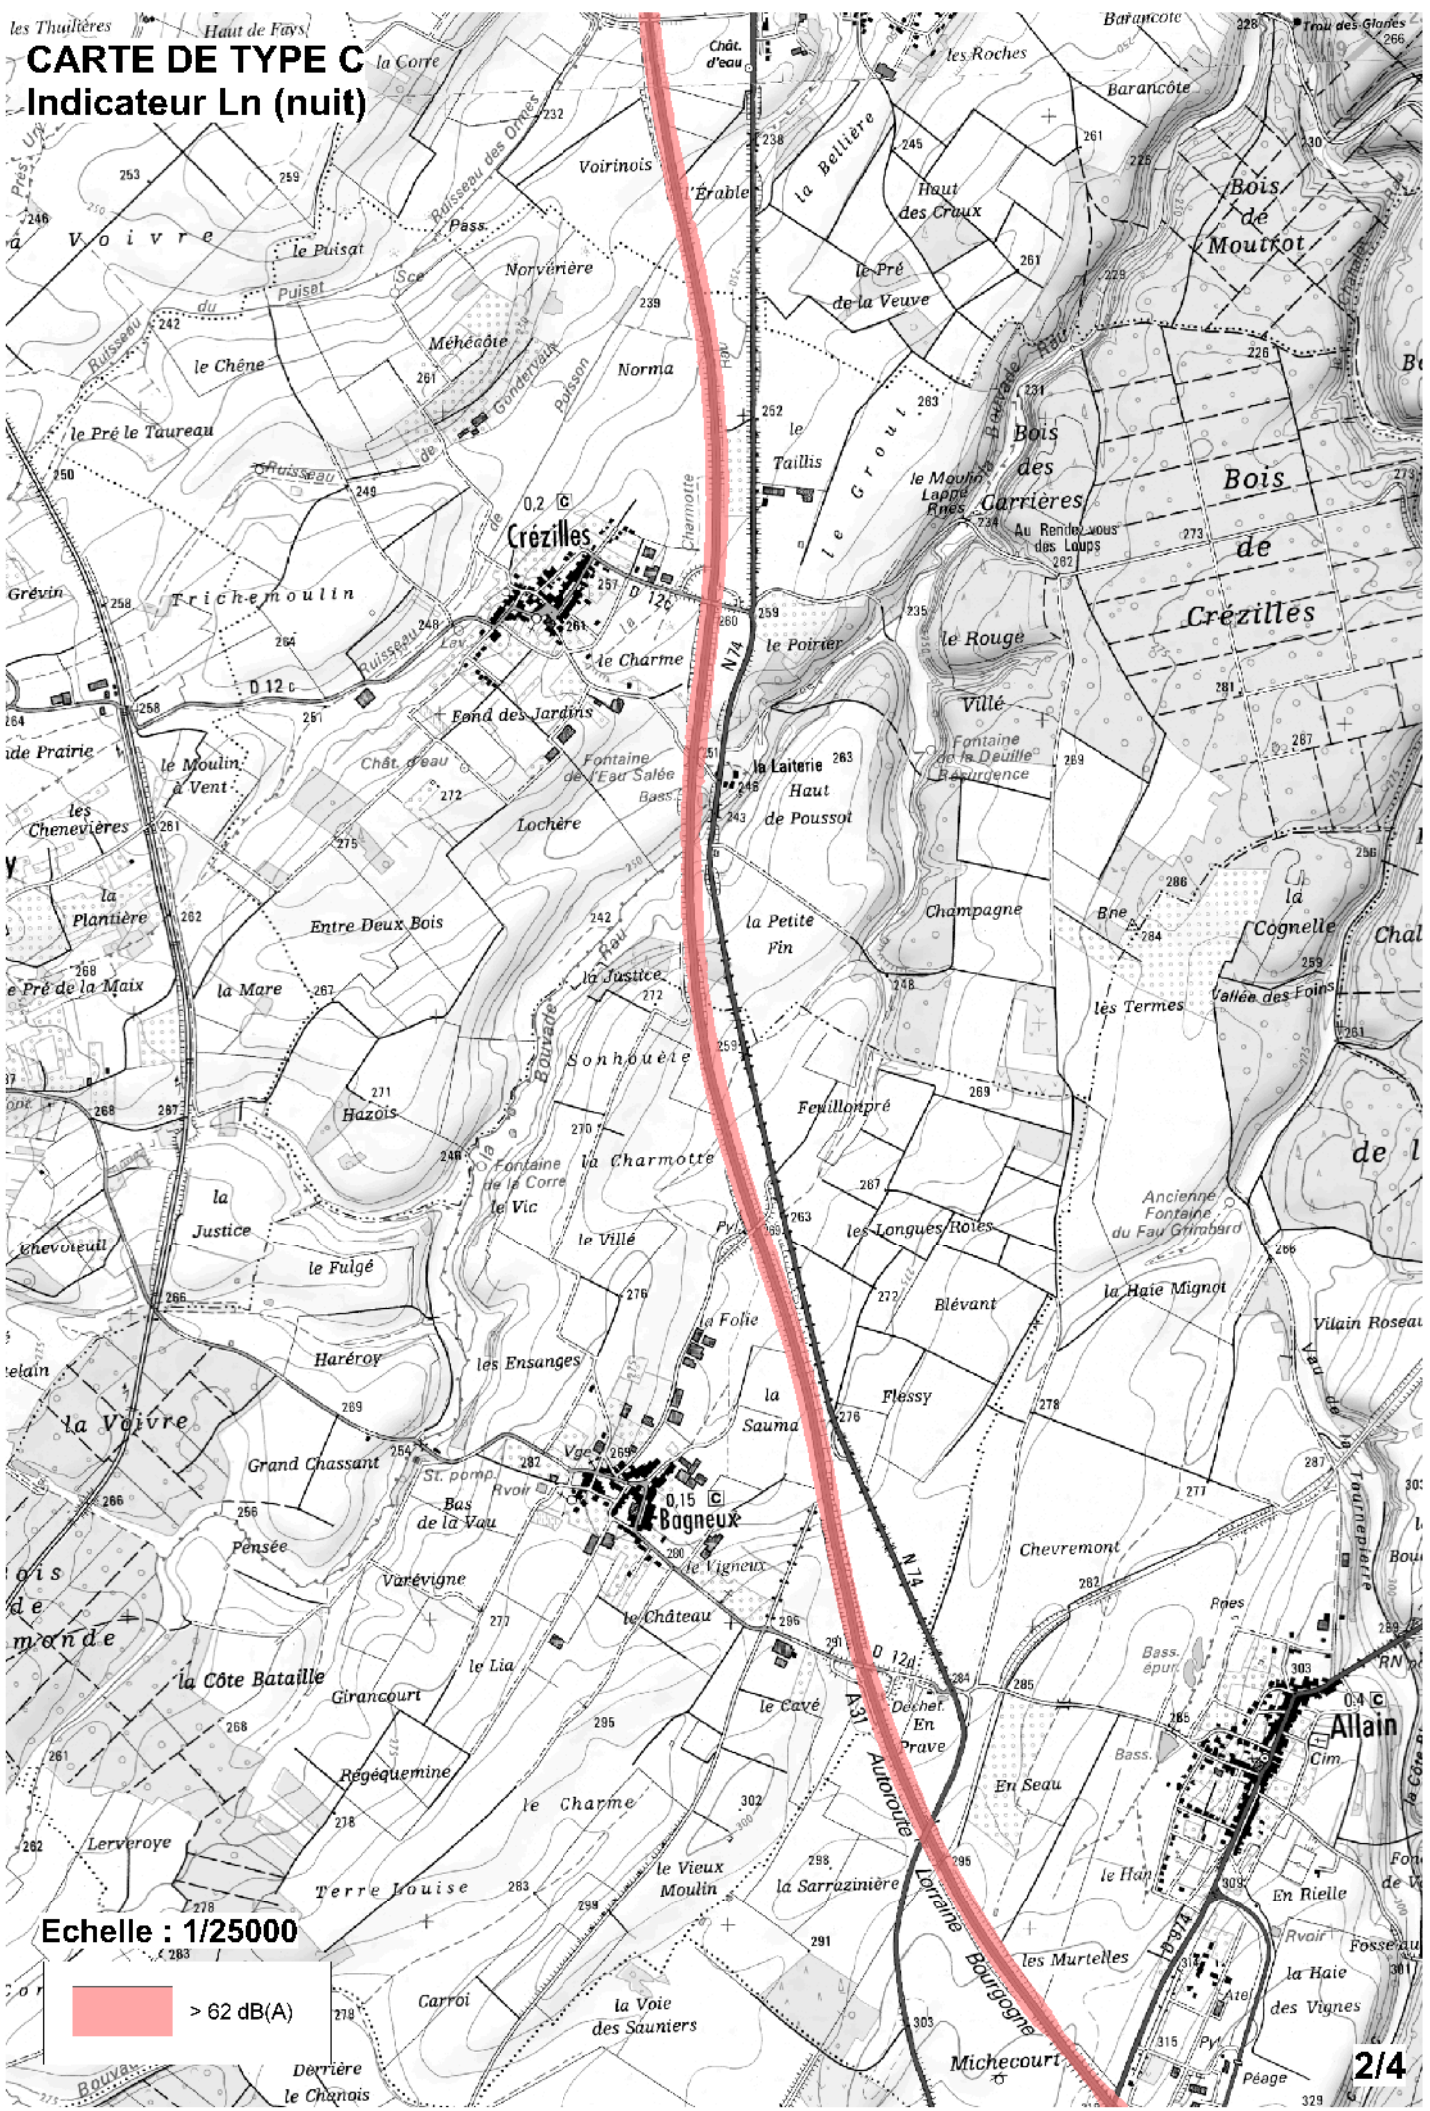

CARTE DE TYPE C

Indicateur Ln (nuit)

CARTE DE TYPE C

Indicateur Ln (nuit)

Echelle : 1/25000

> 62 dB(A)

CARTE DE TYPE C Indicateur Ln (nuit)

Echelle : 1/25000

 > 62 dB(A)

CARTE DE TYPE C Indicateur Ln (nuit)

Echelle : 1/25000

> 62 dB(A)