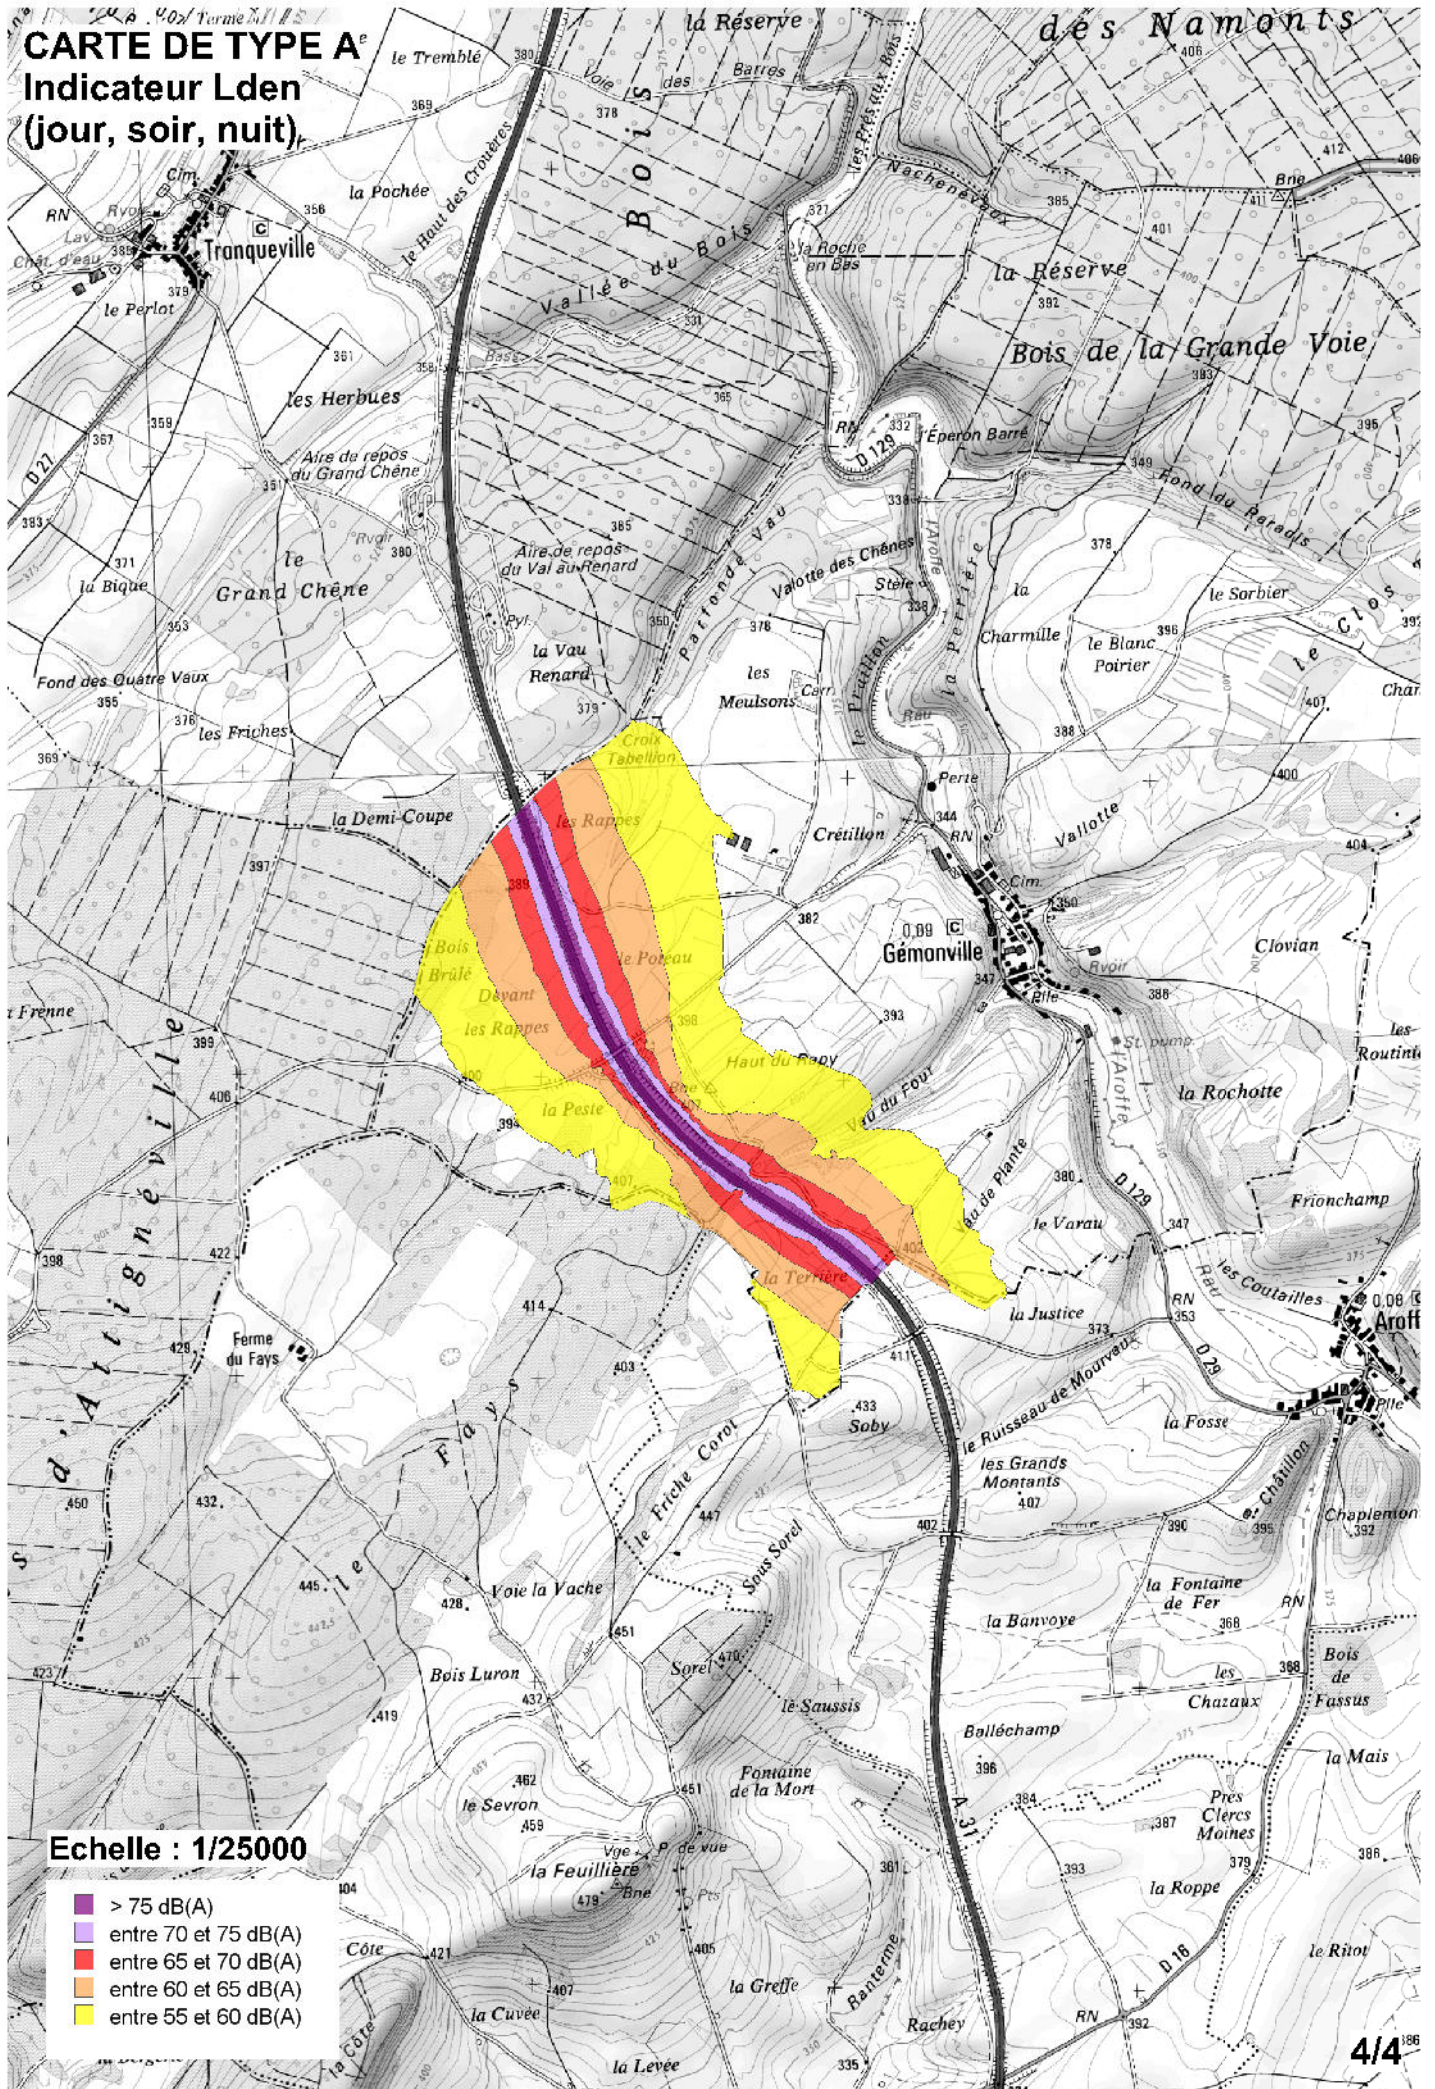

CARTE DE TYPE A

Indicateur Lden (jour, soir, nuit)

CARTE DE TYPE A
Indicateur Lden
(jour, soir, nuit)

Echelle : 1/25000

- > 75 dB(A)
- entre 70 et 75 dB(A)
- entre 65 et 70 dB(A)
- entre 60 et 65 dB(A)
- entre 55 et 60 dB(A)

CARTE DE TYPE A

Indicateur Lden

(jour, soir, nuit)

Echelle : 1/25000

- > 75 dB(A)
- entre 70 et 75 dB(A)
- entre 65 et 70 dB(A)
- entre 60 et 65 dB(A)
- entre 55 et 60 dB(A)

CARTE DE TYPE A^e
Indicateur Lden
(jour, soir, nuit)

Echelle : 1/25000

- > 75 dB(A)
- entre 70 et 75 dB(A)
- entre 60 et 65 dB(A)
- entre 55 et 60 dB(A)