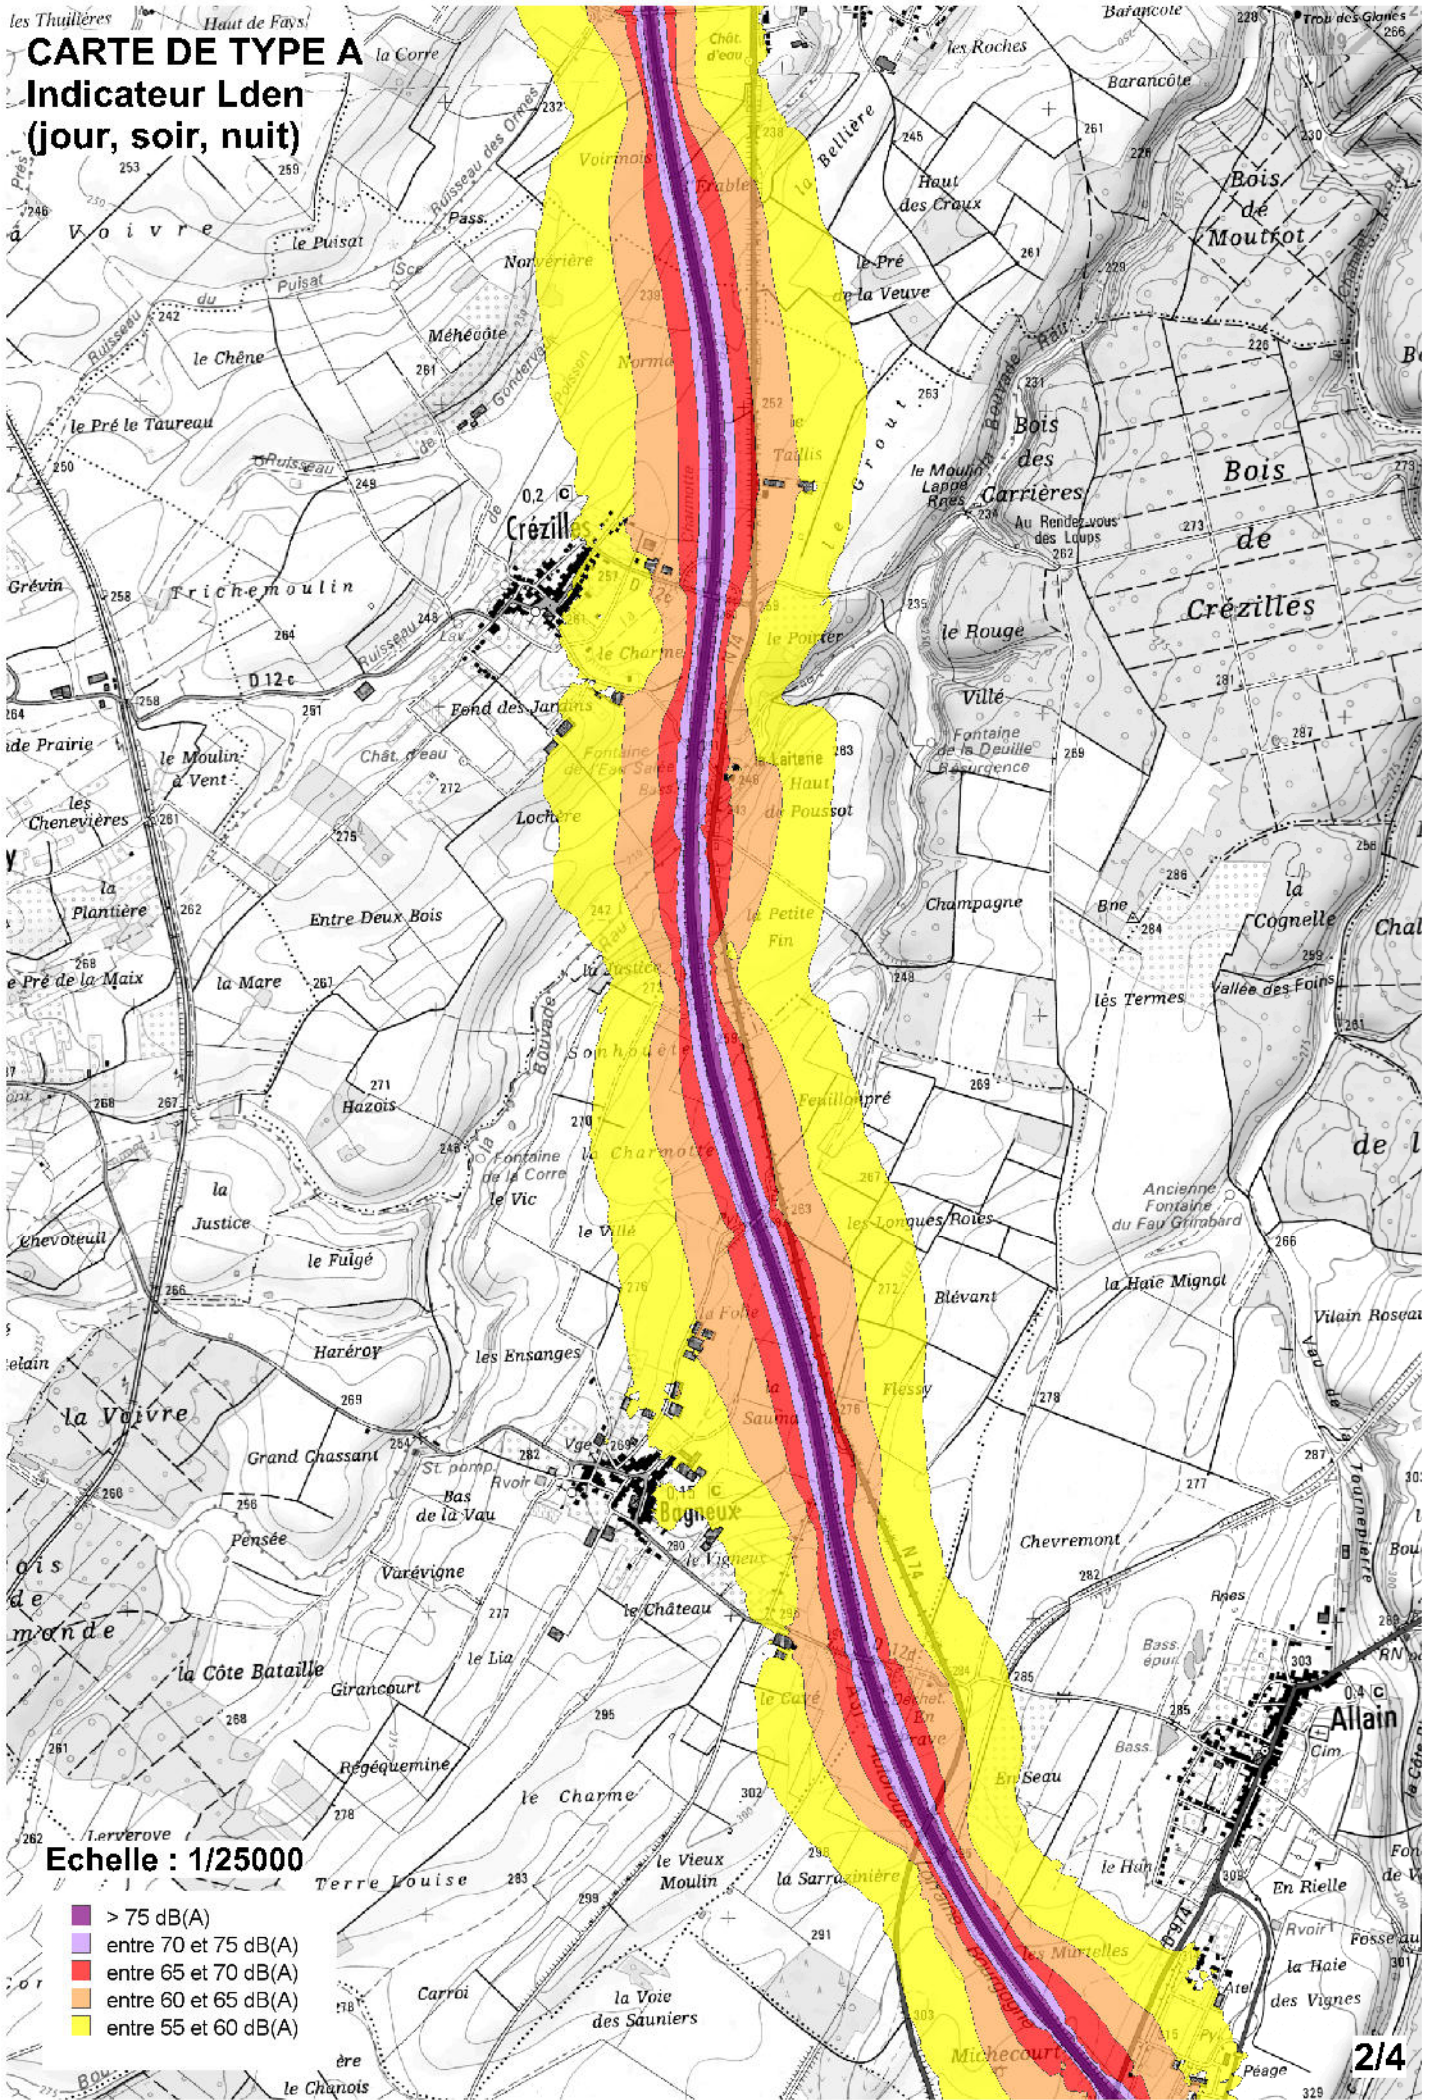

CARTE DE TYPE A

Indicateur Lden (jour, soir, nuit)

CARTE DE TYPE A
Indicateur Lden
(jour, soir, nuit)

Echelle : 1/25000

- > 75 dB(A)
- entre 70 et 75 dB(A)
- entre 65 et 70 dB(A)
- entre 60 et 65 dB(A)
- entre 55 et 60 dB(A)

CARTE DE TYPE A

Indicateur Lden

(jour, soir, nuit)

Echelle : 1/25000

- > 75 dB(A)
- entre 70 et 75 dB(A)
- entre 65 et 70 dB(A)
- entre 60 et 65 dB(A)
- entre 55 et 60 dB(A)

CARTE DE TYPE A^e
Indicateur Lden
(jour, soir, nuit)

Echelle : 1/25000

- > 75 dB(A)
- entre 70 et 75 dB(A)
- entre 60 et 65 dB(A)
- entre 55 et 60 dB(A)