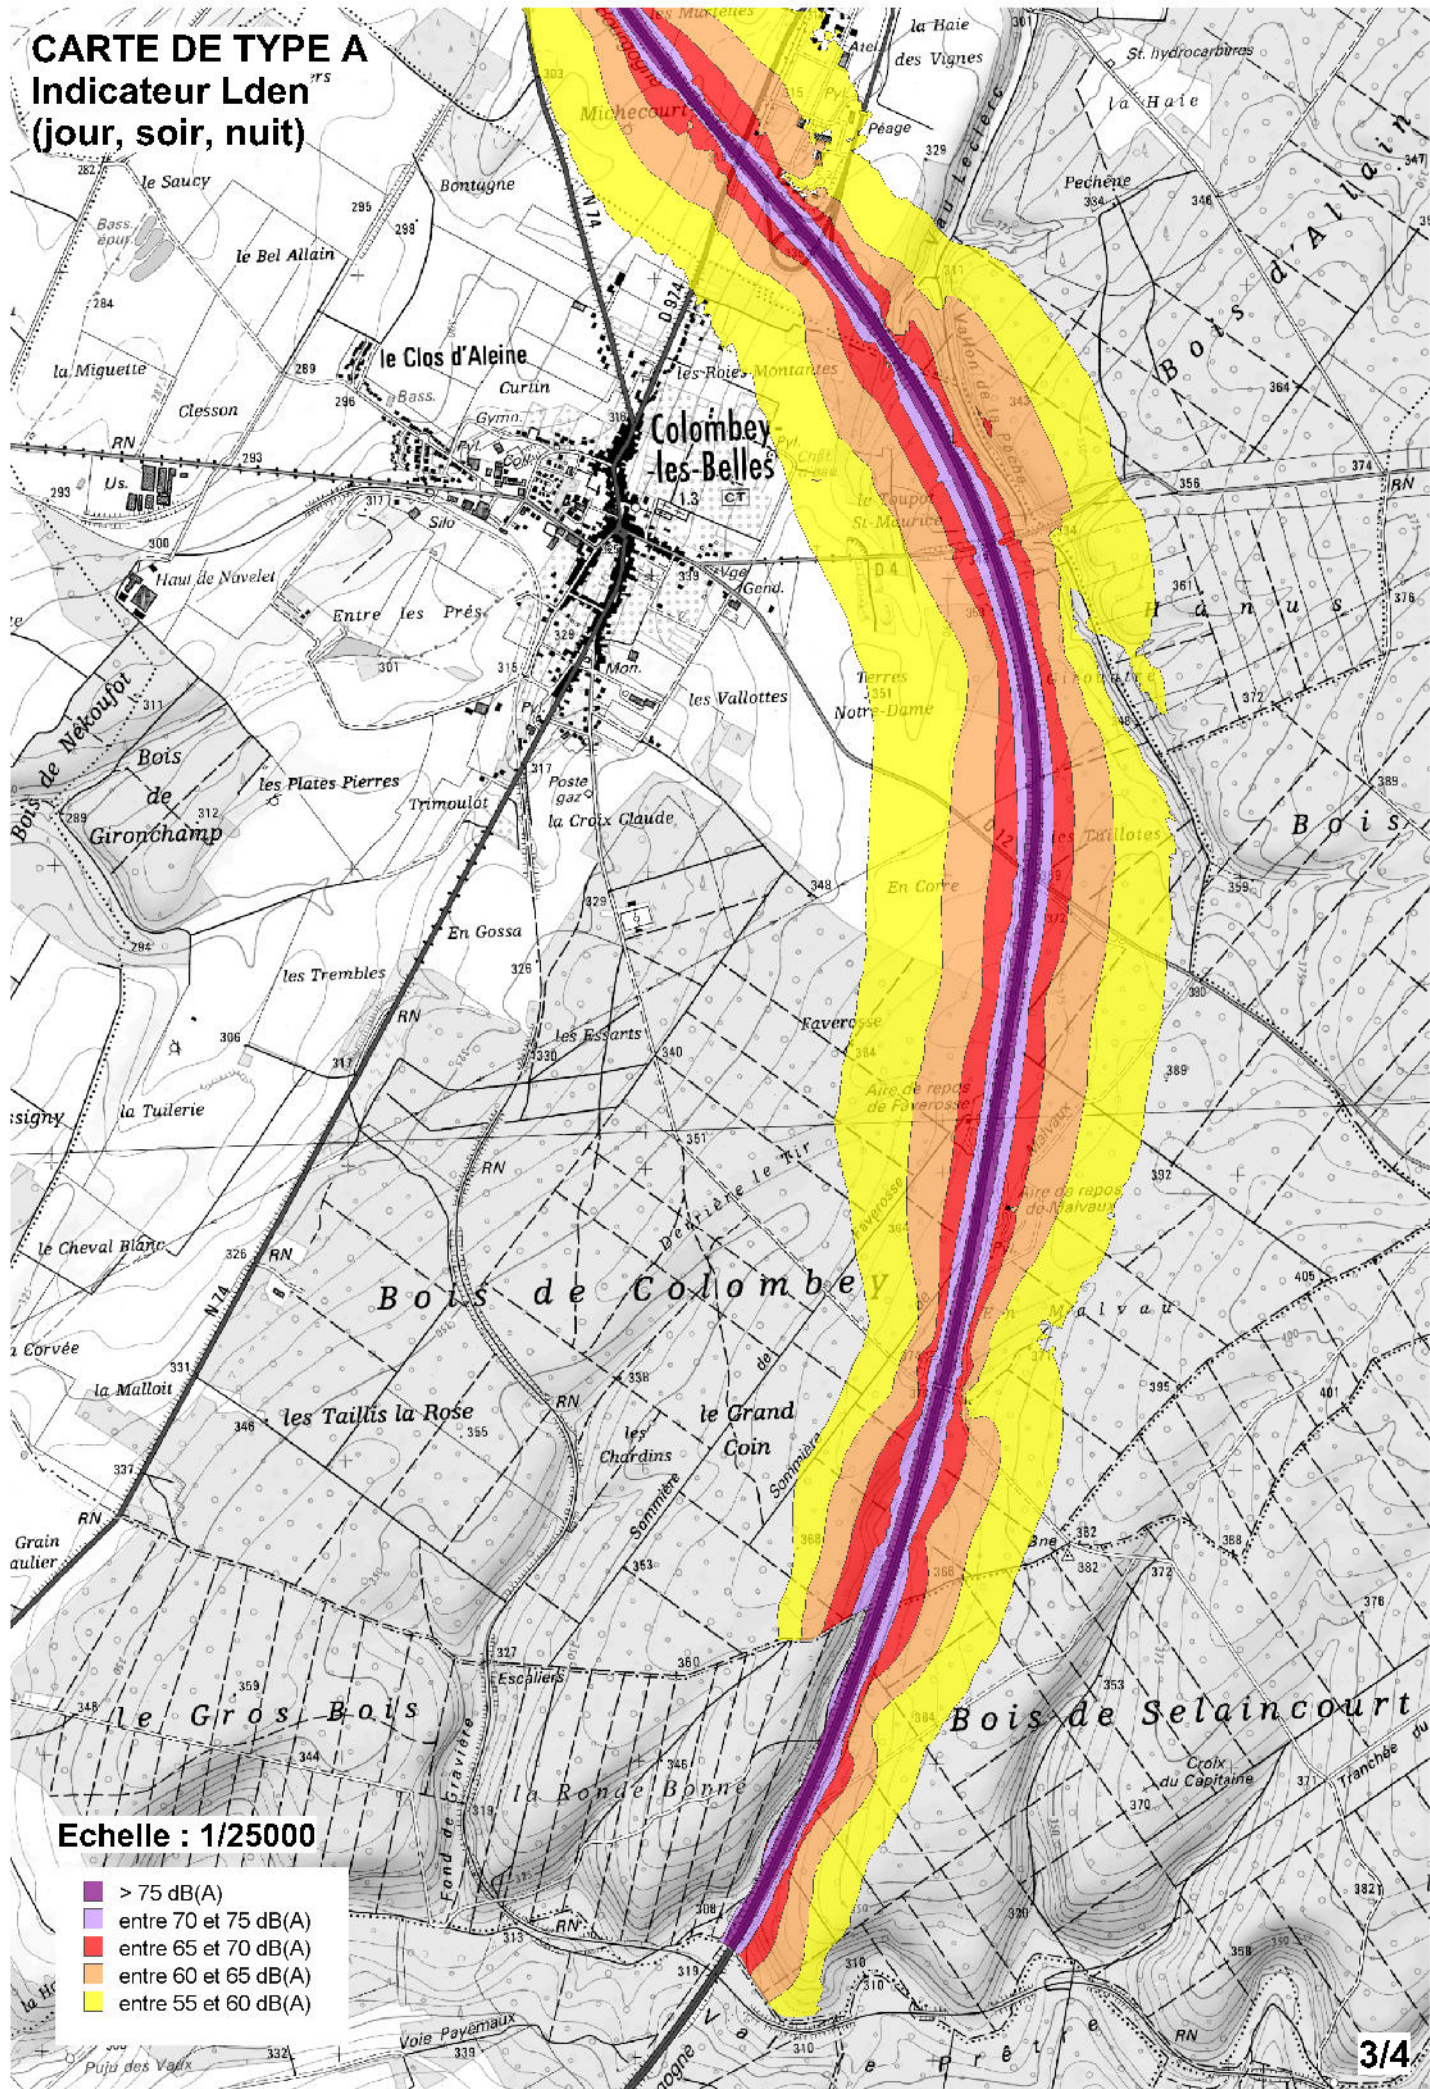

CARTE DE TYPE A

Indicateur Lden (jour, soir, nuit)

CARTE DE TYPE A
Indicateur Lden
(jour, soir, nuit)

Echelle : 1/25000

- > 75 dB(A)
- entre 70 et 75 dB(A)
- entre 65 et 70 dB(A)
- entre 60 et 65 dB(A)
- entre 55 et 60 dB(A)

CARTE DE TYPE A

Indicateur Lden

(jour, soir, nuit)

Echelle : 1/25000

- > 75 dB(A)
- entre 70 et 75 dB(A)
- entre 65 et 70 dB(A)
- entre 60 et 65 dB(A)
- entre 55 et 60 dB(A)

CARTE DE TYPE A^e
Indicateur Lden
(jour, soir, nuit)

Echelle : 1/25000

- > 75 dB(A)
- entre 70 et 75 dB(A)
- entre 60 et 65 dB(A)
- entre 55 et 60 dB(A)