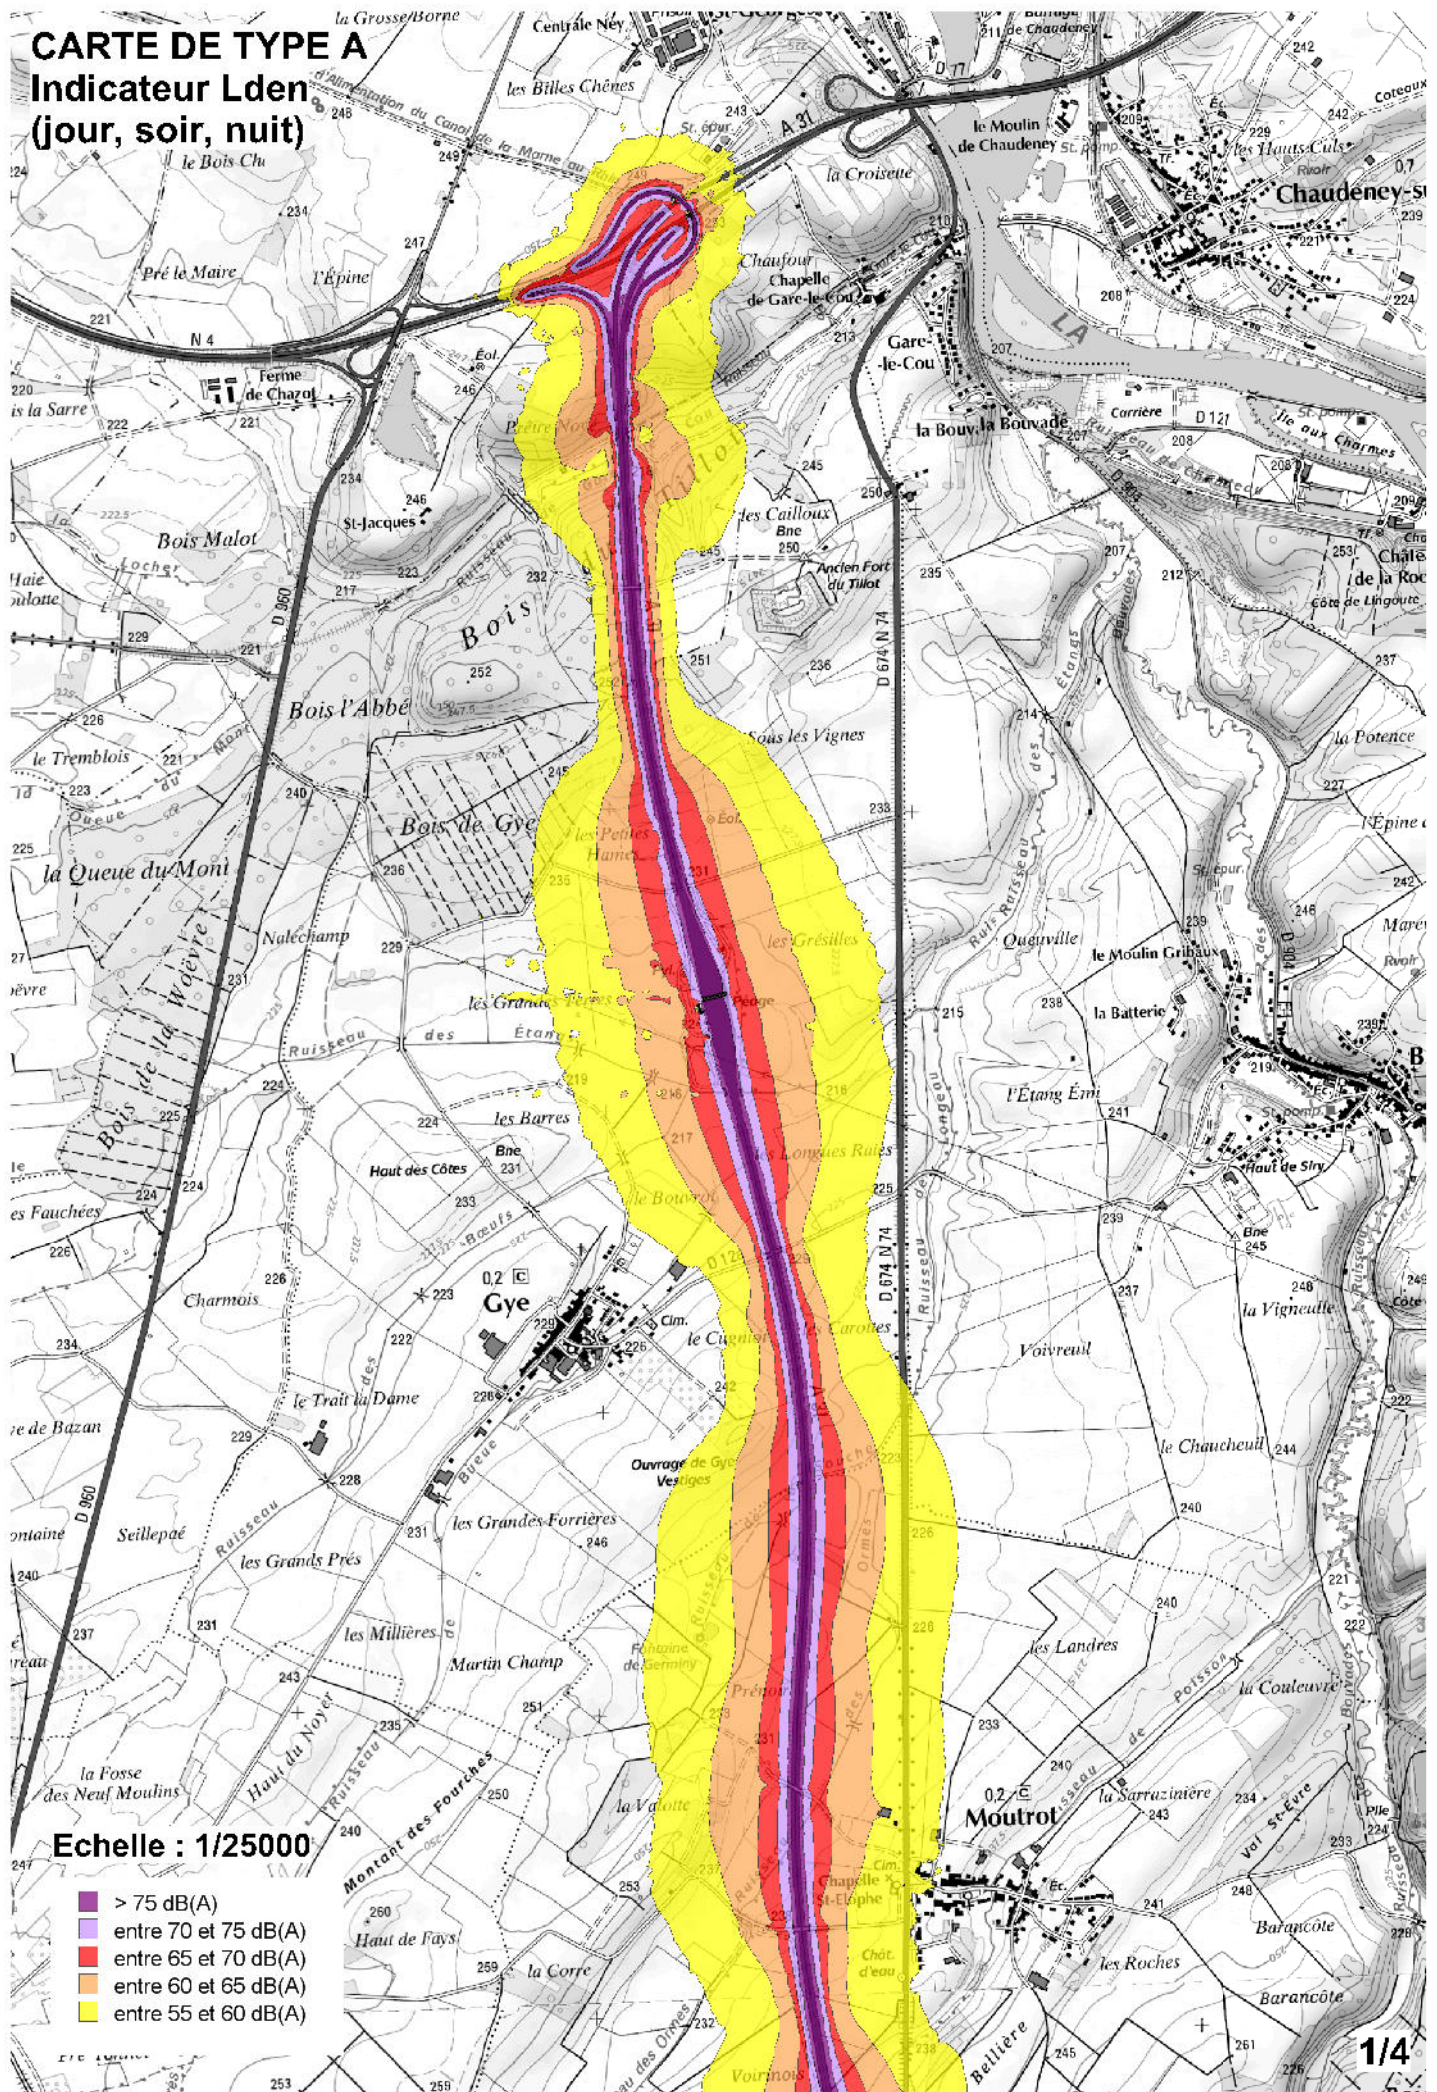

CARTE DE TYPE A

Indicateur Lden (jour, soir, nuit)

CARTE DE TYPE A
Indicateur Lden
(jour, soir, nuit)

Echelle : 1/25000

- > 75 dB(A)
- entre 70 et 75 dB(A)
- entre 65 et 70 dB(A)
- entre 60 et 65 dB(A)
- entre 55 et 60 dB(A)

CARTE DE TYPE A

Indicateur Lden

(jour, soir, nuit)

Echelle : 1/25000

- > 75 dB(A)
- entre 70 et 75 dB(A)
- entre 65 et 70 dB(A)
- entre 60 et 65 dB(A)
- entre 55 et 60 dB(A)

CARTE DE TYPE A^e
Indicateur Lden
(jour, soir, nuit)

Echelle : 1/25000

- > 75 dB(A)
- entre 70 et 75 dB(A)
- entre 60 et 65 dB(A)
- entre 55 et 60 dB(A)